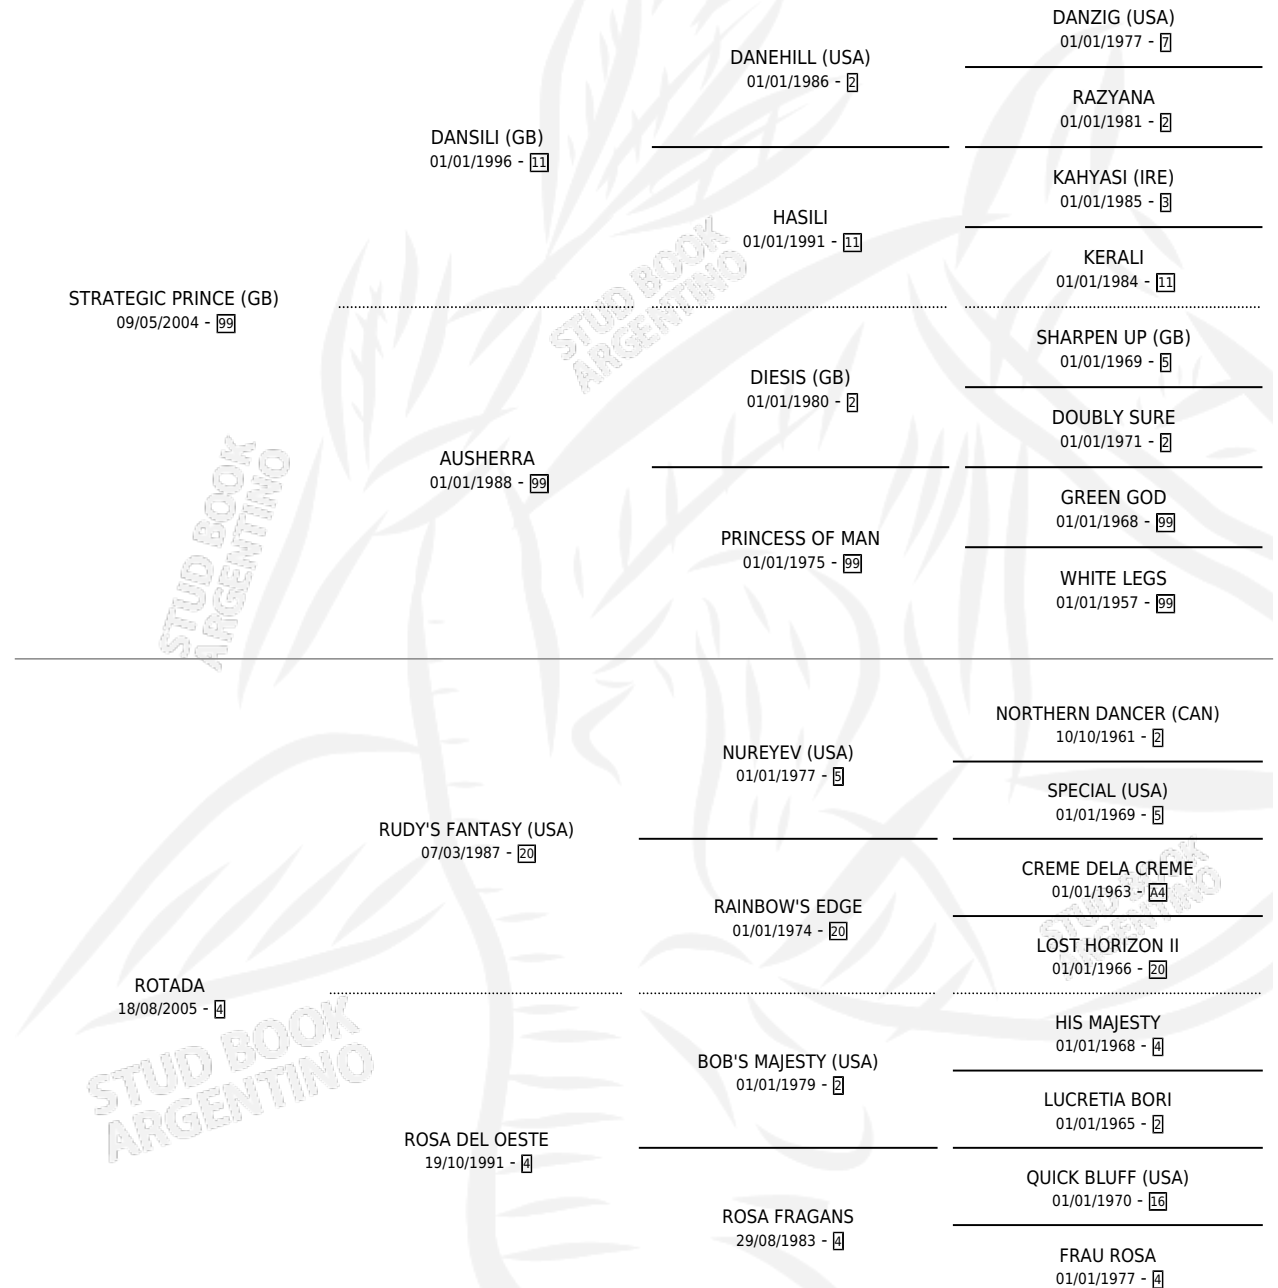

ROSTIZADA

por **STRATEGIC PRINCE (GB)** y **ROTADA** por **RUDY'S FANTASY (USA)**

Argentina · Hembra · Alazan · SP · 23/08/2021
Familia 4-m · Volumen 44

ESTADO

TIPIFICACIÓN SANGUÍNEA	X
TIPIFICACIÓN POR ADN	✓
PASAPORTE	X
IDENTIFICACIÓN POR MICROCHIP	✓
REPRODUCTOR	X

Lugar de nacimiento: Alentue
Criador: Santa Elena Del Oeste S.A.

PEDIGREE