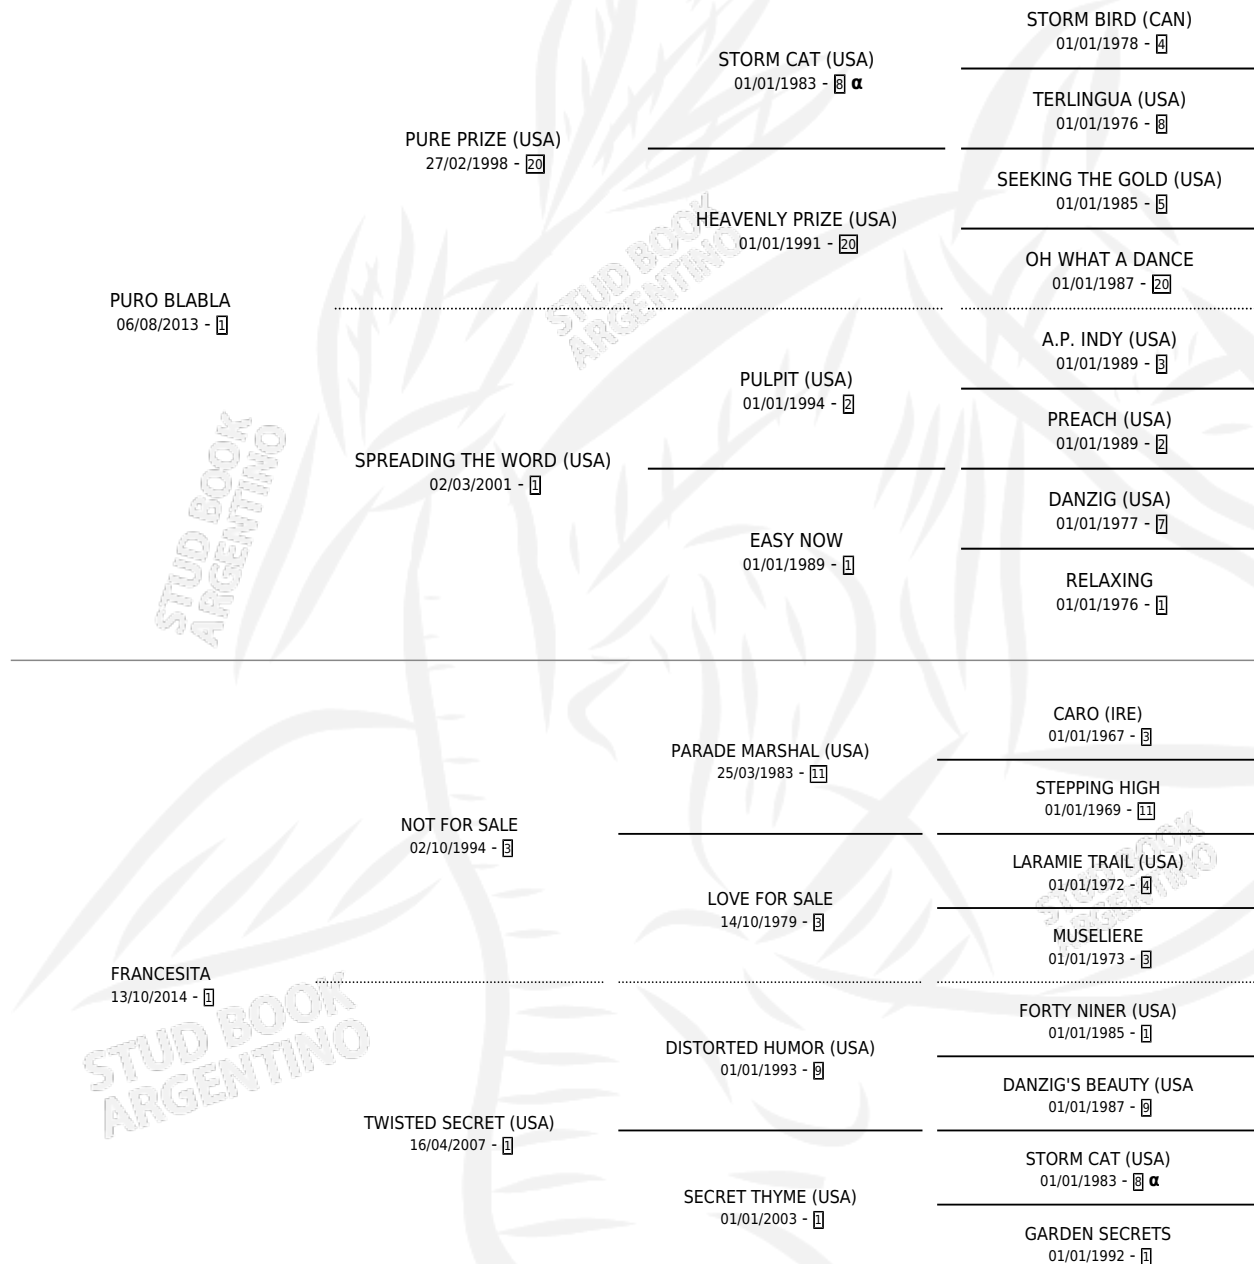

PURO PICADOR

por PURO BLABLA y FRANCESITA por NOT FOR SALE

Argentina · Macho · Alazan · SP · 18/11/2021
Familia 1-c · Volumen 44

ESTADO

TIPIFICACIÓN SANGUÍNEA	X
TIPIFICACIÓN POR ADN	✓
PASAPORTE	✓
IDENTIFICACIÓN POR MICROCHIP	✓
REPRODUCTOR	X

Lugar de nacimiento: Ferre
Criador: Mara Ferre S.R.L.

PEDIGREE

INBREEDING : α