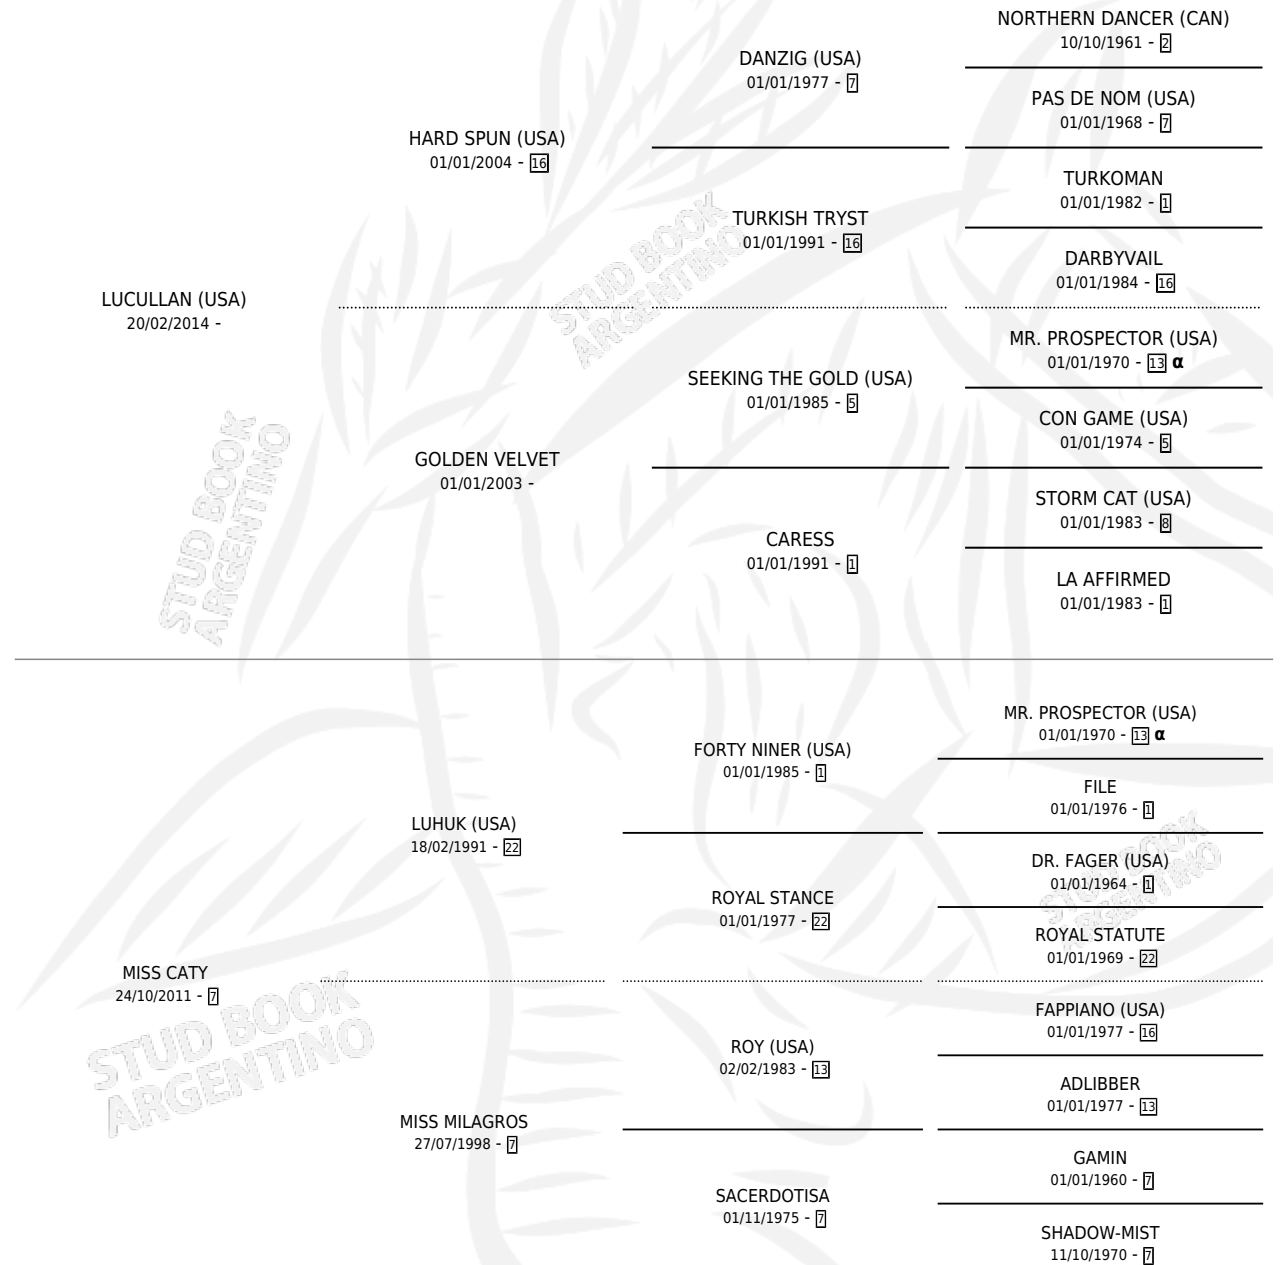

MISOJA

por LUCULLAN (USA) y MISS CATY por LUHUK (USA)

Argentina · Macho · Zaino Doradillo · SP · 28/10/2021
Familia 7 · Volumen 44

ESTADO

TIPIFICACIÓN SANGUÍNEA	X
TIPIFICACIÓN POR ADN	✓
PASAPORTE	✓
IDENTIFICACIÓN POR MICROCHIP	✓
REPRODUCTOR	X

Lugar de nacimiento: La Leyenda De Areco
Criador: Sta. Elena

PEDIGREE

INBREEDING : α

EXPORTACIÓN / IMPORTACIÓN

FECHA	MOVIMIENTO	PAÍS
09/02/2023	EXPORTADO	URUGUAY

MISOJA

Datos oficiales del Stud Book Argentino