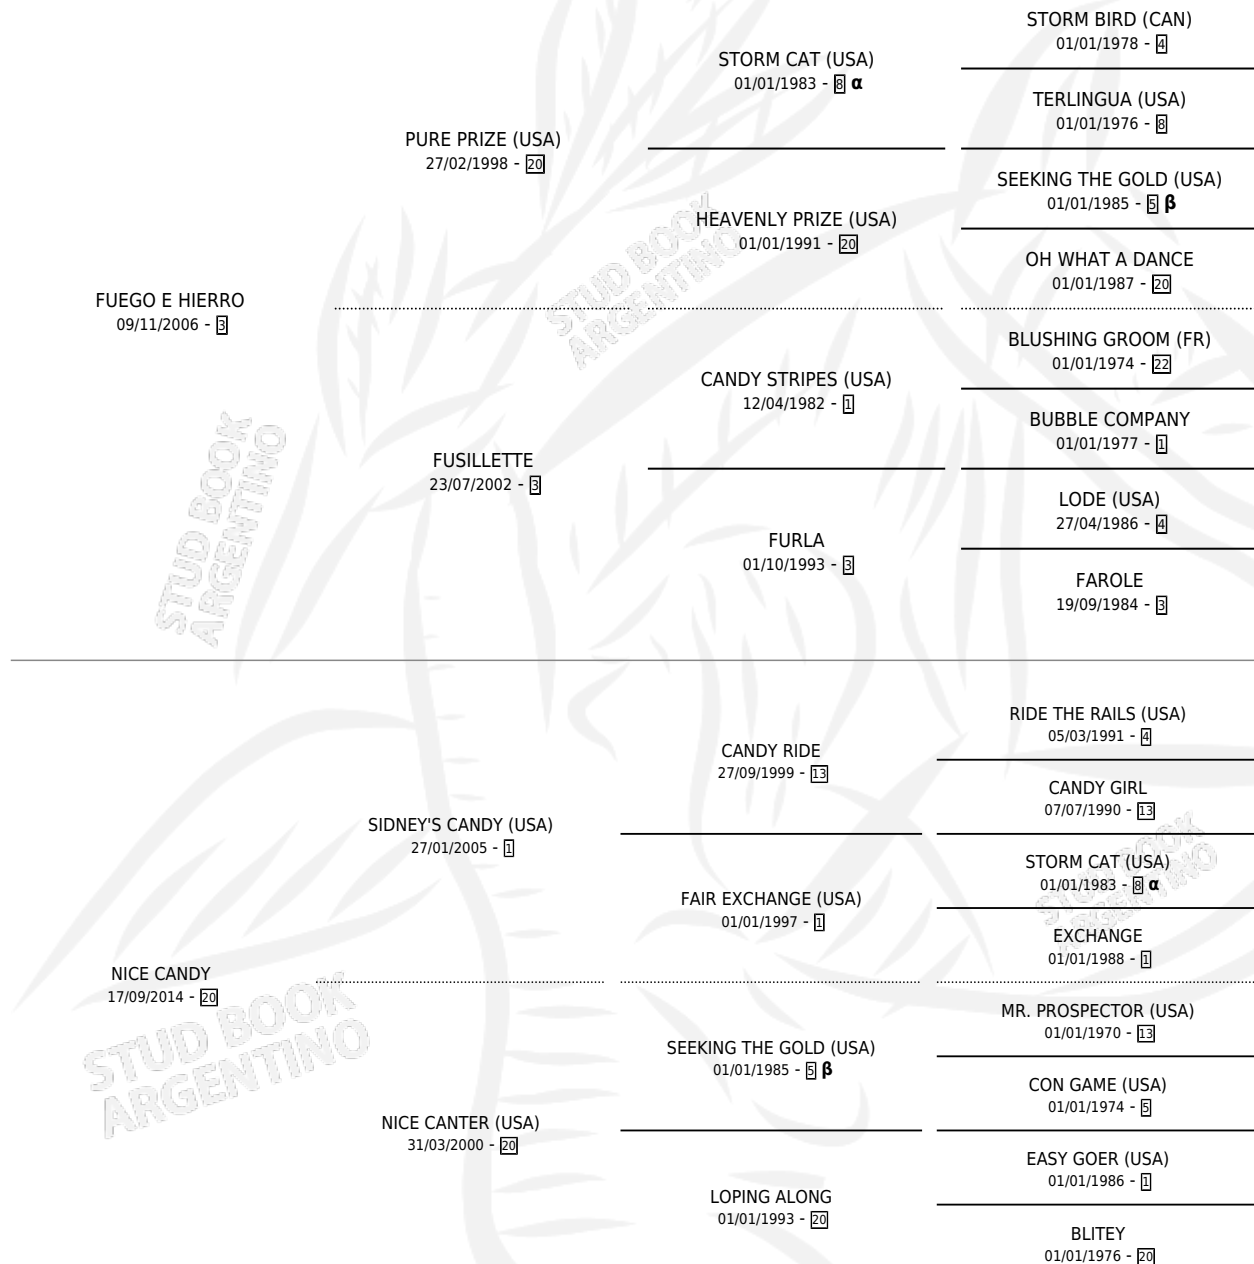

# LADY DE HIERRO

por FUEGO E HIERRO y NICE CANDY por SIDNEY'S CANDY (USA)

Argentina · Hembra · Alazan · SP · 20/11/2021  
Familia 20-b · Volumen 44

## ESTADO

TIPIFICACIÓN SANGUÍNEA	X
TIPIFICACIÓN POR ADN	✓
PASAPORTE	✓
IDENTIFICACIÓN POR MICROCHIP	✓
REPRODUCTOR	X

**Lugar de nacimiento:** Estirpe De Criadores  
**Criador:** Abitboul Adolfo

## PEDIGREE

INBREEDING :  $\alpha, \beta$