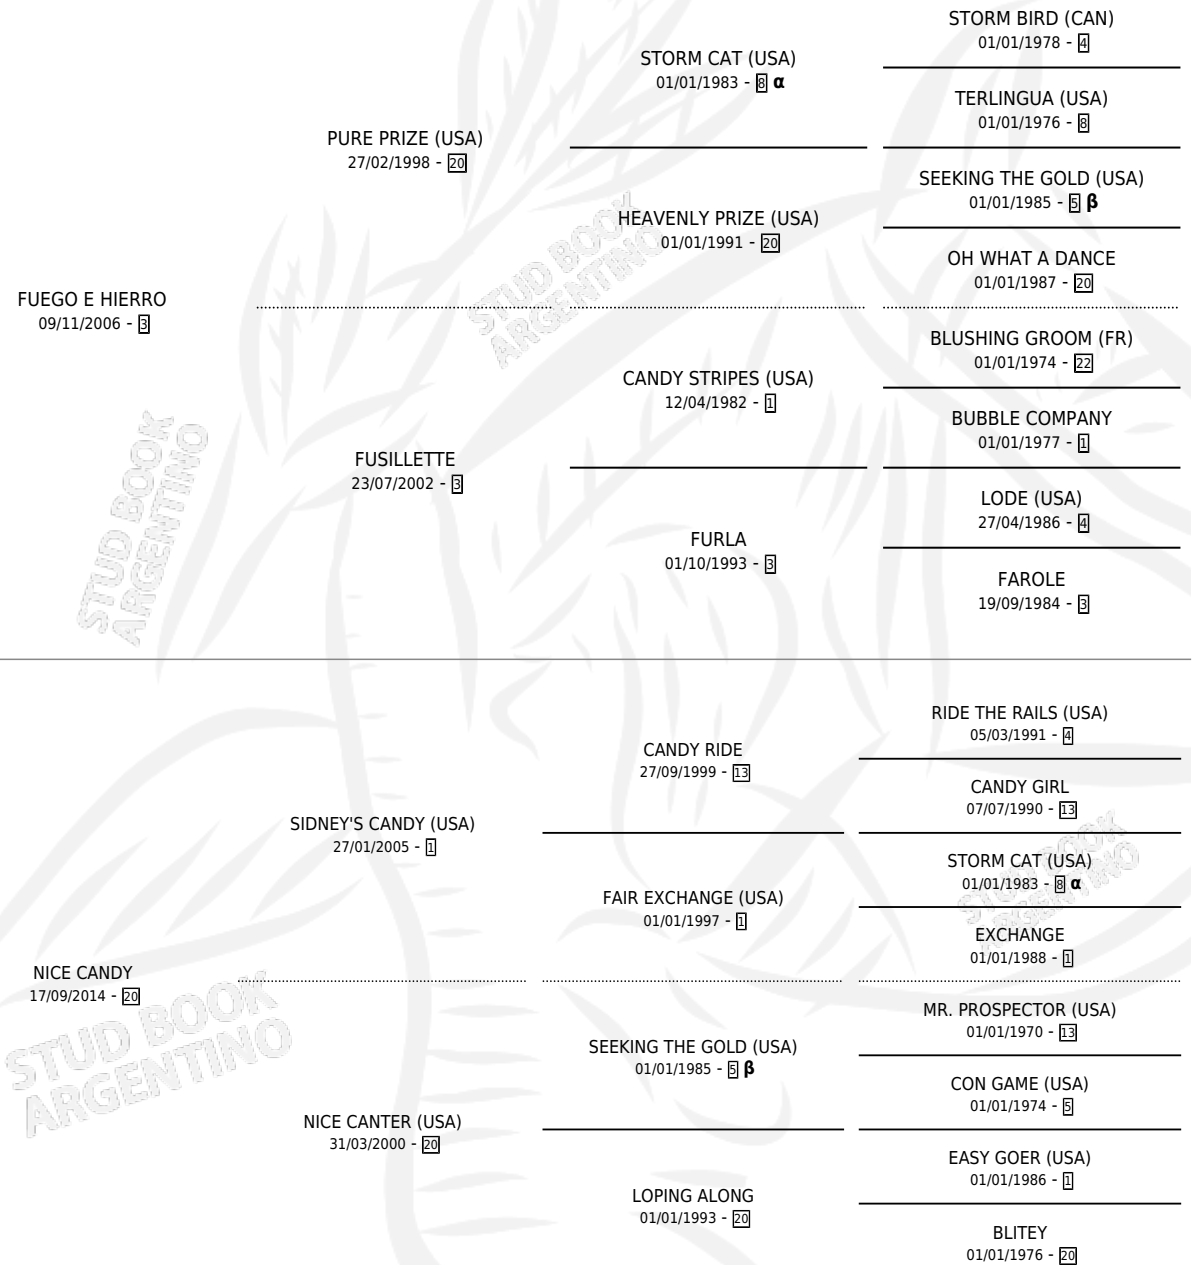

LADY DE HIERRO

por FUEGO E HIERRO y NICE CANDY por SIDNEY'S CANDY (USA)

Argentina · Hembra · Alazan · SP · 20/11/2021
Familia 20-b · Volumen 44

ESTADO

TIPIFICACIÓN SANGUÍNEA	X
TIPIFICACIÓN POR ADN	✓
PASAPORTE	✓
IDENTIFICACIÓN POR MICROCHIP	✓
REPRODUCTOR	X

Lugar de nacimiento: Estirpe De Criadores
Criador: Abitboul Adolfo

PEDIGREE

INBREEDING : α, β