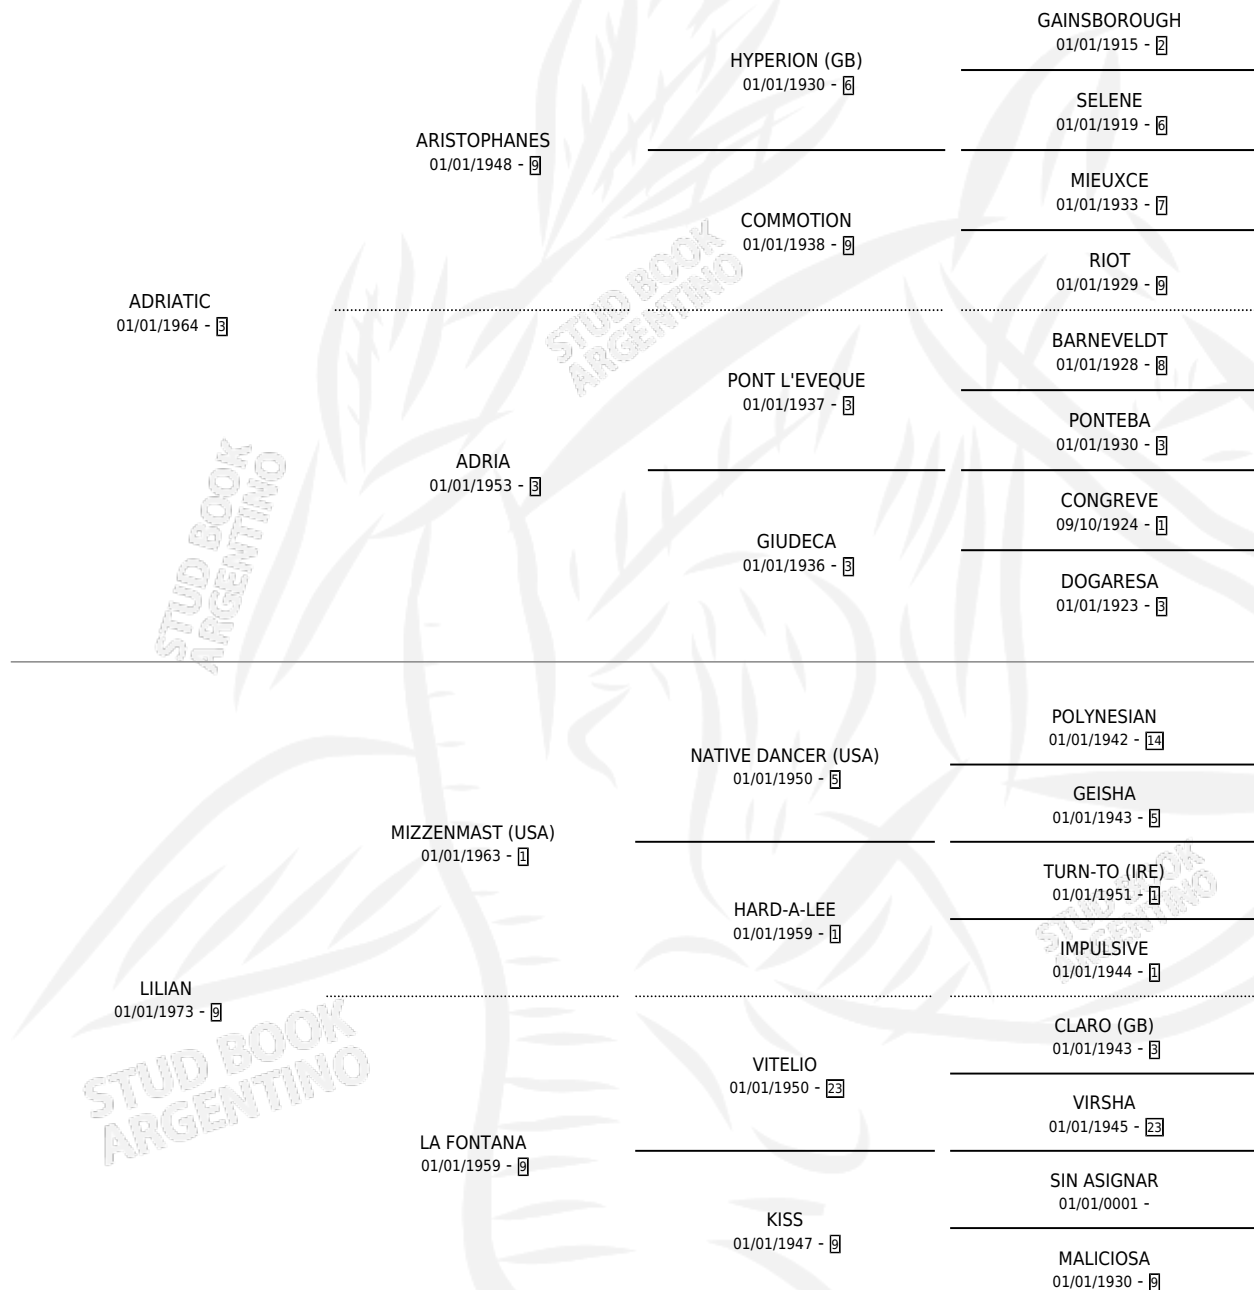

LILY TIC

por **ADRIATIC** y **LILIAN** por **MIZZENMAST (USA)**

Argentina · Hembra · Alazan · SP · 18/09/1978
Familia 9-g · Volumen 30

ESTADO

TIPIFICACIÓN SANGUÍNEA	X
TIPIFICACIÓN POR ADN	X
PASAPORTE	X
IDENTIFICACIÓN POR MICROCHIP	X
REPRODUCTOR	✓

Lugar de nacimiento: Horizonte

Criador: Sin dato

~

HIJOS

	MACHOS	HEMBRAS
2 NACIERON	1	1
2 CORRIERON	1	1
1 GANARON	1	0
0 GANADORES CL	0 GANADORES GR	0 GANADORES G1

PEDIGREE

CAMPAÑA

Solo carreras oficiales de Argentina