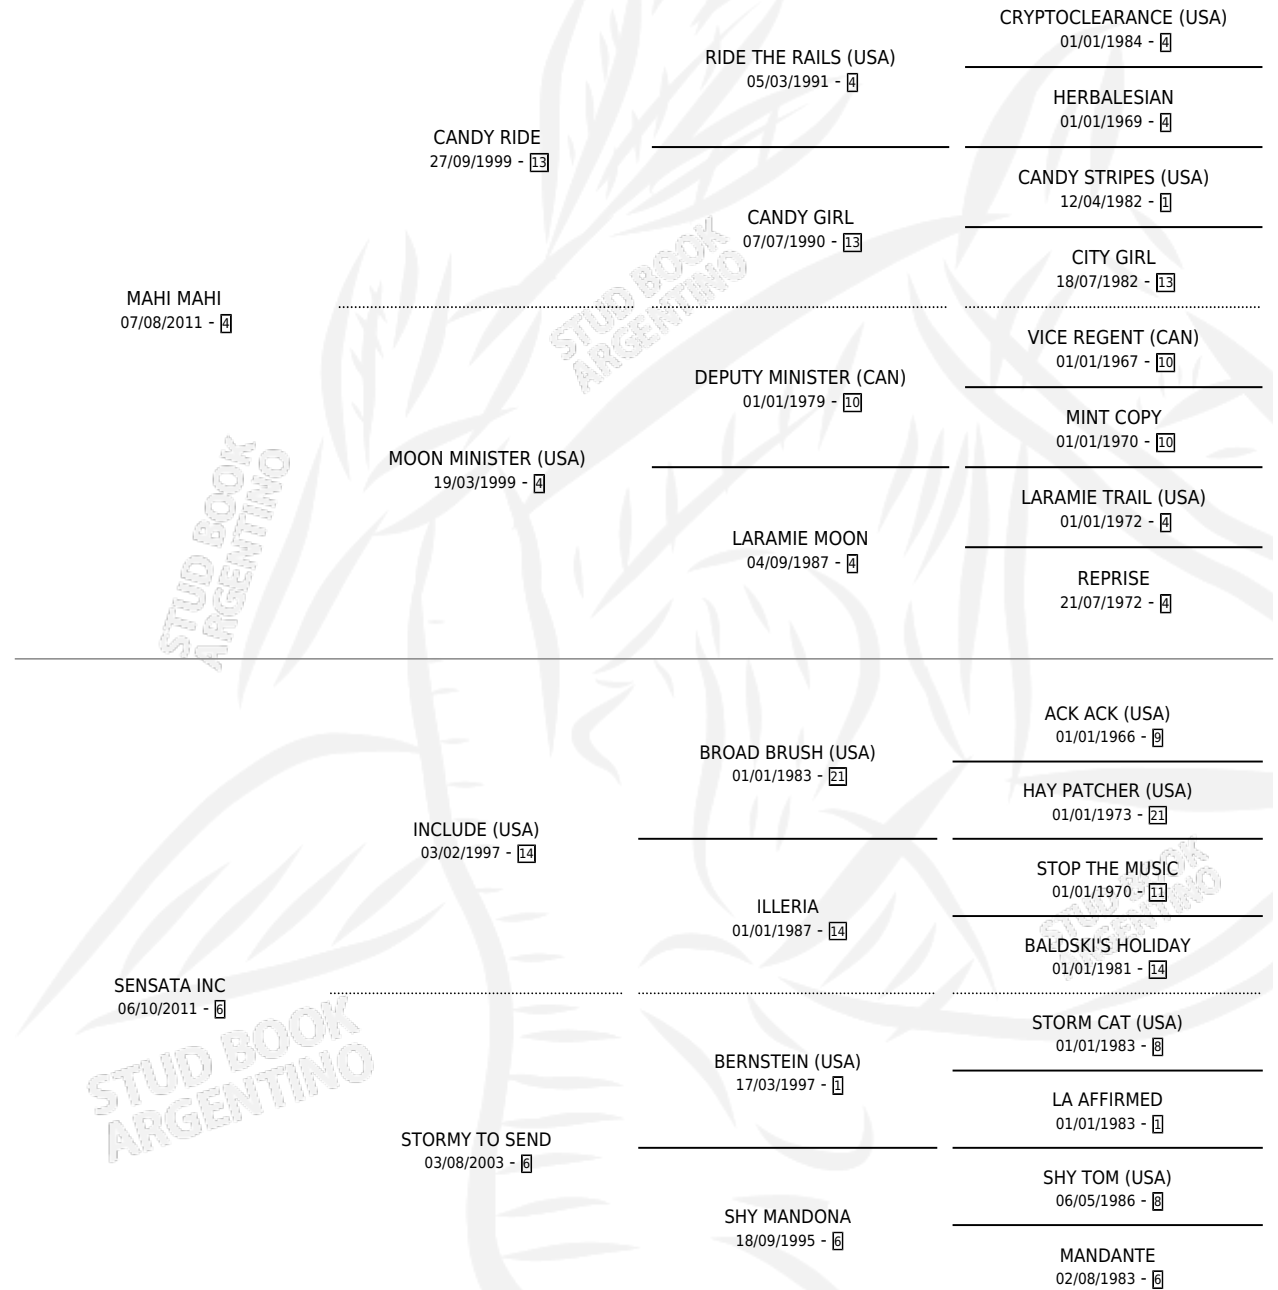

MAHI SENSATA

por MAHI MAHI y SENSATA INC por INCLUDE (USA)

Argentina · Hembra · Alazan · SP · 29/09/2021
Familia 6 · Volumen 44

ESTADO

TIPIFICACIÓN SANGUÍNEA	X
TIPIFICACIÓN POR ADN	✓
PASAPORTE	✓
IDENTIFICACIÓN POR MICROCHIP	✓
REPRODUCTOR	X

Lugar de nacimiento: Velocidad Y Resistencia

Criador: Reina Juan Carlos

PEDIGREE

MAHI SENSATA

Datos oficiales del Stud Book Argentino

Documento generado el 08/05/2026

studbook.org.ar