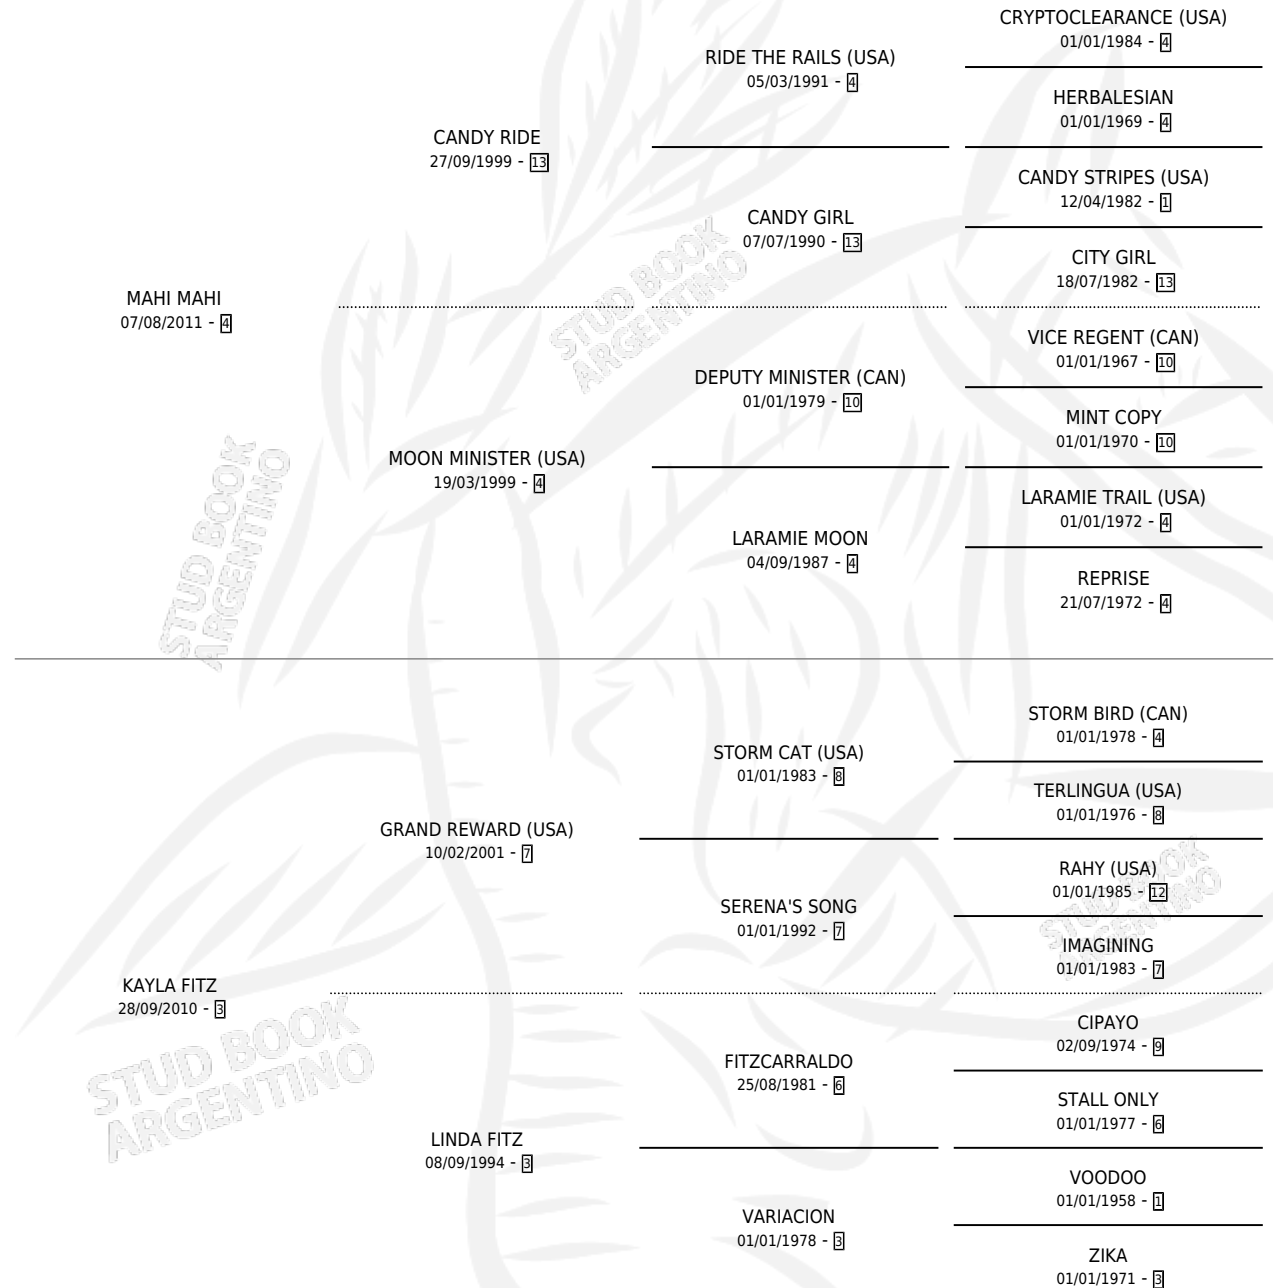

MAHI FITZ

por MAHI MAHI y KAYLA FITZ por GRAND REWARD (USA)

Argentina · Macho · Alazan · SP · 10/09/2021
Familia 3-f · Volumen 44

ESTADO

TIPIFICACIÓN SANGUÍNEA	X
TIPIFICACIÓN POR ADN	✓
PASAPORTE	✓
IDENTIFICACIÓN POR MICROCHIP	✓
REPRODUCTOR	X

Lugar de nacimiento: Velocidad Y Resistencia

Criador: Velocidad Y Resistencia

PEDIGREE

CAMPAÑA

Solo carreras oficiales de Argentina

POR EDAD

EDAD	CC	1°	2°	3°	4°	5°	NP	CLC	CLG	CLCG1	CLGG1	IMPORTE	GANANCIA / CC
4 AÑOS	1	0	0	0	0	0	1	0	0	0	0	\$0	\$0
TOTALES	1	0	0	0	0	0	1	0	0	0	0	\$0	\$0
%		0.0%	0.0%	0.0%	0.0%	0.0%	100%	0.0%	0.0%	0.0%	0.0%		