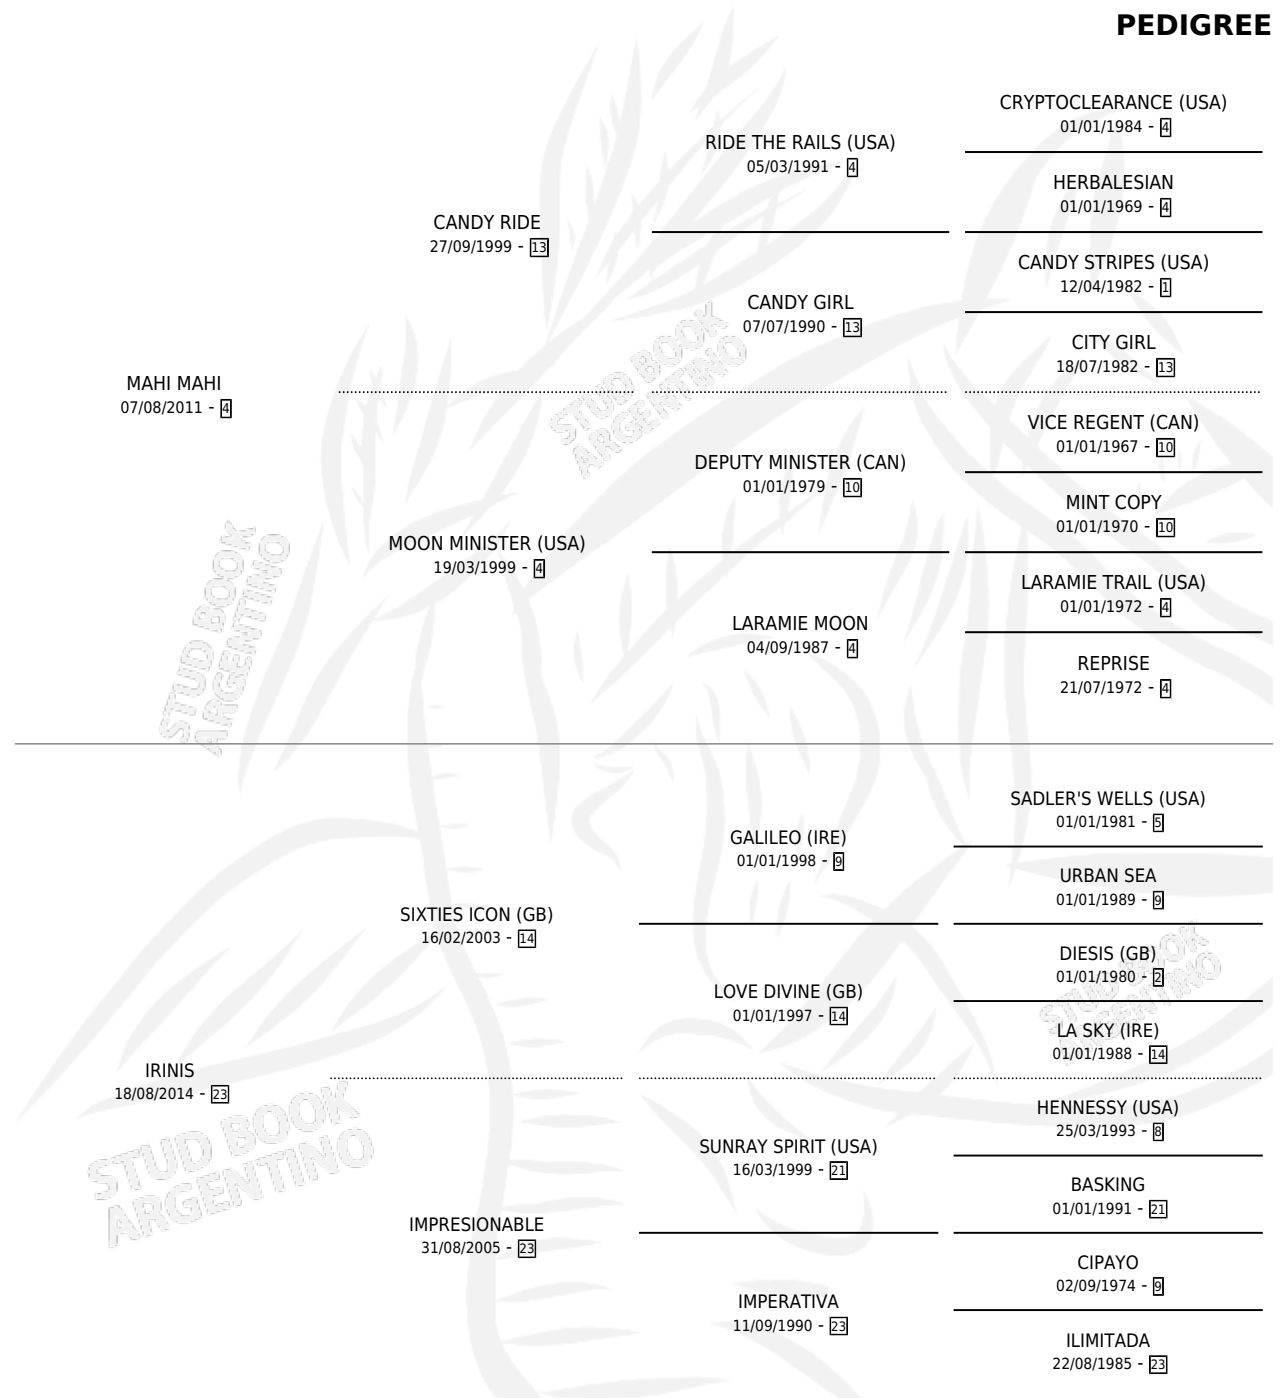

MAHI ICON

por MAHI MAHI y IRINIS por SIXTIES ICON (GB)

Argentina · Macho · Zaino Colorado · SP · 30/07/2021
Familia 23-a · Volumen 44

ESTADO

TIPIFICACIÓN SANGUÍNEA	X
TIPIFICACIÓN POR ADN	✓
PASAPORTE	X
IDENTIFICACIÓN POR MICROCHIP	✓
REPRODUCTOR	X

Lugar de nacimiento: Velocidad Y Resistencia

Criador: Velocidad Y Resistencia

PEDIGREE

MAHI ICON

Datos oficiales del Stud Book Argentino

Documento generado el 03/05/2026

studbook.org.ar