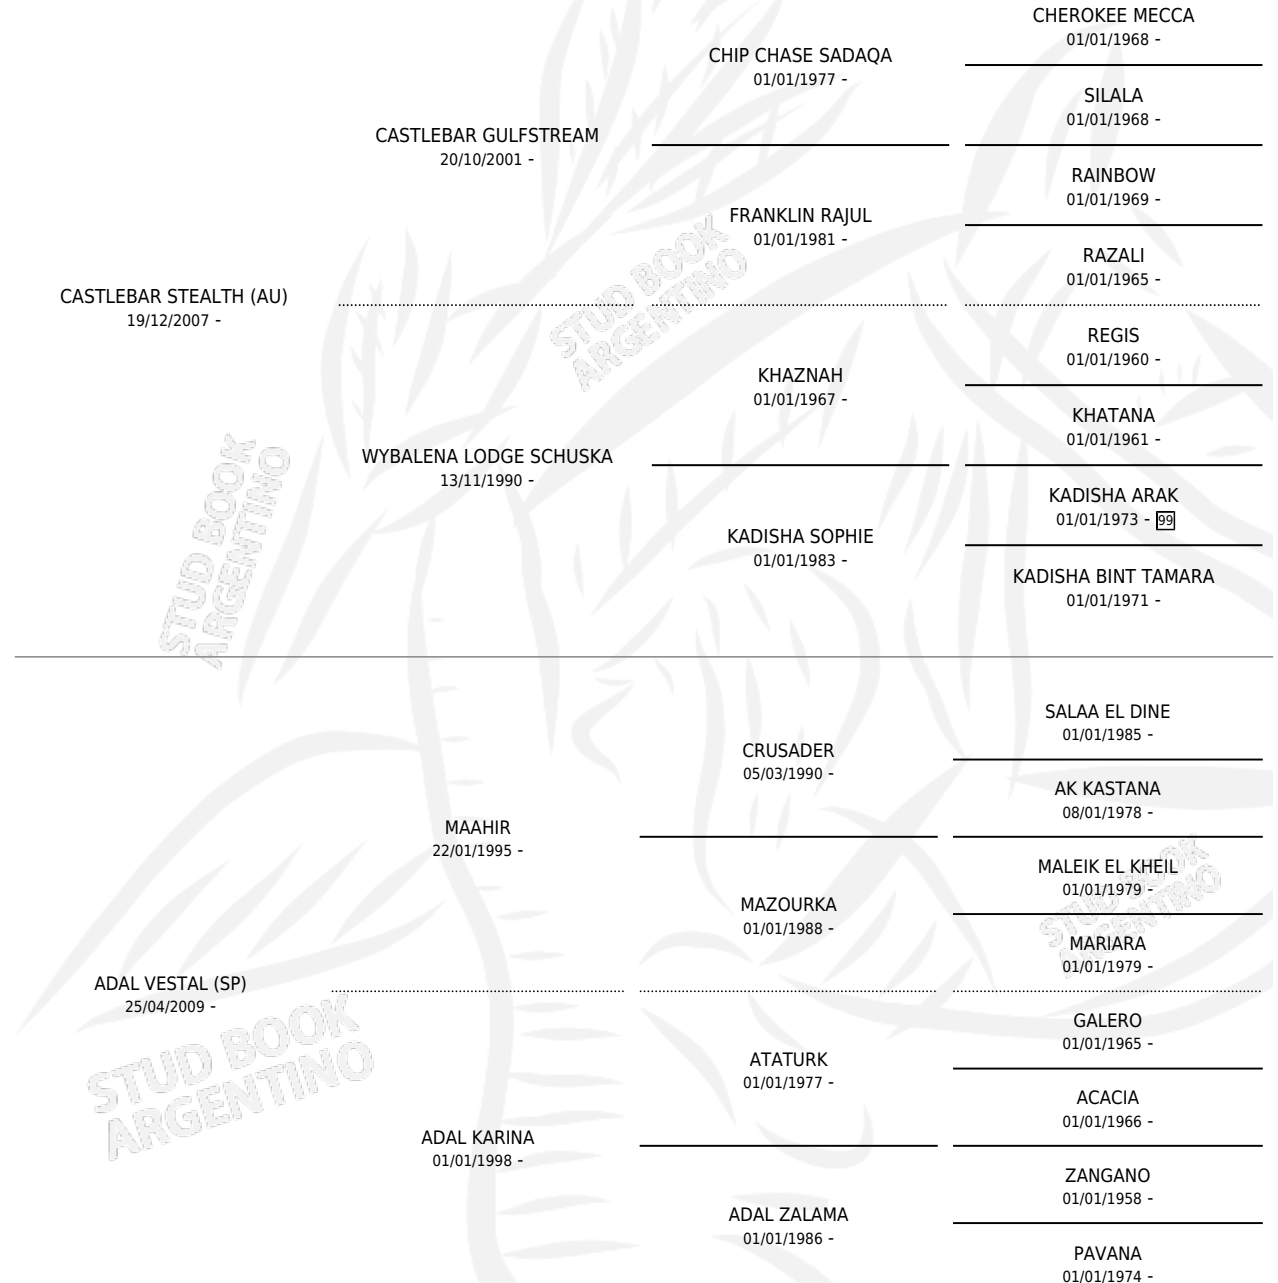

RAS DUCERO

por CASTLEBAR STEALTH (AU) y ADAL VESTAL (SP) por
MAAHIR

Argentina · Macho · Tordillo · AP · 03/11/2021
Familia · Volumen 44

ESTADO

TIPIFICACIÓN SANGUÍNEA	X
TIPIFICACIÓN POR ADN	✓
PASAPORTE	✓
IDENTIFICACIÓN POR MICROCHIP	✓
REPRODUCTOR	X

Lugar de nacimiento: Las Cortaderas

Criador: Las Cortaderas

PEDIGREE

RAS DUCERO

Datos oficiales del Stud Book Argentino

Documento generado el 14/05/2026

studbook.org.ar