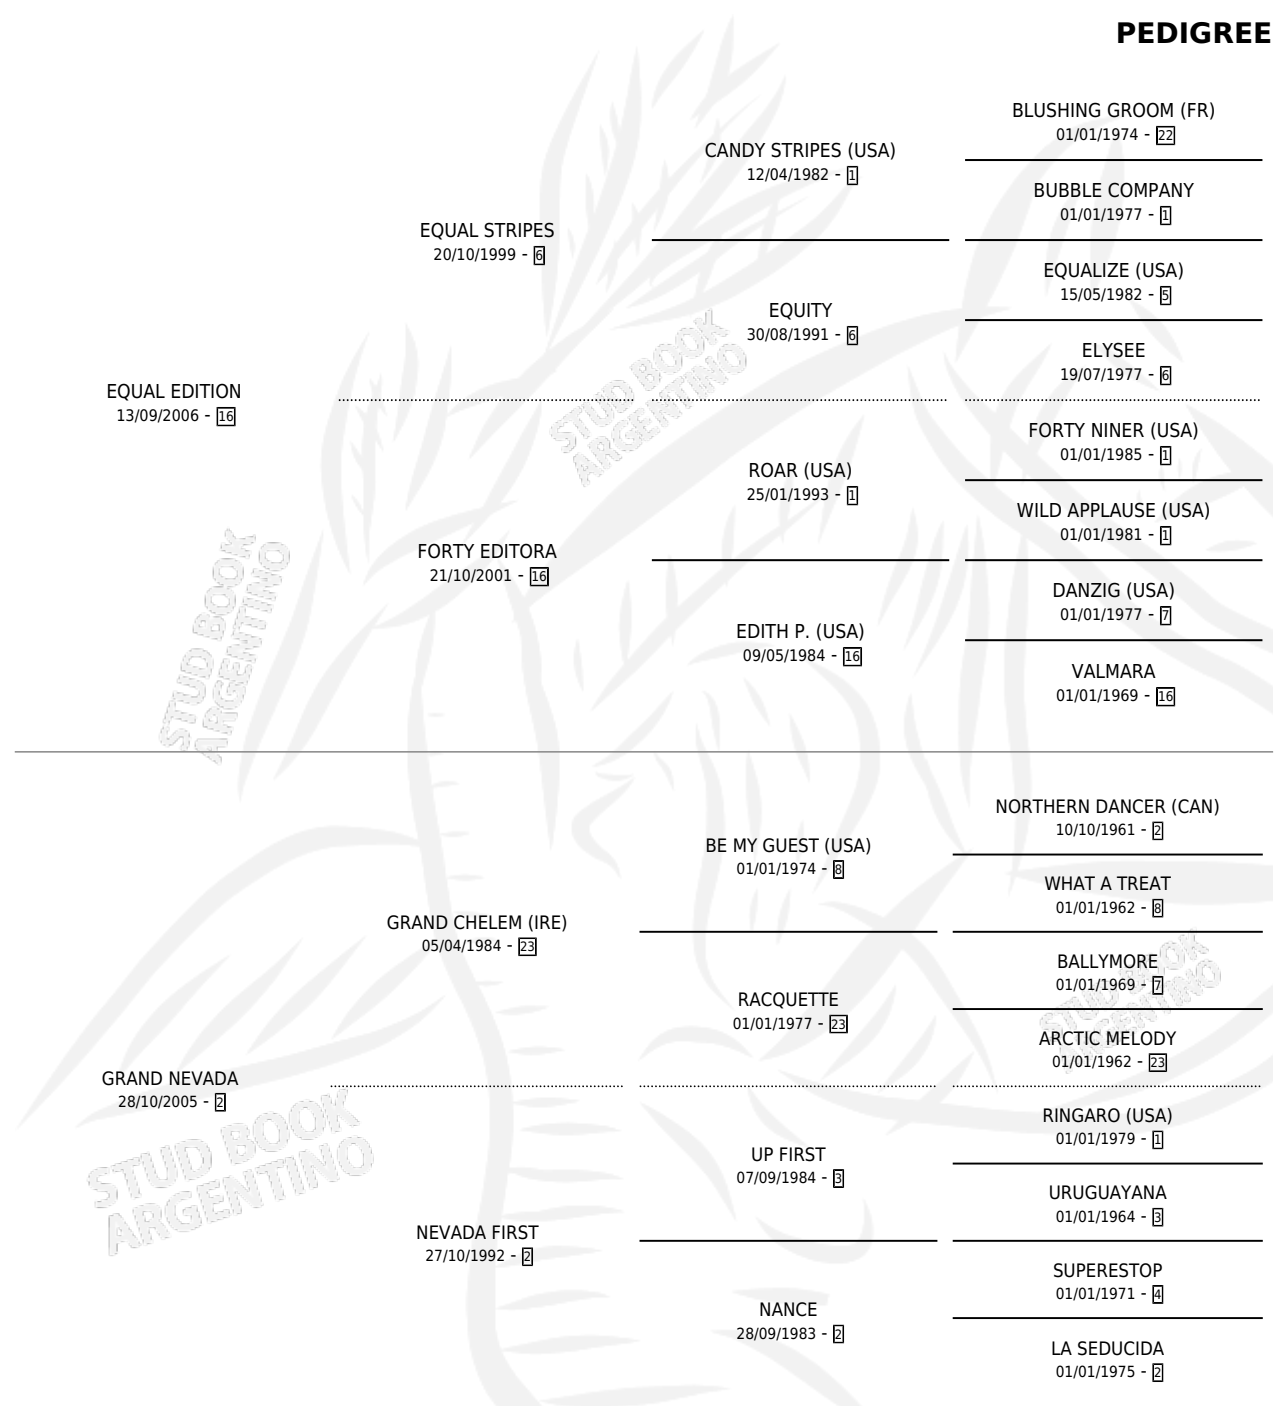

TORVA EDITION

por EQUAL EDITION y GRAND NEVADA por GRAND CHELEM (IRE)

Argentina · Hembra · Zaino · SP · 28/09/2021
Familia 2-u · Volumen 44

ESTADO

TIPIFICACIÓN SANGUÍNEA	X
TIPIFICACIÓN POR ADN	X
PASAPORTE	X
IDENTIFICACIÓN POR MICROCHIP	X
REPRODUCTOR	X

Lugar de nacimiento: Tattersall
Criador: Marletta Leandro Guido De La Cruz

PEDIGREE

TORVA EDITION

Datos oficiales del Stud Book Argentino

Documento generado el 09/05/2026

studbook.org.ar