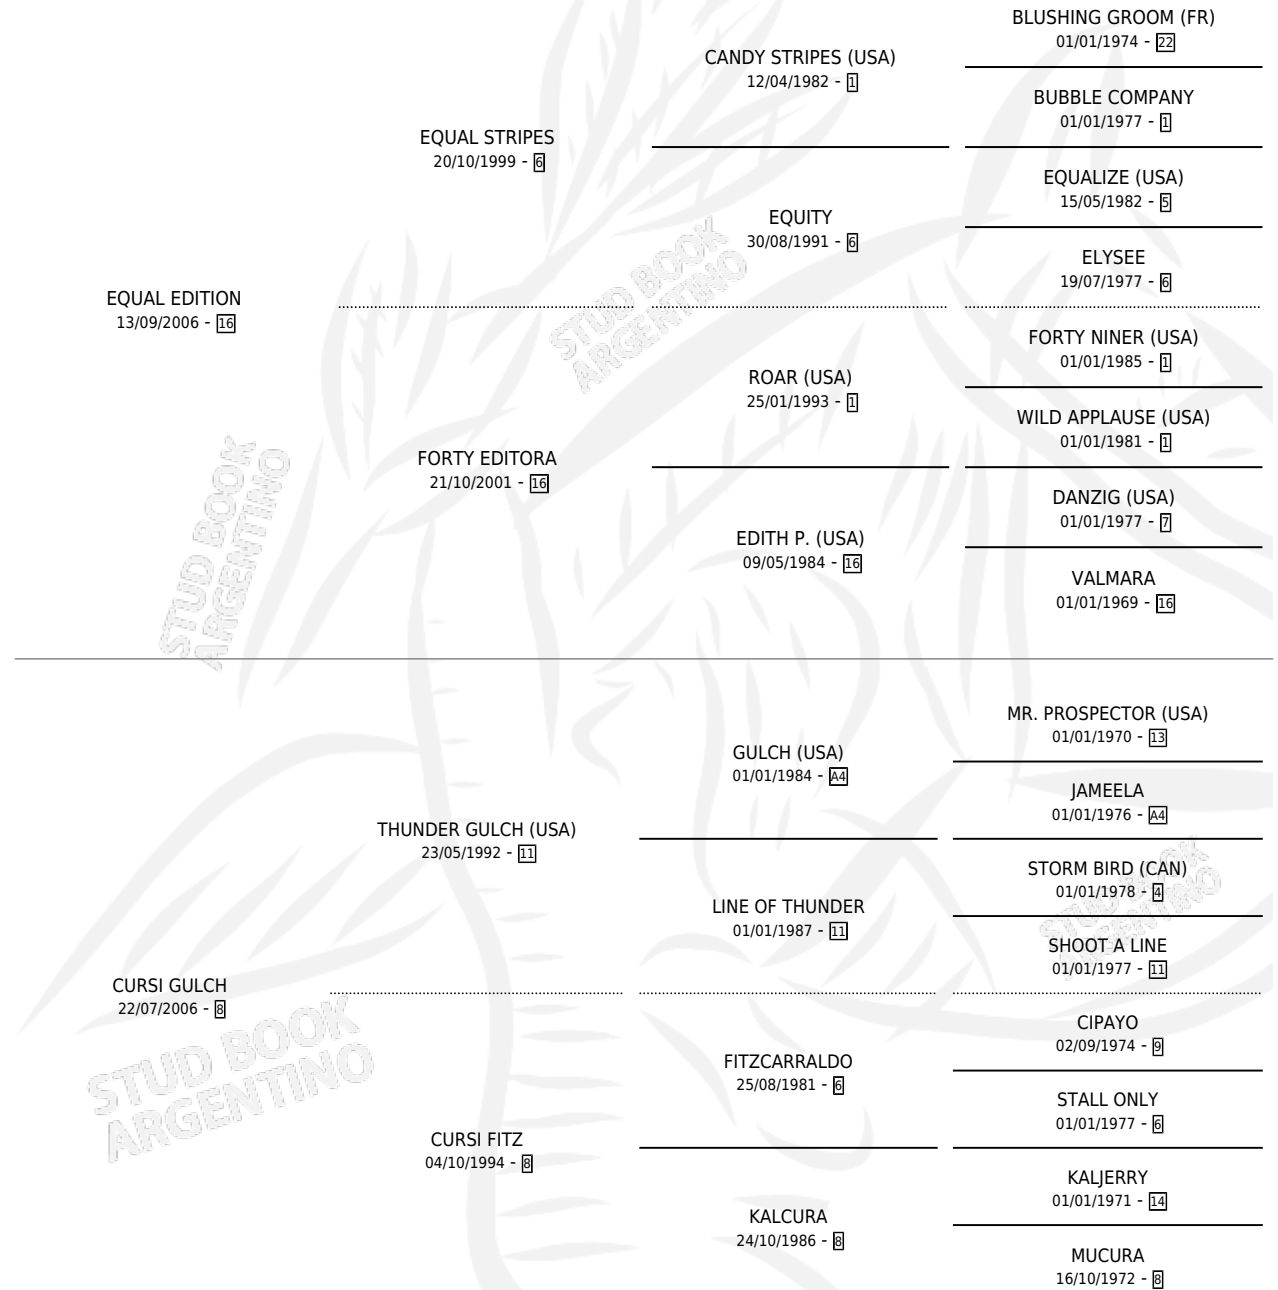

CURIOSA EDITION

por EQUAL EDITION y CURSI GULCH por THUNDER
GULCH (USA)

Argentina · Hembra · Zaino · SP · 28/09/2021
Familia 8-f · Volumen 44

ESTADO

TIPIFICACIÓN SANGUÍNEA	X
TIPIFICACIÓN POR ADN	✓
PASAPORTE	✓
IDENTIFICACIÓN POR MICROCHIP	✓
REPRODUCTOR	X

Lugar de nacimiento: Tattersall

Criador: Marletta Leandro Guido De La Cruz

PEDIGREE

CURIOSA EDITION

Datos oficiales del Stud Book Argentino

Documento generado el 12/06/2026

studbook.org.ar