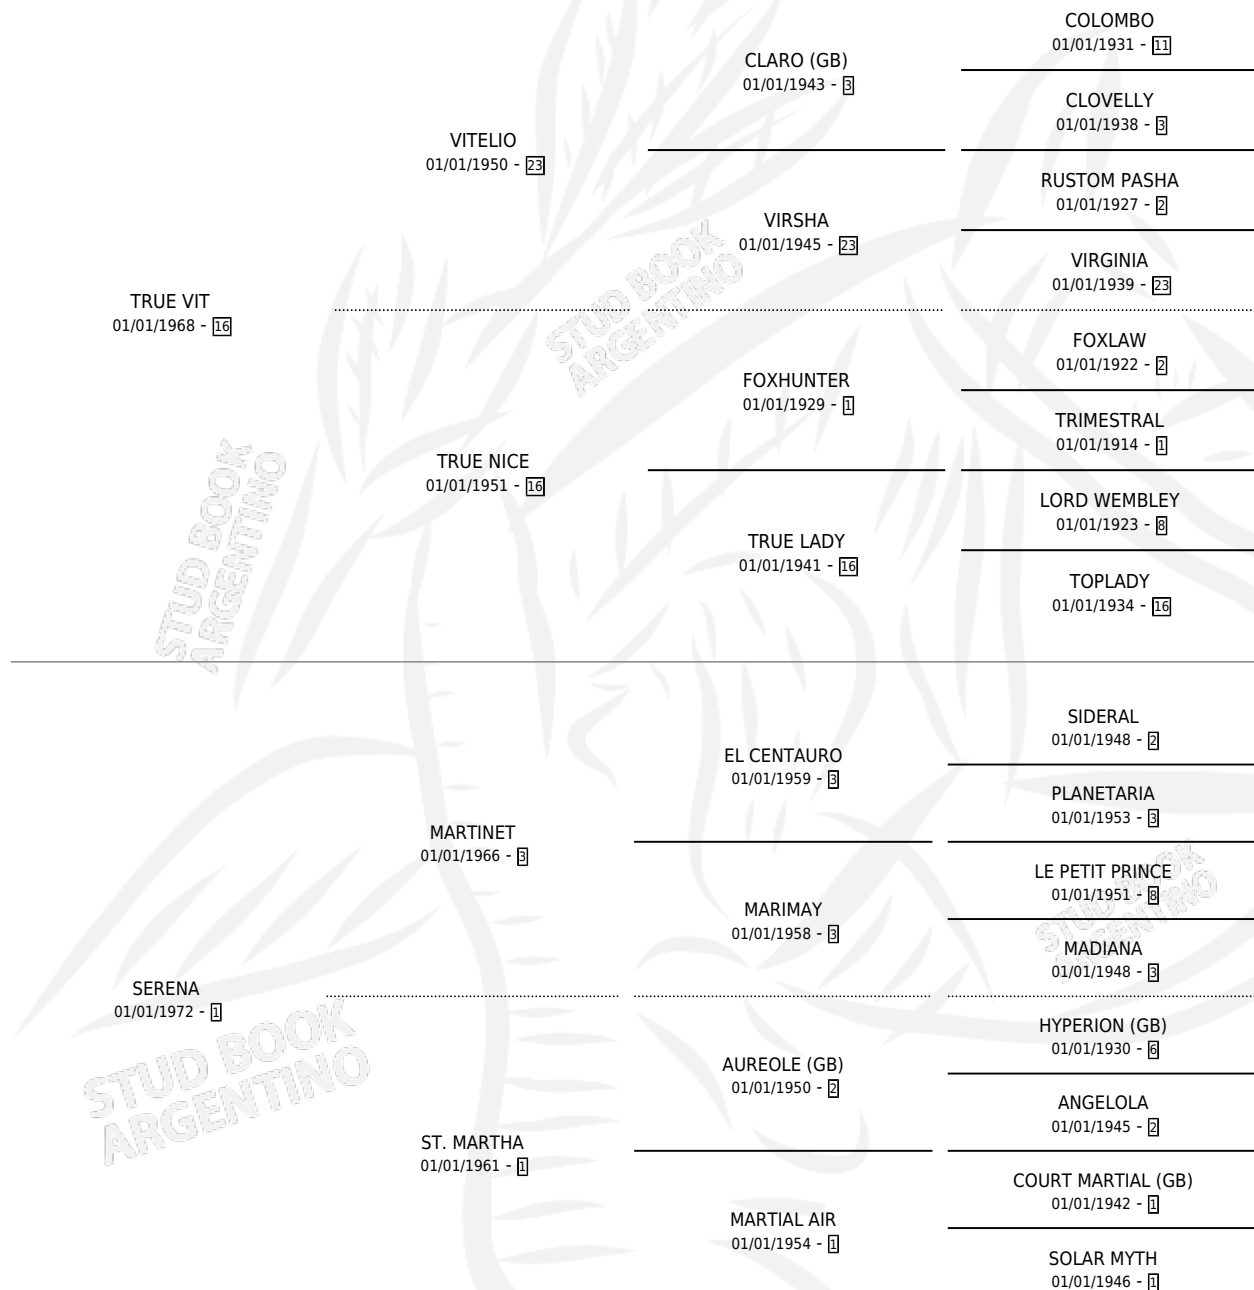

PIA VIT

por **TRUE VIT** y **SERENA** por **MARTINET**

Argentina · Hembra · Zaino · SP · 31/08/1978
Familia 1-w · Volumen 30

ESTADO

TIPIFICACIÓN SANGUÍNEA	X
TIPIFICACIÓN POR ADN	X
PASAPORTE	X
IDENTIFICACIÓN POR MICROCHIP	X
REPRODUCTOR	✓

Lugar de nacimiento: Campo particular

Criador: Sin dato

~

HIJOS

	MACHOS	HEMBRAS
6 NACIERON	2	4
5 CORRIERON	2	3
5 GANARON	2	3
0 GANADORES CL	0 GANADORES GR	0 GANADORES G1

PEDIGREE

S

mientos 5 / Efectividad 55.56%

PADRILLO	PRODUCTO	CRIADOR	1ER SERVICIO	ÚLTIMO SERVICIO
TRUTH (USA)	∅		24/08/1991	11/12/1991
TRUTH (USA)	∅		17/11/1990	05/12/1990
PRETTY PIA (H Z, 03/11/1990)		SIN DATO	25/11/1989	25/11/1989
INCH IN A TANKCAR (USA)	∅		21/10/1988	12/12/1988
INCH IN A TANKCAR (USA)	INCH ELY (H Z, 13/10/1988)	SIN DATO	25/10/1987	30/10/1987
INCH IN A TANKCAR (USA)	EL FATIGA (M Z, 17/10/1987)	SIN DATO	30/10/1986	05/11/1986
INCH IN A TANKCAR (USA)	GRAN GABRIEL (M Z, 20/10/1986)	SIN DATO	29/10/1985	30/10/1985
INCH IN A TANKCAR (USA)	∅			
INCH IN A TANKCAR (USA)	MISS PAULITA (H ZN, 21/10/1985)	SIN DATO		