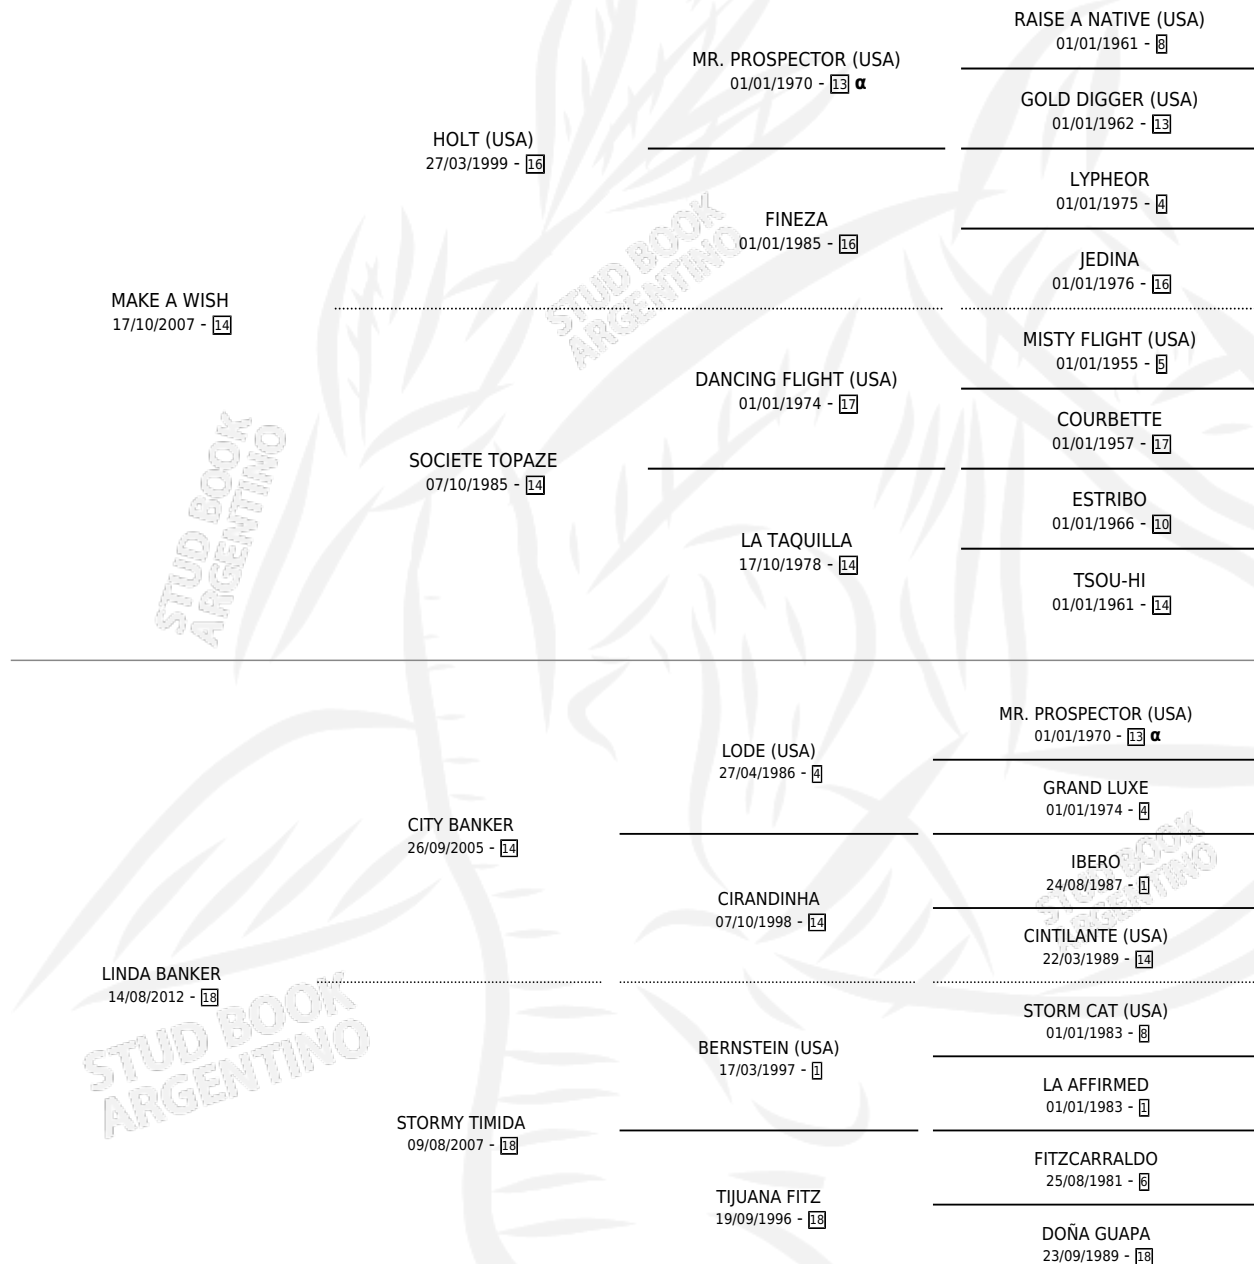

BELLEZA DESEADA

por MAKE A WISH y LINDA BANKER por CITY BANKER

Argentina · Hembra · Alazan · SP · 01/11/2021
Familia 18-a · Volumen 44

ESTADO

TIPIFICACIÓN SANGUÍNEA	X
TIPIFICACIÓN POR ADN	✓
PASAPORTE	✓
IDENTIFICACIÓN POR MICROCHIP	✓
REPRODUCTOR	X

Lugar de nacimiento: El Cardenal
Criador: Arriaga Fabian Dario

PEDIGREE

INBREEDING : α

CAMPAÑA

Solo carreras oficiales de Argentina

POR EDAD

EDAD	CC	1°	2°	3°	4°	5°	NP	CLC	CLG	CLCG1	CLGG1	IMPORTE	GANANCIA / CC
4 AÑOS	3	0	0	0	0	0	3	0	0	0	0	\$98,200	\$32,733
TOTALES	3	0	0	0	0	0	3	0	0	0	0	\$98,200	\$32,733
%		0.0%	0.0%	0.0%	0.0%	0.0%	100%	0.0%	0.0%	0.0%	0.0%		

No placés en La Plata, San Isidro y Palermo en 3 carreras disputadas.

POR DISTANCIA

HIPODROMO	CC	1°	2°	3°	4°	5°	NP	CLC	CLG	CLCG1	CLGG1	IMPORTE
SAN ISIDRO	1	0	0	0	0	0	1	0	0	0	0	\$0
1100 MTS	1	0	0	0	0	0	1	0	0	0	0	\$0
LA PLATA	1	0	0	0	0	0	1	0	0	0	0	\$98,200
1000 MTS	1	0	0	0	0	0	1	0	0	0	0	\$98,200
PALERMO	1	0	0	0	0	0	1	0	0	0	0	\$0
1000 MTS	1	0	0	0	0	0	1	0	0	0	0	\$0