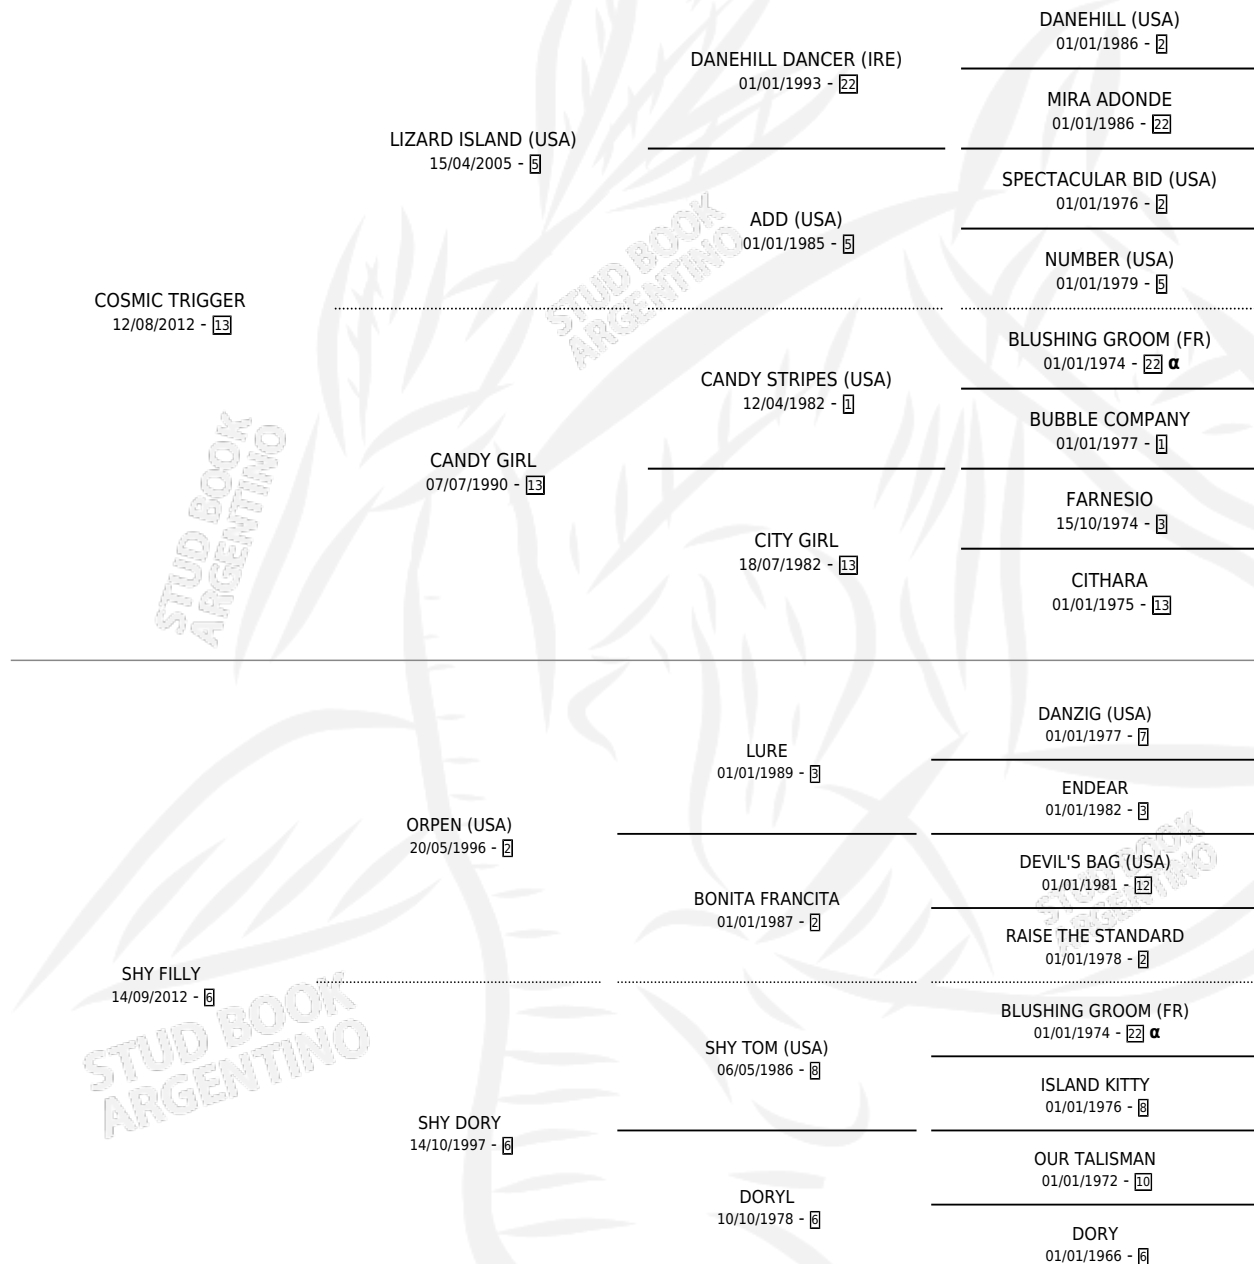

ORVIETO

por **COSMIC TRIGGER** y **SHY FILLY** por **ORPEN (USA)**

Argentina · Macho · Zaino · SP · 28/10/2021
Familia 6-a · Volumen 44

ESTADO

TIPIFICACIÓN SANGUÍNEA	X
TIPIFICACIÓN POR ADN	✓
PASAPORTE	✓
IDENTIFICACIÓN POR MICROCHIP	✓
REPRODUCTOR	X

Lugar de nacimiento: La Esperanza
Criador: Marovi S.A.

PEDIGREE

INBREEDING : α

ORVIETO

Datos oficiales del Stud Book Argentino

Documento generado el 08/05/2026

studbook.org.ar