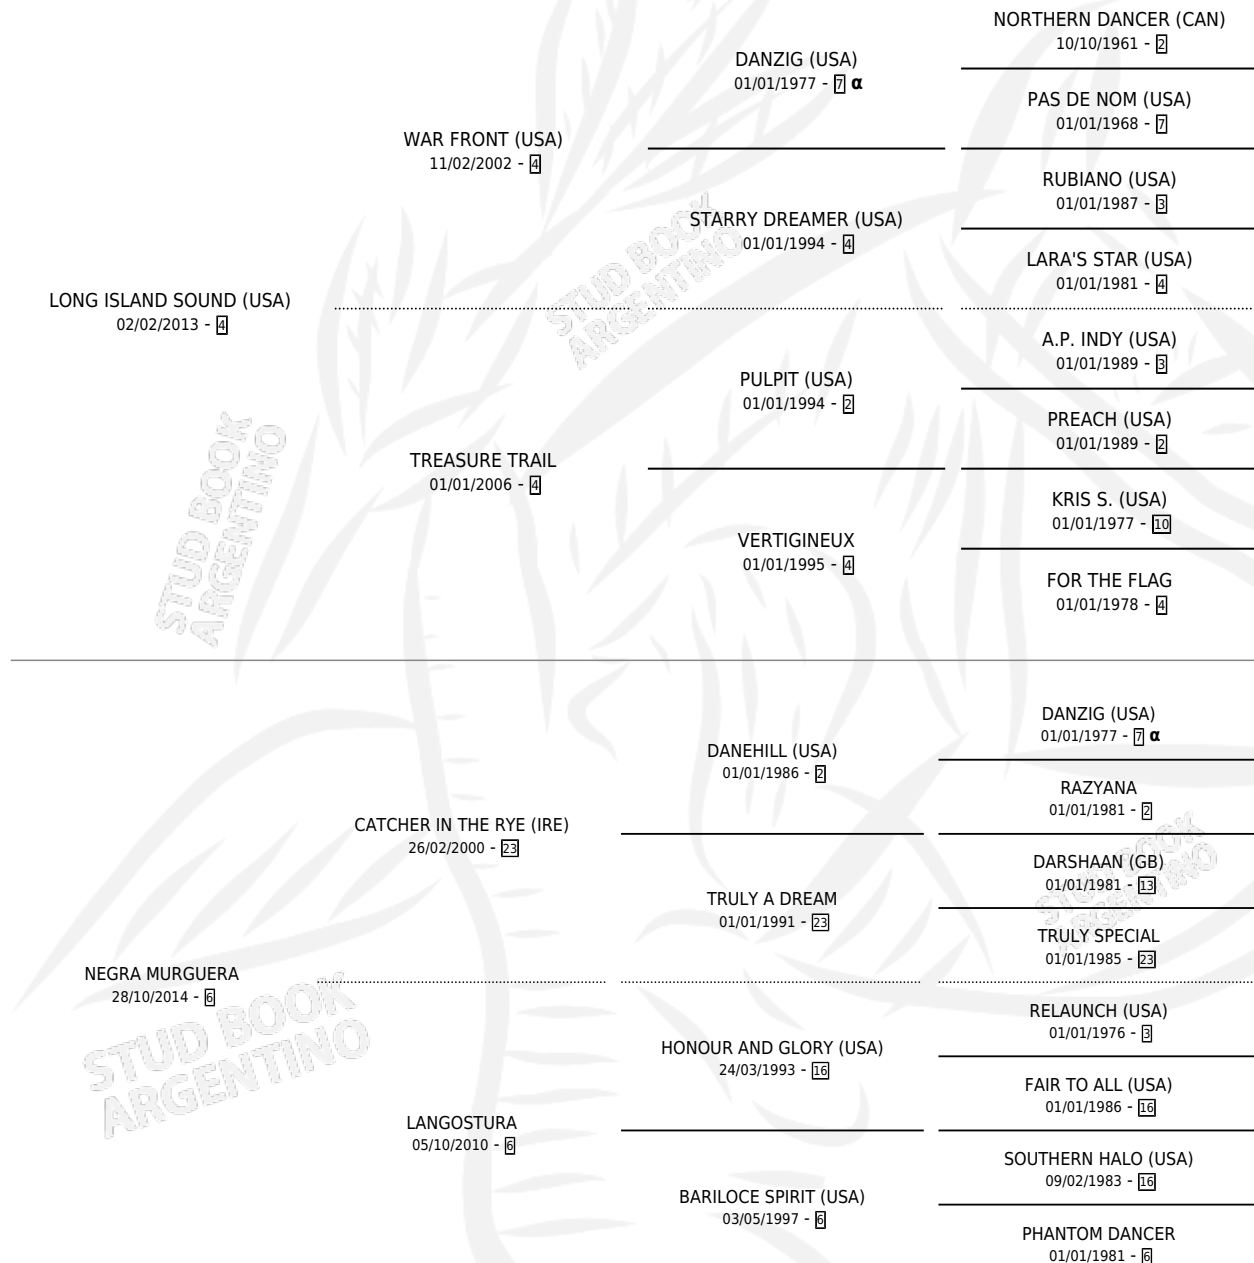

UNICO TU

por **LONG ISLAND SOUND (USA)** y **NEGRA MURGUERA**
por **CATCHER IN THE RYE (IRE)**

Argentina · Macho · Tordillo · SP · 02/10/2021
Familia 6-a · Volumen 44

ESTADO

TIPIFICACIÓN SANGUÍNEA	X
TIPIFICACIÓN POR ADN	✓
PASAPORTE	✓
IDENTIFICACIÓN POR MICROCHIP	✓
REPRODUCTOR	X

Lugar de nacimiento: Las Retamas
Criador: Muñoz Maria Cristina

PEDIGREE

INBREEDING : α

CAMPAÑA

Solo carreras oficiales de Argentina

POR EDAD

EDAD	CC	1°	2°	3°	4°	5°	NP	CLC	CLG	CLCG1	CLGG1	IMPORTE	GANANCIA / CC
4 AÑOS	10	1	3	2	1	1	2	0	0	0	0	\$12,518,400	\$1,251,840
TOTALES	10	1	3	2	1	1	2	0	0	0	0	\$12,518,400	\$1,251,840
%		10.0%	30.0%	20.0%	10.0%	10.0%	20.0%	0.0%	0.0%	0.0%	0.0%		

Ganador en Palermo - \$12,518,400, a los 4 años.

POR DISTANCIA

HIPODROMO	CC	1°	2°	3°	4°	5°	NP	CLC	CLG	CLCG1	CLGG1	IMPORTE
PALERMO	7	1	3	1	0	0	1	0	0	0	0	\$11,230,000
1200 MTS	4	1	2	0	0	0	0	0	0	0	0	\$8,325,000
1400 MTS	1	0	1	0	0	0	0	0	0	0	0	\$1,855,000
1300 MTS	1	0	0	1	0	0	0	0	0	0	0	\$900,000
1000 MTS	1	0	0	0	0	0	1	0	0	0	0	\$150,000
LA PLATA	3	0	0	1	1	1	0	0	0	0	0	\$1,288,400
1400 MTS	1	0	0	1	0	0	0	0	0	0	0	\$674,000
1200 MTS	1	0	0	0	0	1	0	0	0	0	0	\$256,000
1000 MTS	1	0	0	0	1	0	0	0	0	0	0	\$358,400