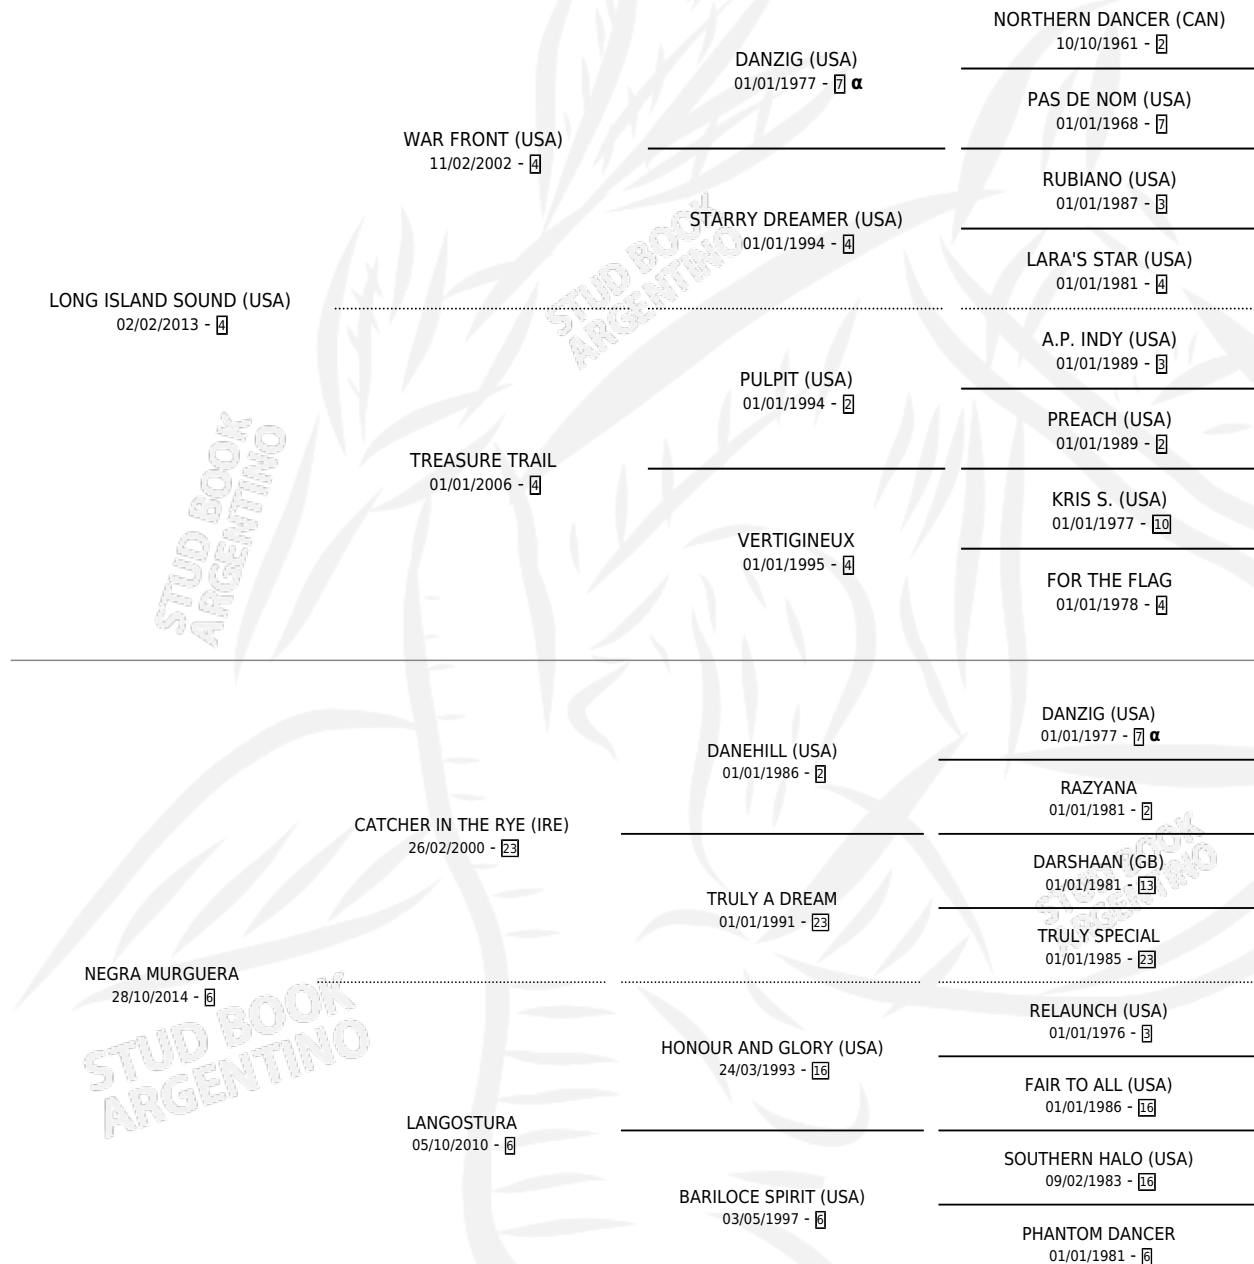

UNICO TU

por **LONG ISLAND SOUND (USA)** y **NEGRA MURGUERA**
por **CATCHER IN THE RYE (IRE)**

Argentina · Macho · Tordillo · SP · 02/10/2021
Familia 6-a · Volumen 44

ESTADO

TIPIFICACIÓN SANGUÍNEA	X
TIPIFICACIÓN POR ADN	✓
PASAPORTE	✓
IDENTIFICACIÓN POR MICROCHIP	✓
REPRODUCTOR	X

Lugar de nacimiento: Las Retamas
Criador: Muñoz Maria Cristina

PEDIGREE

INBREEDING : α

CAMPAÑA

Solo carreras oficiales de Argentina

POR EDAD

EDAD	CC	1°	2°	3°	4°	5°	NP	CLC	CLG	CLCG1	CLGG1	IMPORTE	GANANCIA / CC
4 AÑOS	10	1	3	2	1	1	2	0	0	0	0	\$12,518,400	\$1,251,840
TOTALES	10	1	3	2	1	1	2	0	0	0	0	\$12,518,400	\$1,251,840
%		10.0%	30.0%	20.0%	10.0%	10.0%	20.0%	0.0%	0.0%	0.0%	0.0%		

Ganador en Palermo - \$12,518,400, a los 4 años.

POR DISTANCIA

HIPODROMO	CC	1°	2°	3°	4°	5°	NP	CLC	CLG	CLCG1	CLGG1	IMPORTE
PALERMO	7	1	3	1	0	0	1	0	0	0	0	\$11,230,000
1200 MTS	4	1	2	0	0	0	0	0	0	0	0	\$8,325,000
1400 MTS	1	0	1	0	0	0	0	0	0	0	0	\$1,855,000
1300 MTS	1	0	0	1	0	0	0	0	0	0	0	\$900,000
1000 MTS	1	0	0	0	0	0	1	0	0	0	0	\$150,000
LA PLATA	3	0	0	1	1	1	0	0	0	0	0	\$1,288,400
1400 MTS	1	0	0	1	0	0	0	0	0	0	0	\$674,000
1200 MTS	1	0	0	0	0	1	0	0	0	0	0	\$256,000
1000 MTS	1	0	0	0	1	0	0	0	0	0	0	\$358,400