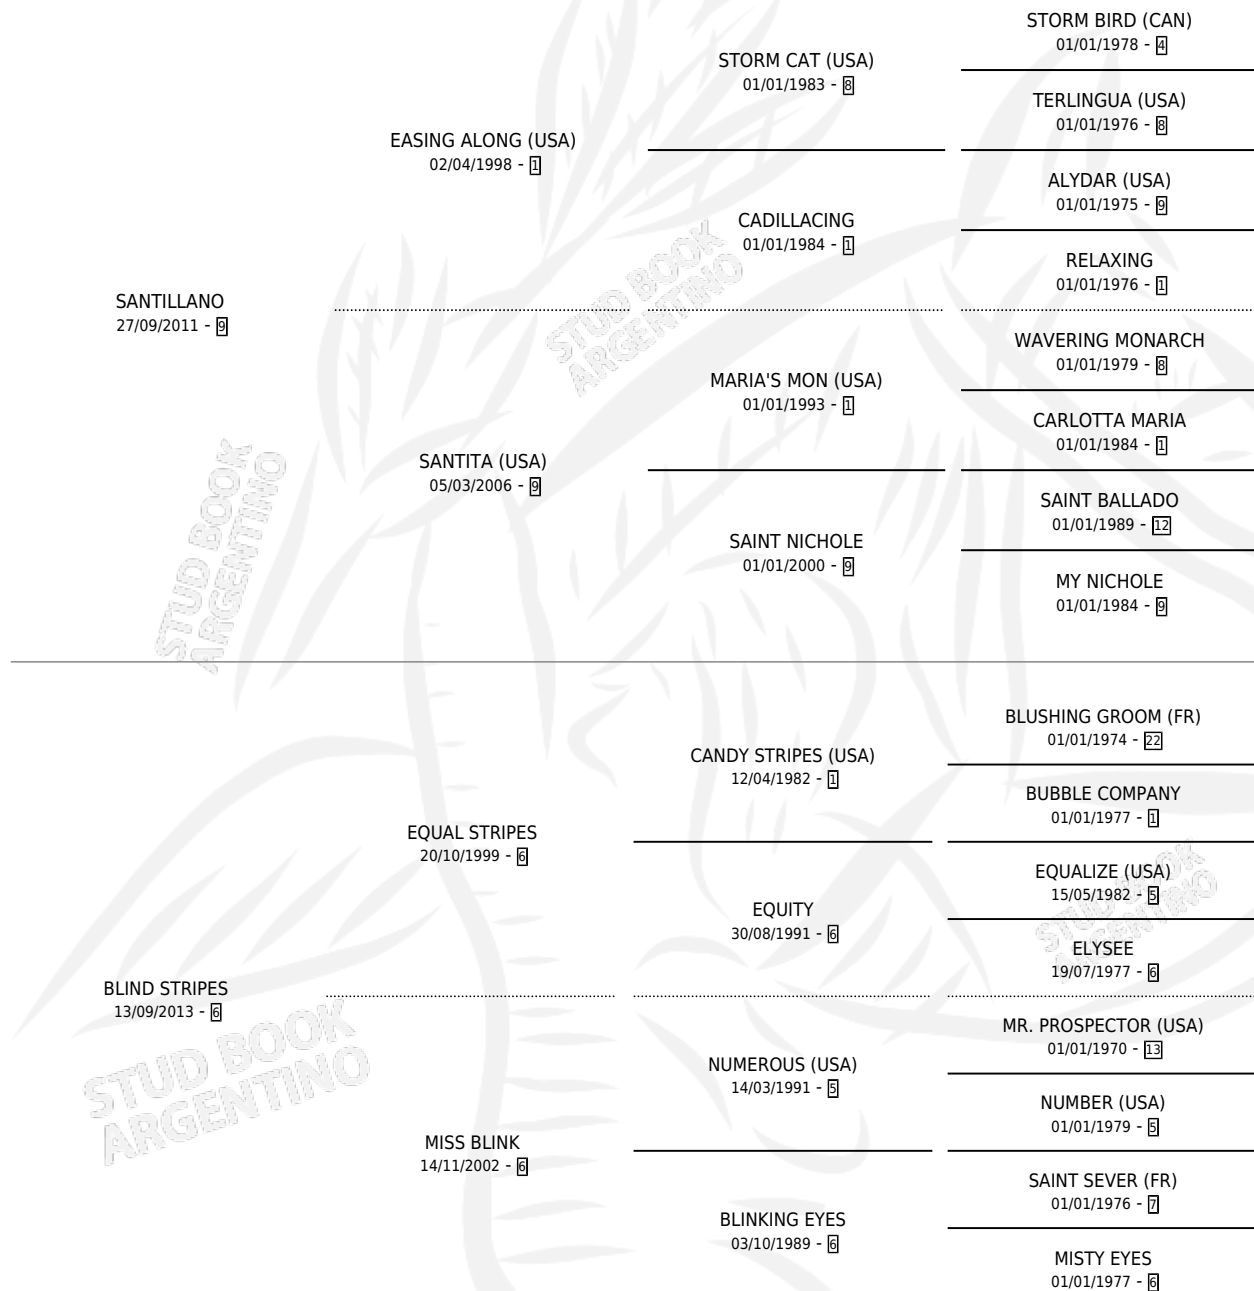

BLINDADO SANT

por **SANTILLANO** y **BLIND STRIPES** por **EQUAL STRIPES**

Argentina · Macho · Zaino · SP · 05/09/2021
Familia 6-f · Volumen 44

ESTADO

TIPIFICACIÓN SANGUÍNEA	X
TIPIFICACIÓN POR ADN	✓
PASAPORTE	✓
IDENTIFICACIÓN POR MICROCHIP	✓
REPRODUCTOR	X

Lugar de nacimiento: Costa Del Rio

Criador: Frizzo Jose Carlos y Nicola Barco Marcelo
Andres

PEDIGREE

CAMPAÑA

Solo carreras oficiales de Argentina

POR EDAD

EDAD	CC	1°	2°	3°	4°	5°	NP	CLC	CLG	CLCG1	CLGG1	IMPORTE	GANANCIA / CC
3 AÑOS	7	0	0	0	1	1	5	0	0	0	0	\$775,500	\$110,786
TOTALES	7	0	0	0	1	1	5	0	0	0	0	\$775,500	\$110,786
%		0.0%	0.0%	0.0%	14.3%	14.3%	71.4%	0.0%	0.0%	0.0%	0.0%		