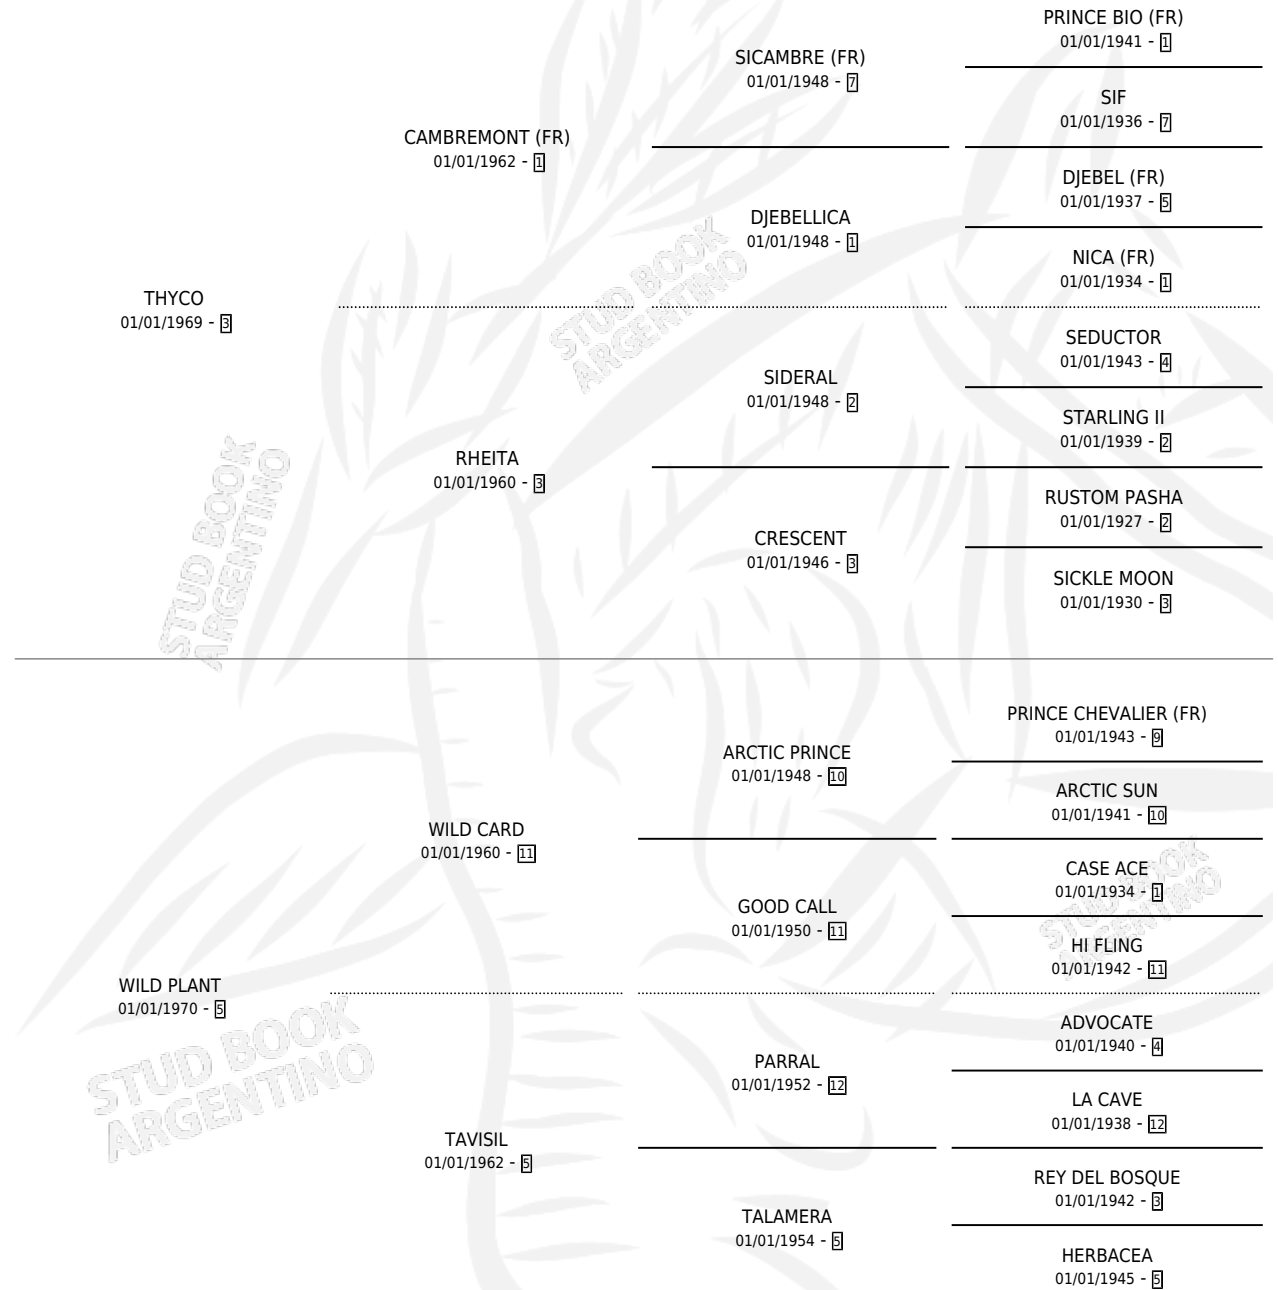

TOBACCO

por THYCO y WILD PLANT por WILD CARD

Argentina · Macho · Alazan · SP · 11/09/1978
Familia 5-d · Volumen 30

ESTADO

TIPIFICACIÓN SANGUÍNEA	X
TIPIFICACIÓN POR ADN	X
PASAPORTE	X
IDENTIFICACIÓN POR MICROCHIP	X
REPRODUCTOR	X

Lugar de nacimiento: Campo particular

Criador: Sin dato

PEDIGREE

CAMPAÑA

Solo carreras oficiales de Argentina

POR EDAD

EDAD	CC	1°	2°	3°	4°	5°	NP	CLC	CLG	CLCG1	CLGG1	IMPORTE	GANANCIA / CC
3 AÑOS	1	1	0	0	0	0	0	0	0	0	0	\$0	\$0
5 AÑOS	1	1	0	0	0	0	0	0	0	0	0	\$0	\$0
TOTALES	2	2	0	0	0	0	0	0	0	0	0	\$0	\$0
%		100%	0.0%	0.0%	0.0%	0.0%	0.0%	0.0%	0.0%	0.0%	0.0%		