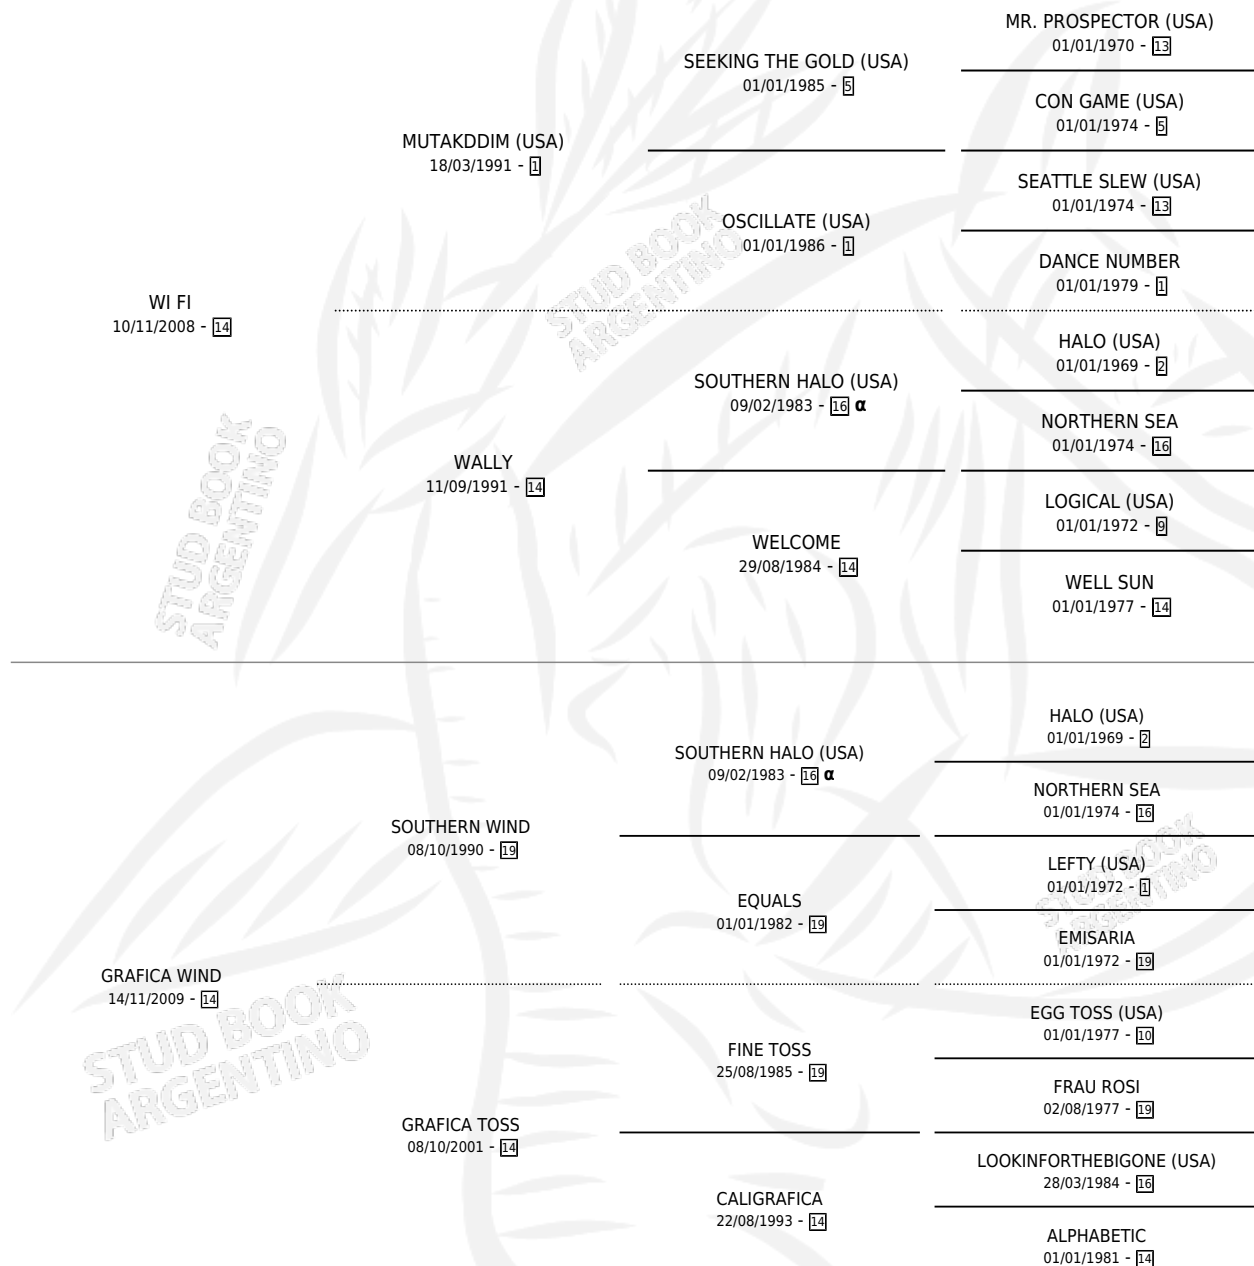

NOCHERA WI

por WI FI y GRAFICA WIND por SOUTHERN WIND

Argentina · Hembra · Alazan · SP · 03/10/2021
Familia 14-c · Volumen 44

ESTADO

TIPIFICACIÓN SANGUÍNEA	X
TIPIFICACIÓN POR ADN	X
PASAPORTE	X
IDENTIFICACIÓN POR MICROCHIP	X
REPRODUCTOR	X

Lugar de nacimiento: Campo particular

Criador: Bronzone Horacio Alfredo

PEDIGREE

INBREEDING : α

NOCHERA WI

Datos oficiales del Stud Book Argentino

Documento generado el 11/06/2026

studbook.org.ar