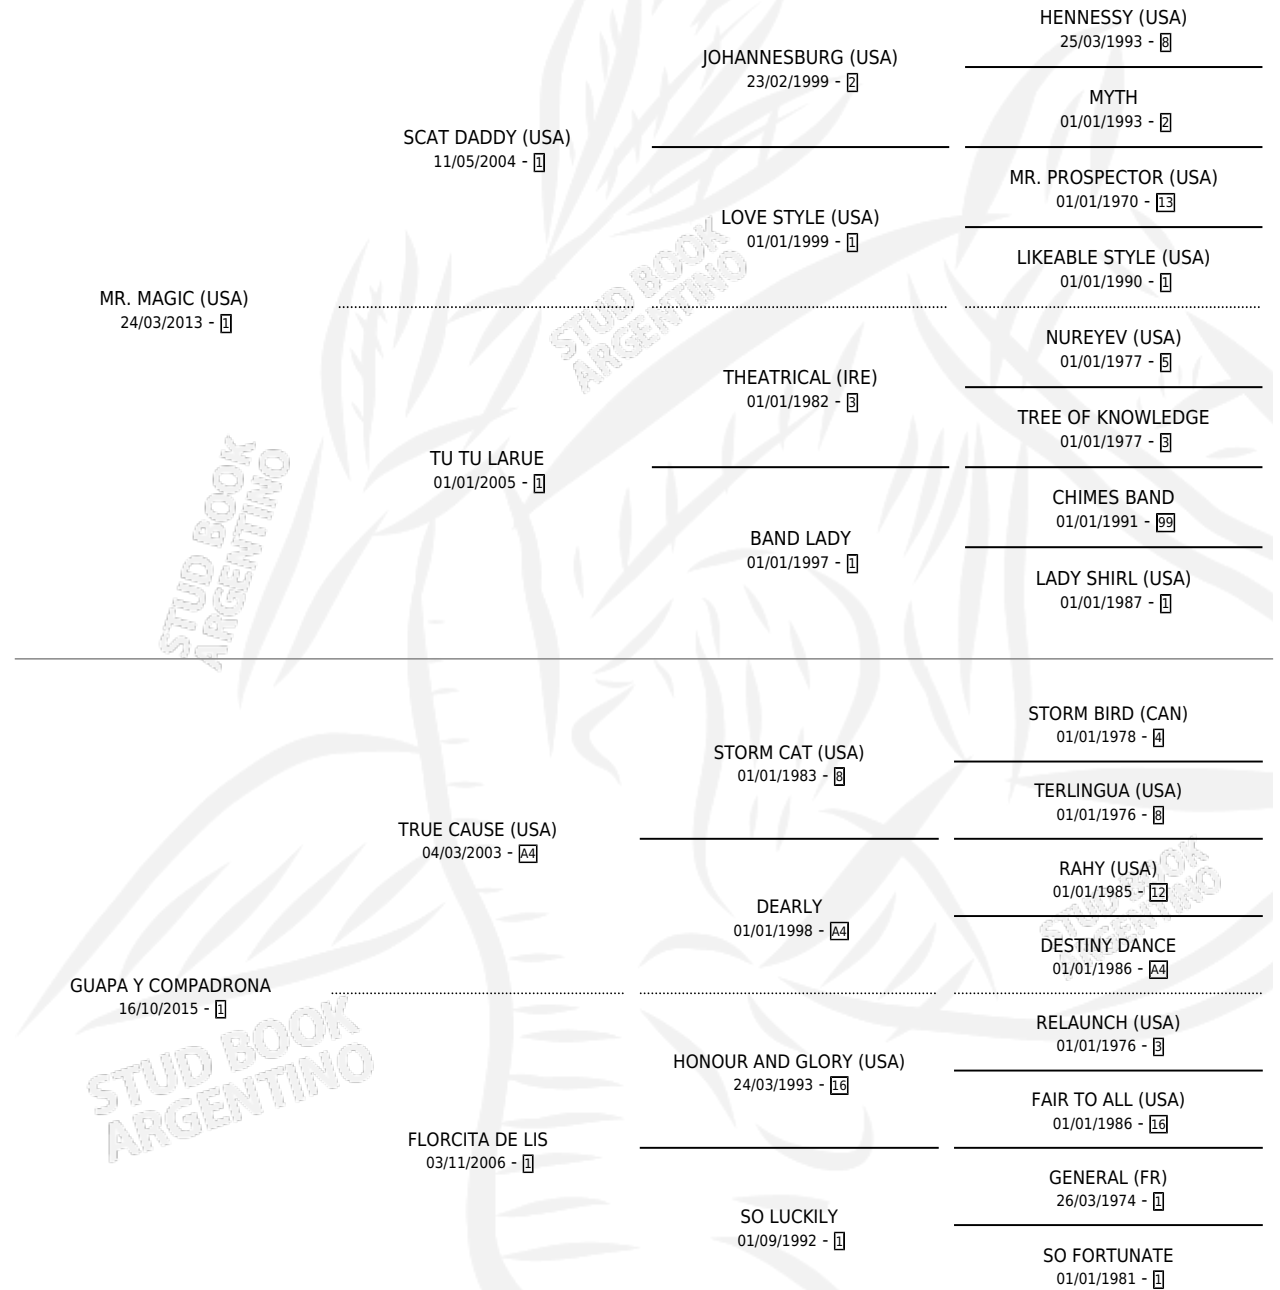

GENERAL MAGIC

por **MR. MAGIC (USA)** y **GUAPA Y COMPADRONA** por **TRUE CAUSE (USA)**

Argentina · Macho · Alazan · SP · 05/10/2021
Familia 1-o · Volumen 44

ESTADO

TIPIFICACIÓN SANGUÍNEA	X
TIPIFICACIÓN POR ADN	✓
PASAPORTE	✓
IDENTIFICACIÓN POR MICROCHIP	✓
REPRODUCTOR	X

Lugar de nacimiento: Bernagi
Criador: Bernagi

PEDIGREE

CAMPAÑA

Solo carreras oficiales de Argentina

POR EDAD

EDAD	CC	1°	2°	3°	4°	5°	NP	CLC	CLG	CLCG1	CLGG1	IMPORTE	GANANCIA / CC
3 AÑOS	1	0	0	0	0	0	1	0	0	0	0	\$0	\$0
4 AÑOS	4	1	0	0	0	0	3	0	0	0	0	\$2,723,425	\$680,856
TOTALES	5	1	0	0	0	0	4	0	0	0	0	\$2,723,425	\$544,685
%		20.0%	0.0%	0.0%	0.0%	0.0%	80.0%	0.0%	0.0%	0.0%	0.0%		