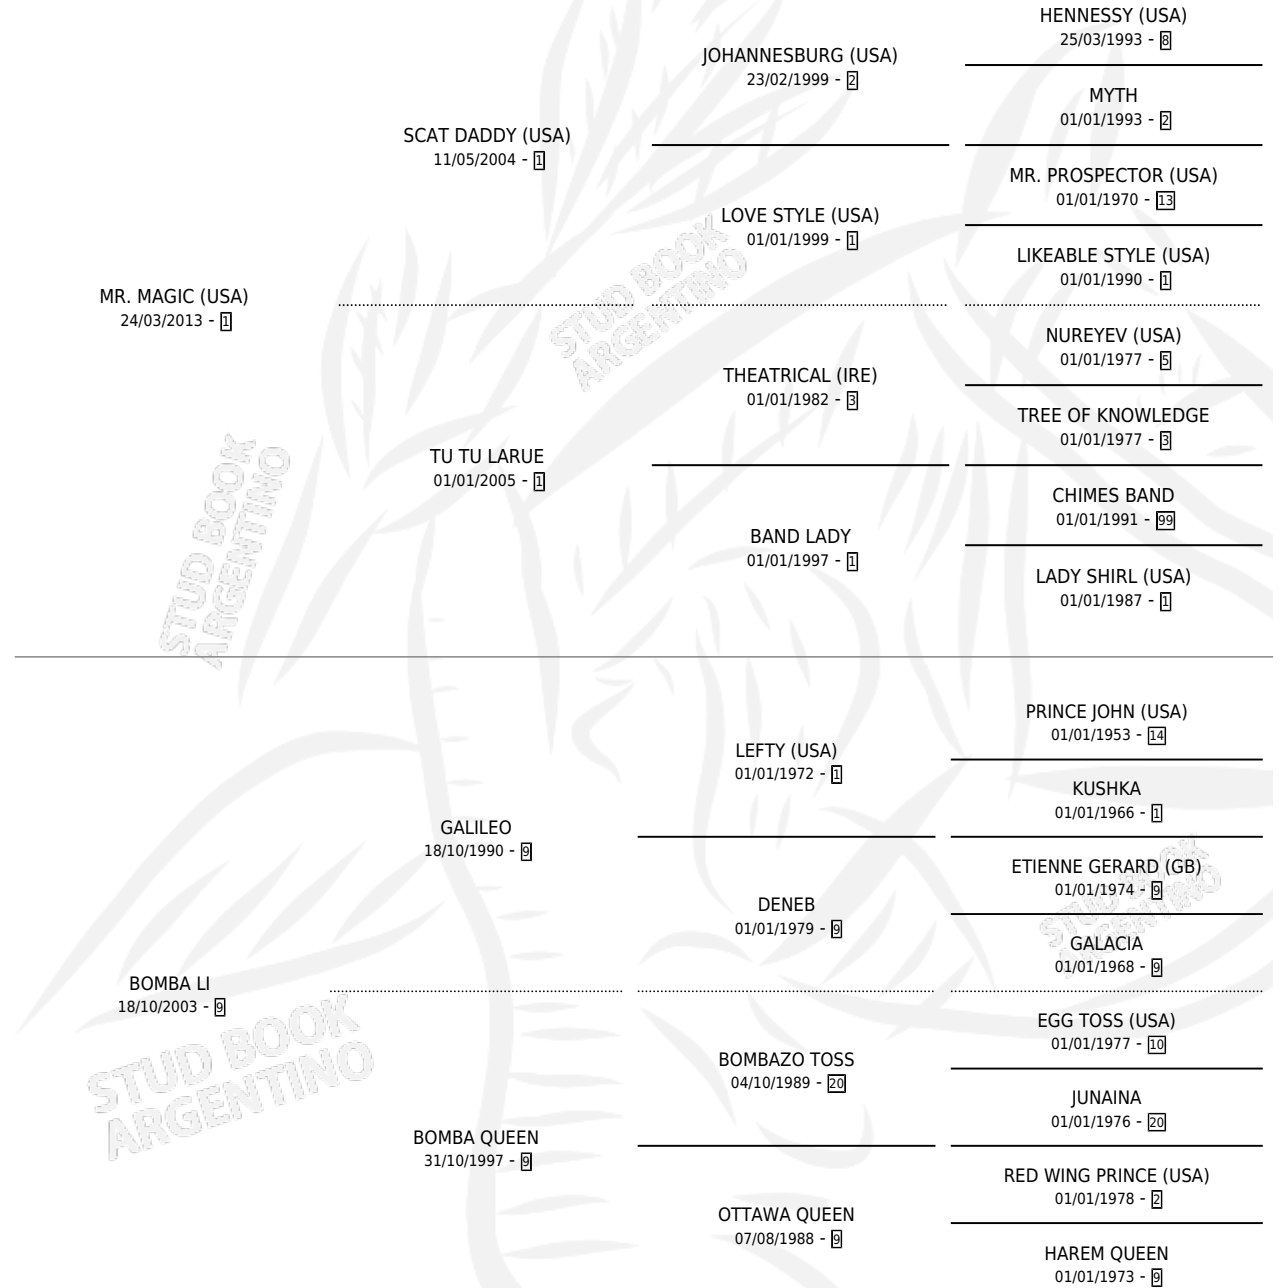

GARRA MAGIC

por MR. MAGIC (USA) y BOMBA LI por GALILEO

Argentina · Macho · Alazan · SP · 07/11/2021
Familia 9-f · Volumen 44

ESTADO

TIPIFICACIÓN SANGUÍNEA	X
TIPIFICACIÓN POR ADN	✓
PASAPORTE	X
IDENTIFICACIÓN POR MICROCHIP	✓
REPRODUCTOR	X

Lugar de nacimiento: Bernagi

Criador: Gomez Walter Ricardo

PEDIGREE

GARRA MAGIC

Datos oficiales del Stud Book Argentino

Documento generado el 05/05/2026

studbook.org.ar