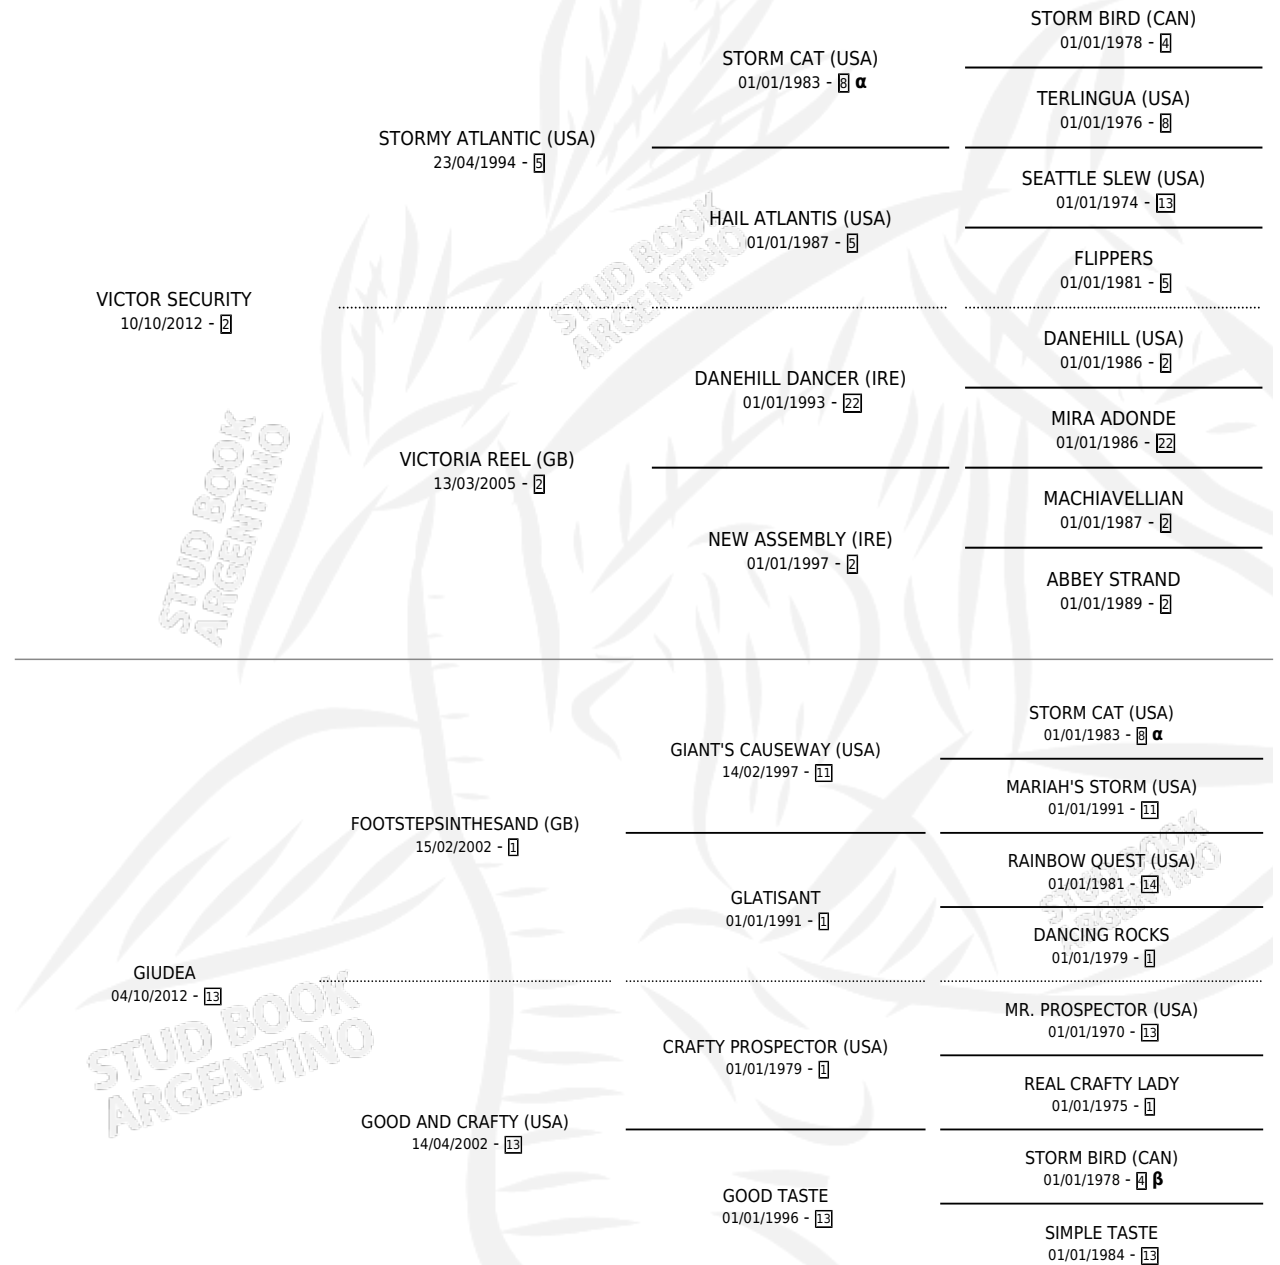

WIZARD FOOT

por VICTOR SECURITY y GIUDEA por
FOOTSTEPSINTHESAND (GB)

Argentina · Macho · Alazan · SP · 05/08/2021
Familia 13-c · Volumen 44

ESTADO

TIPIFICACIÓN SANGUÍNEA	X
TIPIFICACIÓN POR ADN	✓
PASAPORTE	✓
IDENTIFICACIÓN POR MICROCHIP	✓
REPRODUCTOR	X

Lugar de nacimiento: Costa Del Rio
Criador: Salguero Sebastian Gabriel

PEDIGREE

INBREEDING : α, β

CAMPAÑA

Solo carreras oficiales de Argentina

POR EDAD

EDAD	CC	1°	2°	3°	4°	5°	NP	CLC	CLG	CLCG1	CLGG1	IMPORTE	GANANCIA / CC
3 AÑOS	5	0	2	1	0	1	1	0	0	0	0	\$2,684,900	\$536,980
4 AÑOS	4	3	0	0	1	0	0	0	0	0	0	\$10,030,000	\$2,507,500
TOTALES	9	3	2	1	1	1	1	0	0	0	0	\$12,714,900	\$1,412,767
%		33.3%	22.2%	11.1%	11.1%	11.1%	11.1%	0.0%	0.0%	0.0%	0.0%		

Ganador de 3 carreras en San Isidro - \$12,714,900, a los 4 años.

POR DISTANCIA

HIPODROMO	CC	1°	2°	3°	4°	5°	NP	CLC	CLG	CLCG1	CLGG1	IMPORTE
SAN ISIDRO	6	3	1	1	1	0	0	0	0	0	0	\$11,025,500
1200 MTS	4	2	1	1	0	0	0	0	0	0	0	\$8,715,500
1100 MTS	2	1	0	0	1	0	0	0	0	0	0	\$2,310,000
LA PLATA	3	0	1	0	0	1	1	0	0	0	0	\$1,689,400
1200 MTS	3	0	1	0	0	1	1	0	0	0	0	\$1,689,400