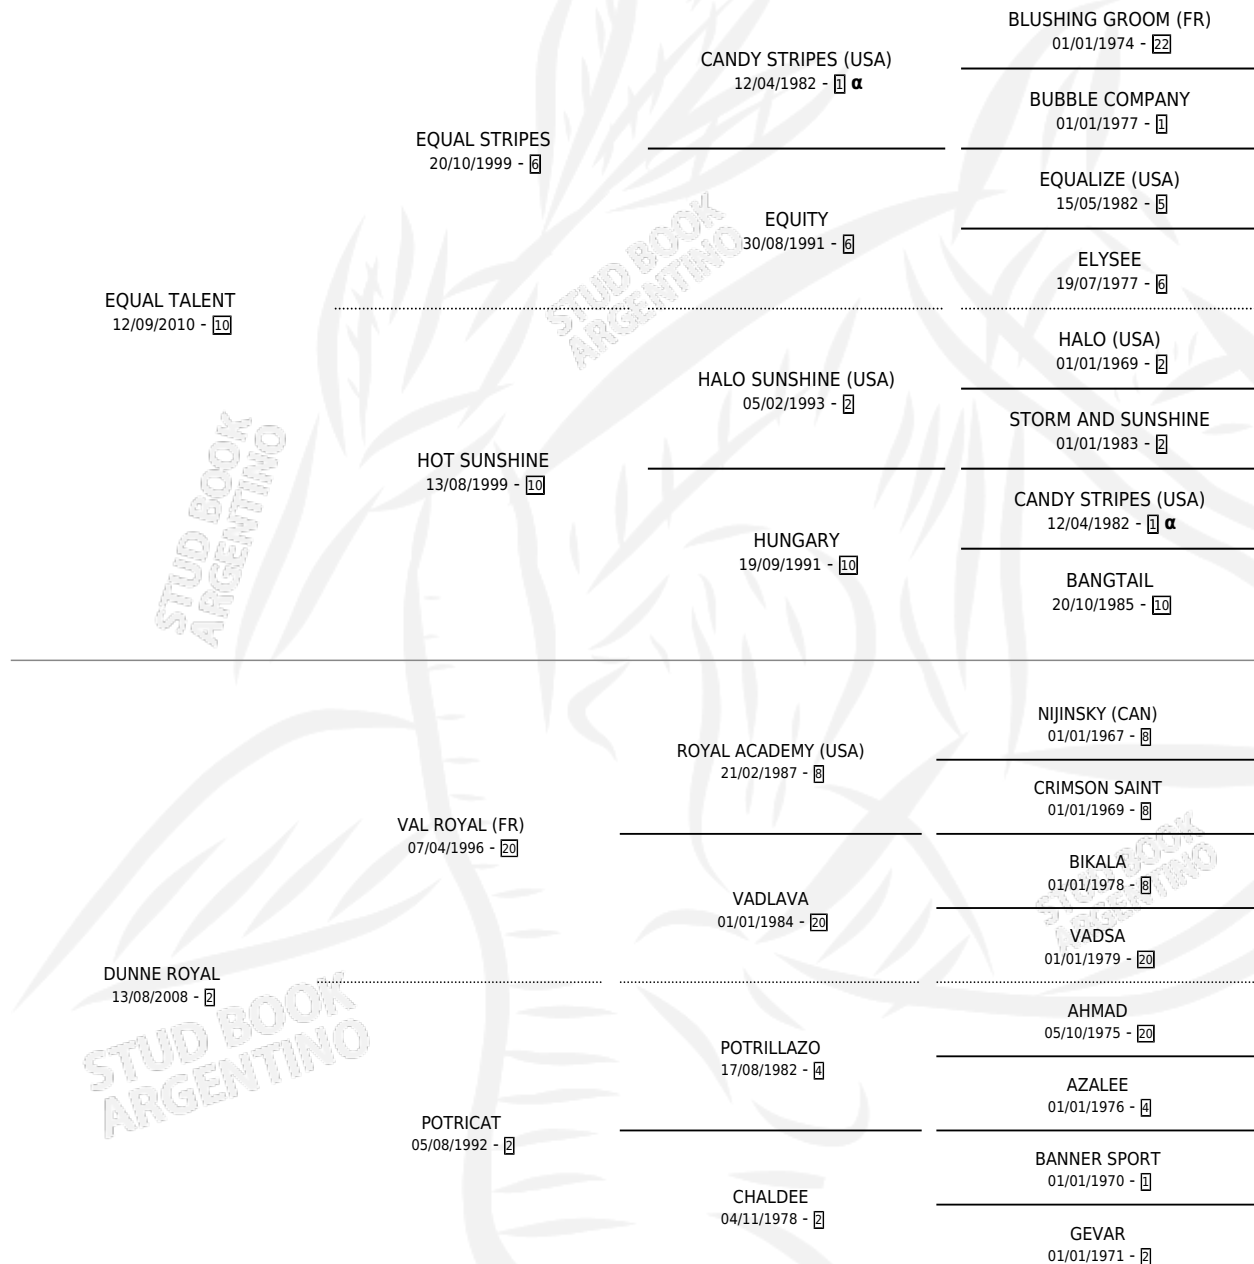

## ESTADO

TIPIFICACIÓN SANGUÍNEA	X
TIPIFICACIÓN POR ADN	✓
PASAPORTE	✓
IDENTIFICACIÓN POR MICROCHIP	✓
REPRODUCTOR	X

**Lugar de nacimiento:** Vadarkblar

**Criador:** Vadarkblar

## PEDIGREE

INBREEDING : α