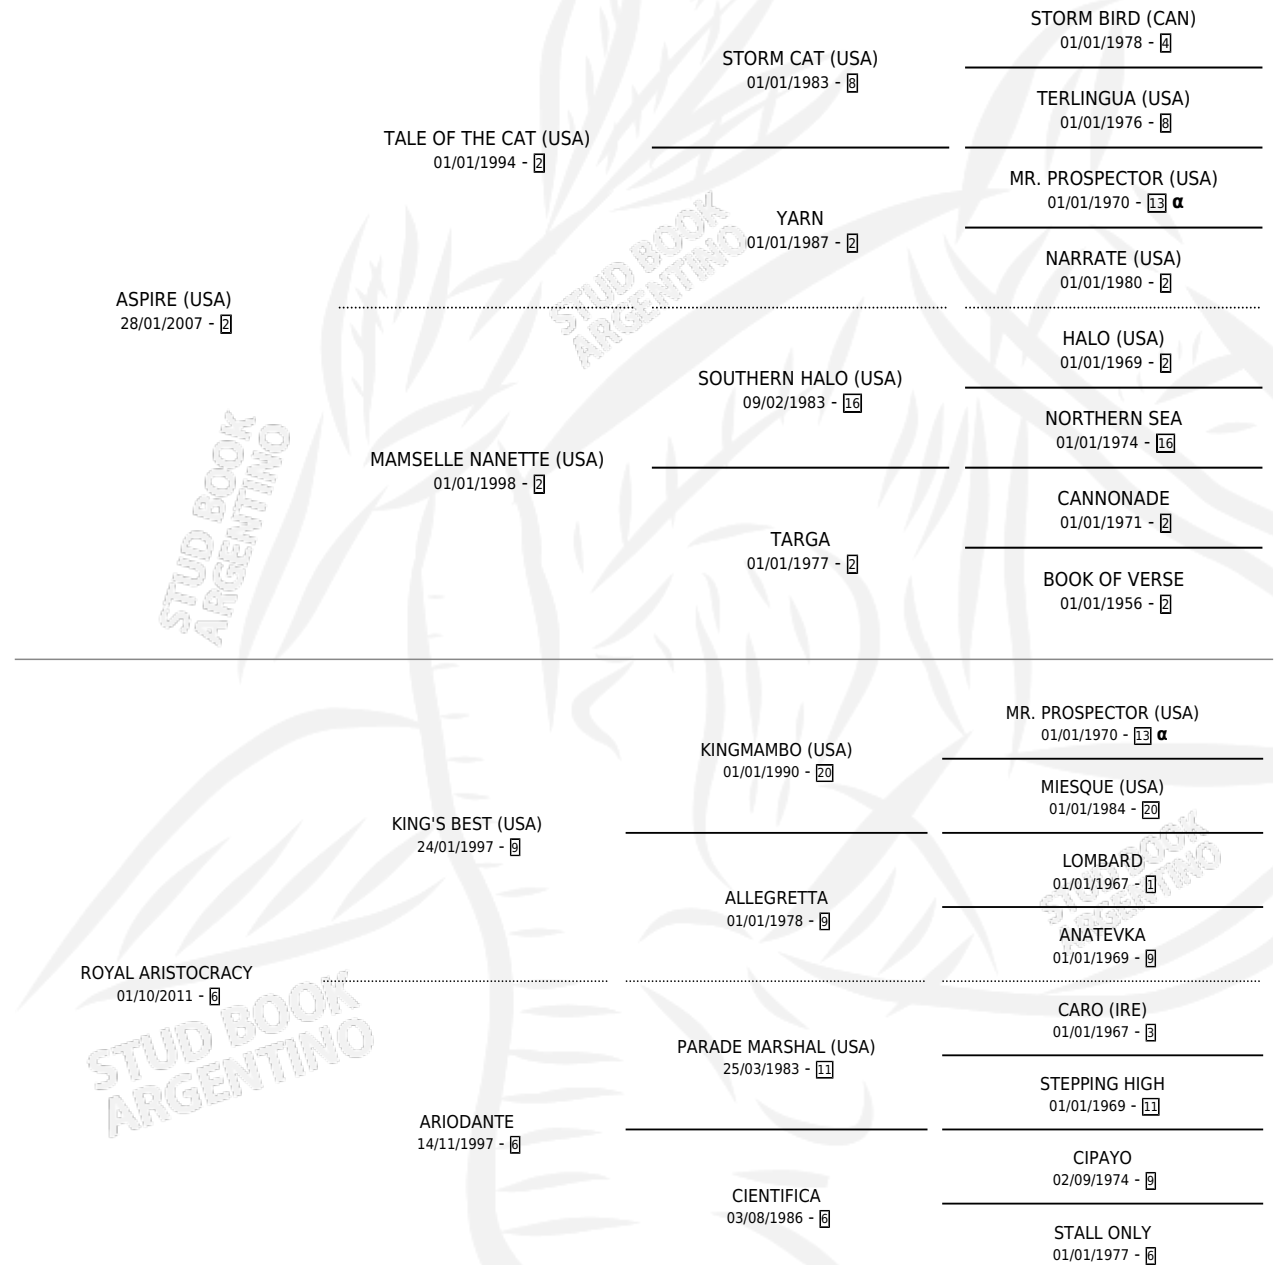

MIGUELINO

por **ASPIRE (USA)** y **ROYAL ARISTOCRACY** por **KING'S BEST (USA)**

Argentina · Macho · Zaino · SP · 23/09/2021
Familia 6-e · Volumen 44

ESTADO

TIPIFICACIÓN SANGUÍNEA	X
TIPIFICACIÓN POR ADN	✓
PASAPORTE	✓
IDENTIFICACIÓN POR MICROCHIP	✓
REPRODUCTOR	X

Lugar de nacimiento: Vadarkblar
Criador: Vadarkblar

PEDIGREE

INBREEDING : α

CAMPAÑA

Solo carreras oficiales de Argentina

POR EDAD

EDAD	CC	1°	2°	3°	4°	5°	NP	CLC	CLG	CLCG1	CLGG1	IMPORTE	GANANCIA / CC
3 AÑOS	1	0	0	0	0	0	1	0	0	0	0	\$0	\$0
4 AÑOS	3	0	0	0	0	2	1	0	0	0	0	\$407,500	\$135,833
TOTALES	4	0	0	0	0	2	2	0	0	0	0	\$407,500	\$101,875
%		0.0%	0.0%	0.0%	0.0%	50.0%	50.0%	0.0%	0.0%	0.0%	0.0%		

No placés en Tandil, Palermo y San Isidro en 4 carreras disputadas.

POR DISTANCIA

HIPODROMO	CC	1°	2°	3°	4°	5°	NP	CLC	CLG	CLCG1	CLGG1	IMPORTE
PALERMO	1	0	0	0	0	1	0	0	0	0	0	\$167,500
1000 MTS	1	0	0	0	0	1	0	0	0	0	0	\$167,500
TANDIL	1	0	0	0	0	1	0	0	0	0	0	\$240,000
800 MTS	1	0	0	0	0	1	0	0	0	0	0	\$240,000
SAN ISIDRO	2	0	0	0	0	0	2	0	0	0	0	\$0
1200 MTS	2	0	0	0	0	0	2	0	0	0	0	\$0