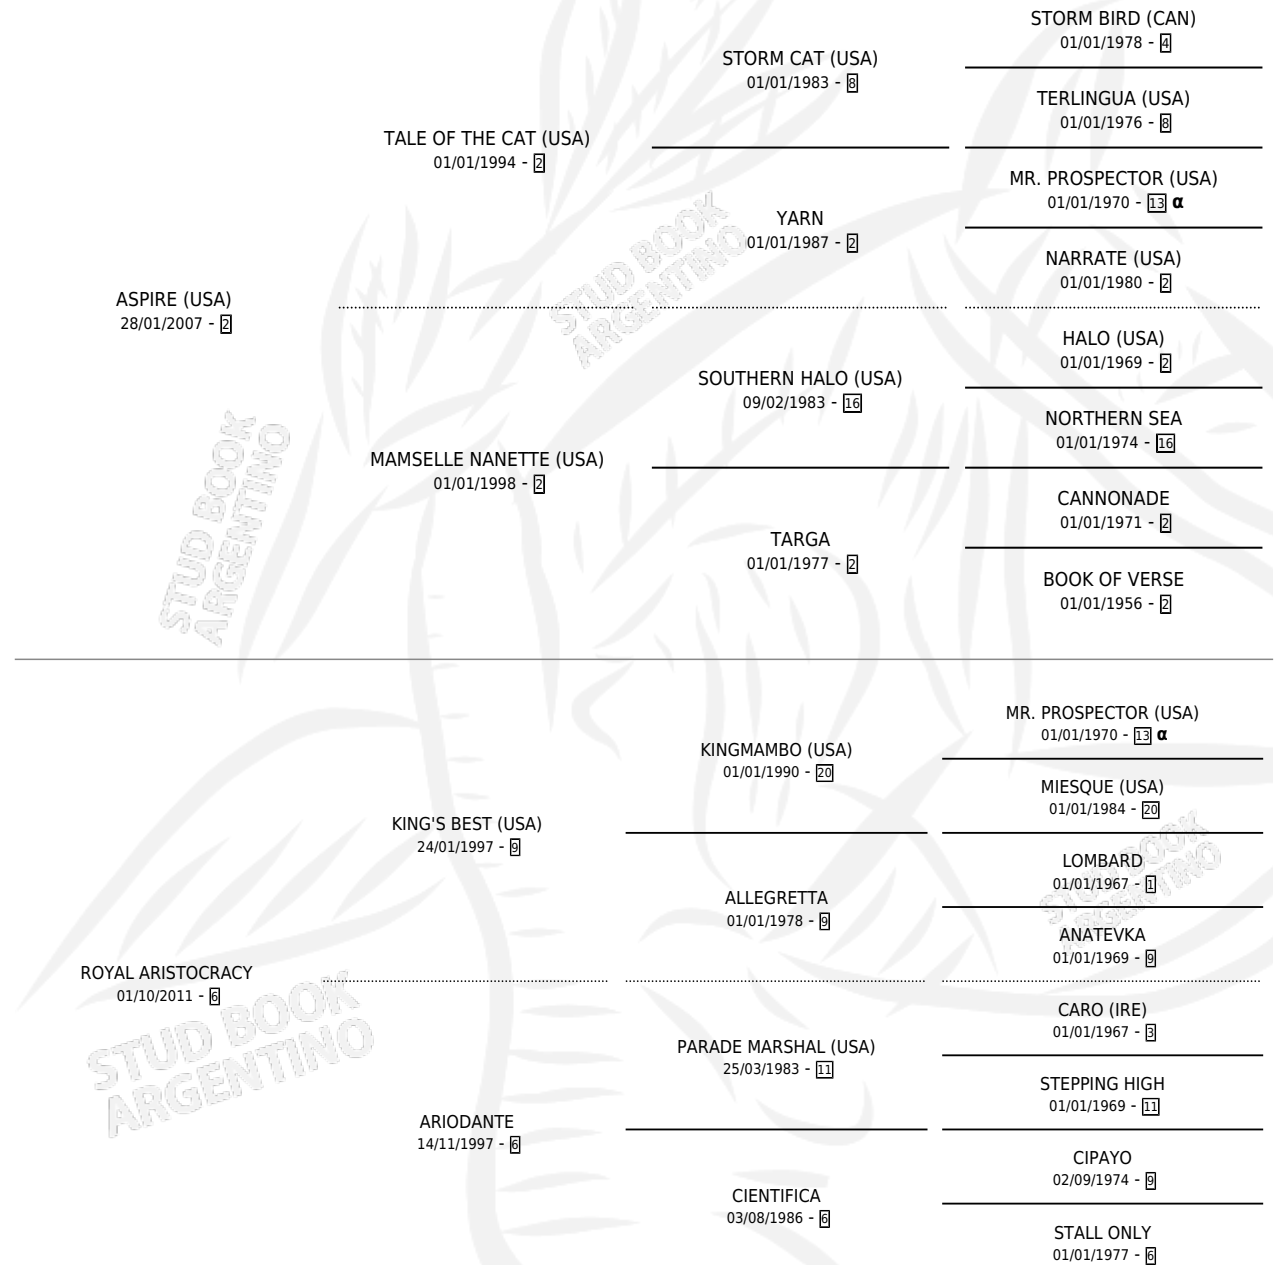

MIGUELINO

por **ASPIRE (USA)** y **ROYAL ARISTOCRACY** por **KING'S BEST (USA)**

Argentina · Macho · Zaino · SP · 23/09/2021
Familia 6-e · Volumen 44

ESTADO

TIPIFICACIÓN SANGUÍNEA	X
TIPIFICACIÓN POR ADN	✓
PASAPORTE	✓
IDENTIFICACIÓN POR MICROCHIP	✓
REPRODUCTOR	X

Lugar de nacimiento: Vadarkblar
Criador: Vadarkblar

PEDIGREE

INBREEDING : α

CAMPAÑA

Solo carreras oficiales de Argentina

POR EDAD

EDAD	CC	1°	2°	3°	4°	5°	NP	CLC	CLG	CLCG1	CLGG1	IMPORTE	GANANCIA / CC
3 AÑOS	1	0	0	0	0	0	1	0	0	0	0	\$0	\$0
4 AÑOS	3	0	0	0	0	2	1	0	0	0	0	\$407,500	\$135,833
TOTALES	4	0	0	0	0	2	2	0	0	0	0	\$407,500	\$101,875
%		0.0%	0.0%	0.0%	0.0%	50.0%	50.0%	0.0%	0.0%	0.0%	0.0%		

No placés en Tandil, Palermo y San Isidro en 4 carreras disputadas.

POR DISTANCIA

HIPODROMO	CC	1°	2°	3°	4°	5°	NP	CLC	CLG	CLCG1	CLGG1	IMPORTE
PALERMO	1	0	0	0	0	1	0	0	0	0	0	\$167,500
1000 MTS	1	0	0	0	0	1	0	0	0	0	0	\$167,500
TANDIL	1	0	0	0	0	1	0	0	0	0	0	\$240,000
800 MTS	1	0	0	0	0	1	0	0	0	0	0	\$240,000
SAN ISIDRO	2	0	0	0	0	0	2	0	0	0	0	\$0
1200 MTS	2	0	0	0	0	0	2	0	0	0	0	\$0