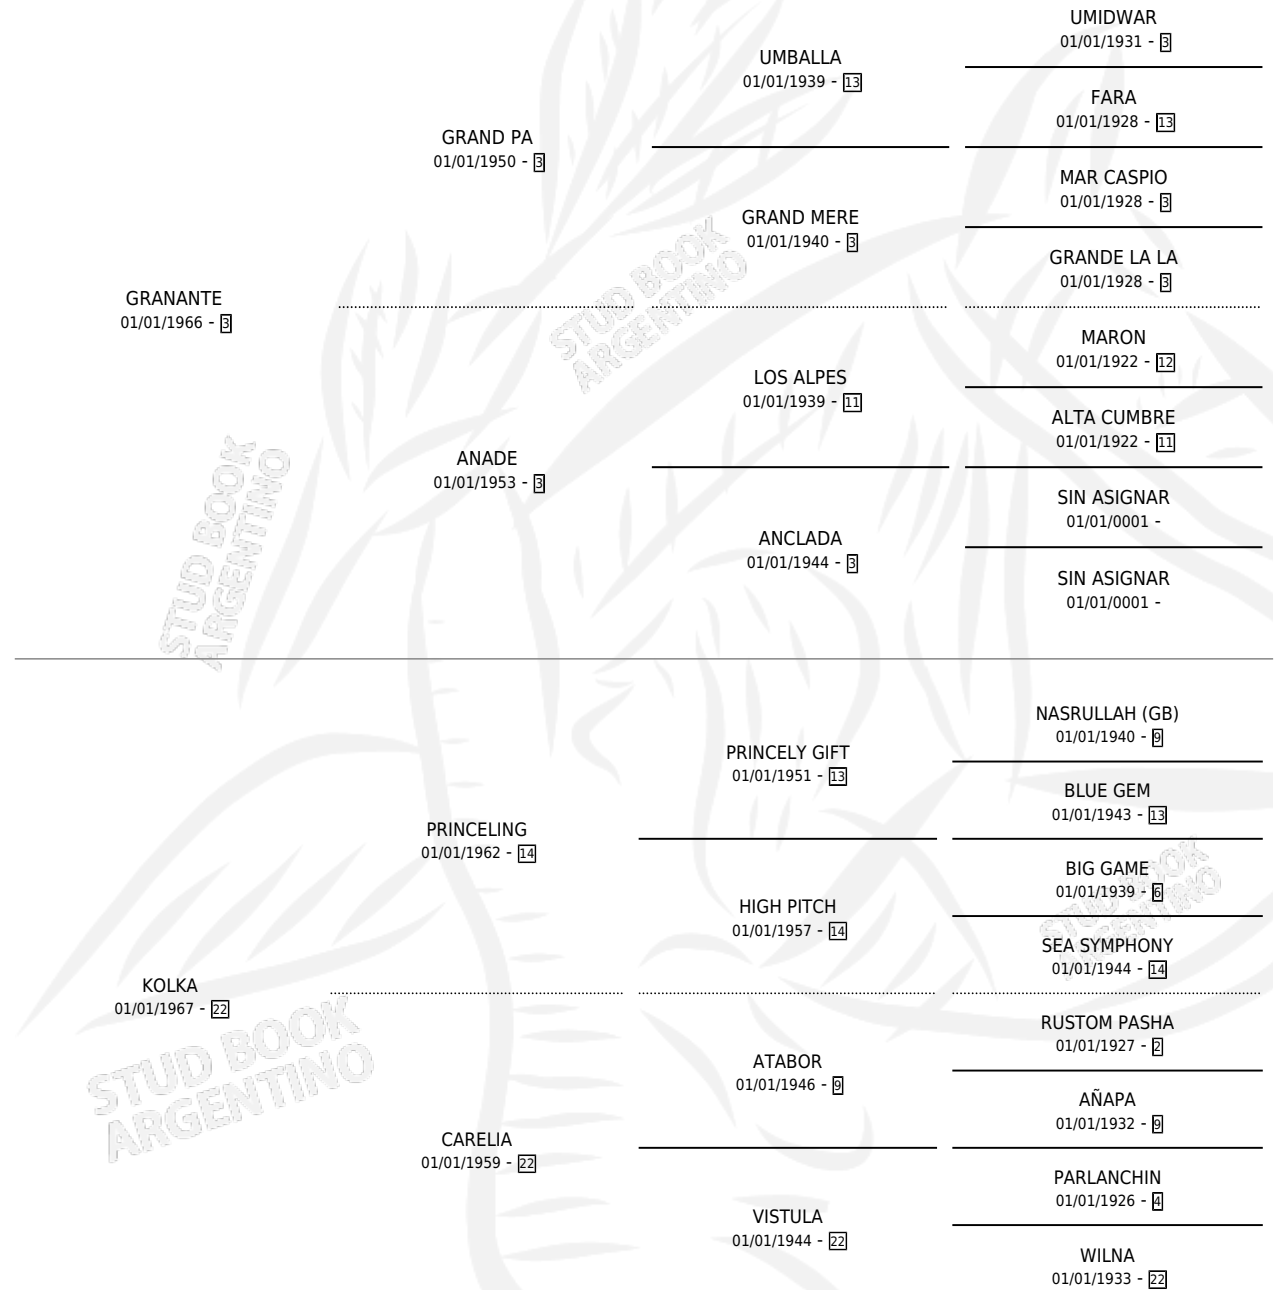

GRAN PROFE

por GRANANTE y KOLKA por PRINCELING

Argentina · Macho · Zaino · SP · 11/09/1978
Familia 22-d · Volumen 30

ESTADO

TIPIFICACIÓN SANGUÍNEA	X
TIPIFICACIÓN POR ADN	X
PASAPORTE	X
IDENTIFICACIÓN POR MICROCHIP	X
REPRODUCTOR	X

Lugar de nacimiento: Maria Victoria

Criador: Sin dato

PEDIGREE

CAMPAÑA

Solo carreras oficiales de Argentina

POR EDAD

EDAD	CC	1°	2°	3°	4°	5°	NP	CLC	CLG	CLCG1	CLGG1	IMPORTE	GANANCIA / CC
3 AÑOS	2	2	0	0	0	0	0	0	0	0	0	\$0	\$0
TOTALES	2	2	0	0	0	0	0	0	0	0	0	\$0	\$0
%		100%	0.0%	0.0%	0.0%	0.0%	0.0%	0.0%	0.0%	0.0%	0.0%		