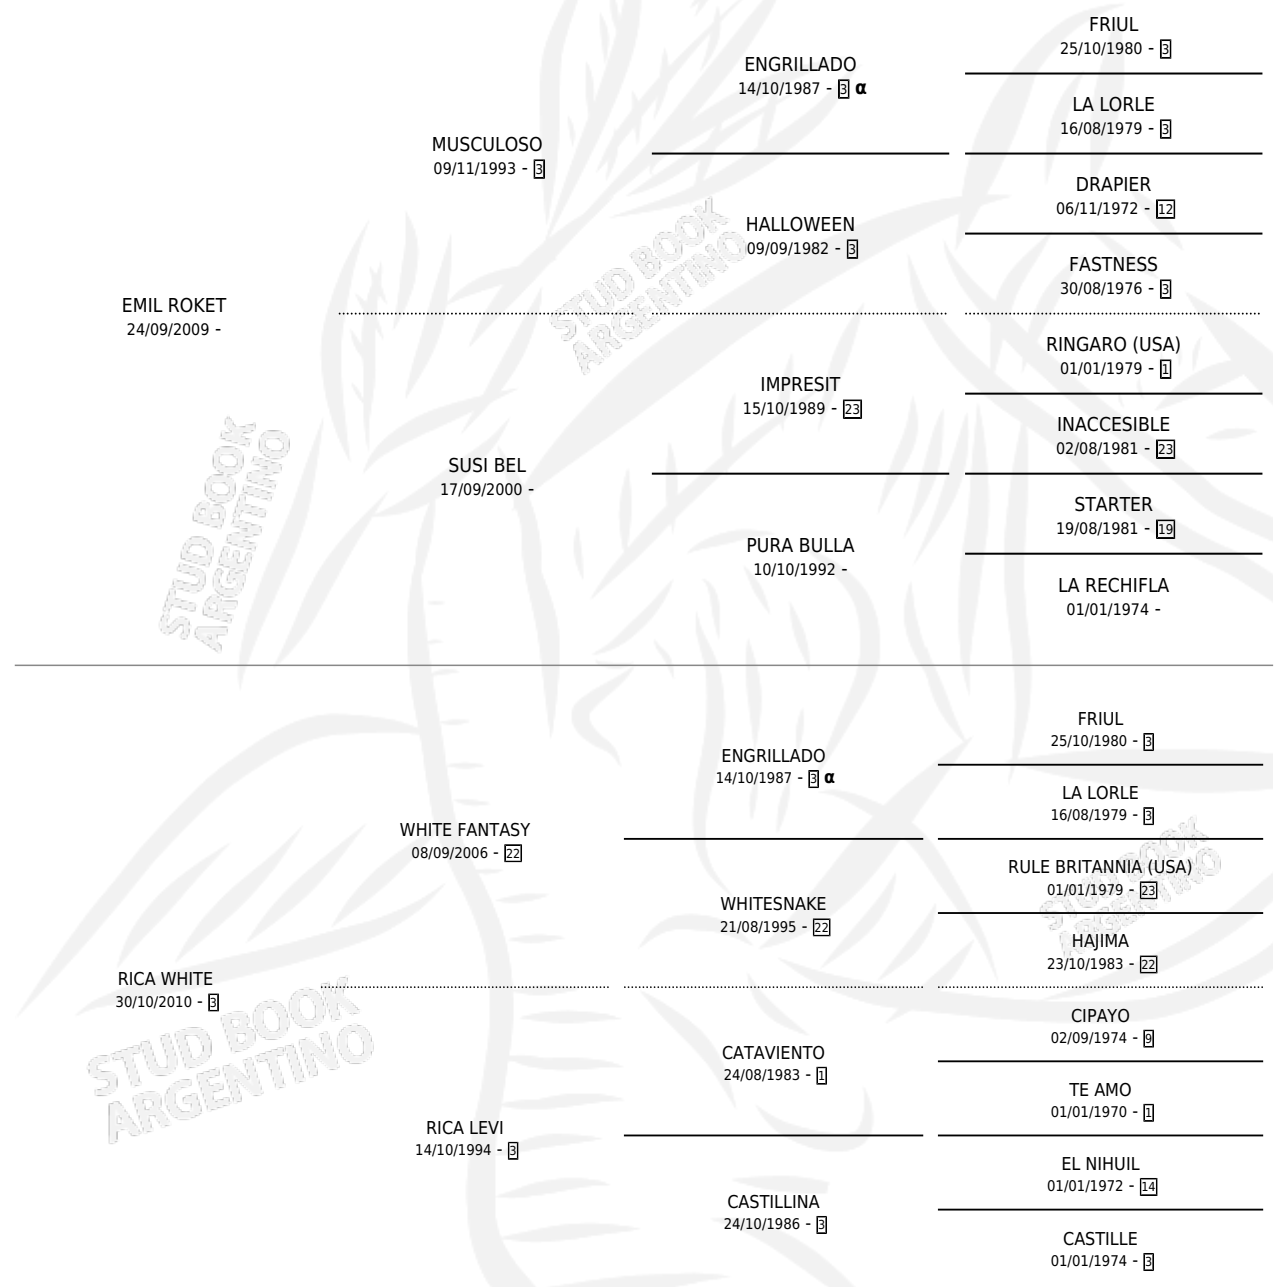

RICA LINDA

por EMIL ROKET y RICA WHITE por WHITE FANTASY

PEDIGREE

Argentina · Hembra · Zaino · SP · 21/12/2021
Familia 3-n · Volumen 44

ESTADO

TIPIFICACIÓN SANGUÍNEA	X
TIPIFICACIÓN POR ADN	X
PASAPORTE	X
IDENTIFICACIÓN POR MICROCHIP	X
REPRODUCTOR	X

Lugar de nacimiento: Eli-pri-ro

Criador: Eli-pri-ro

INBREEDING : α

RICA LINDA

Datos oficiales del Stud Book Argentino

Documento generado el 23/05/2026

studbook.org.ar