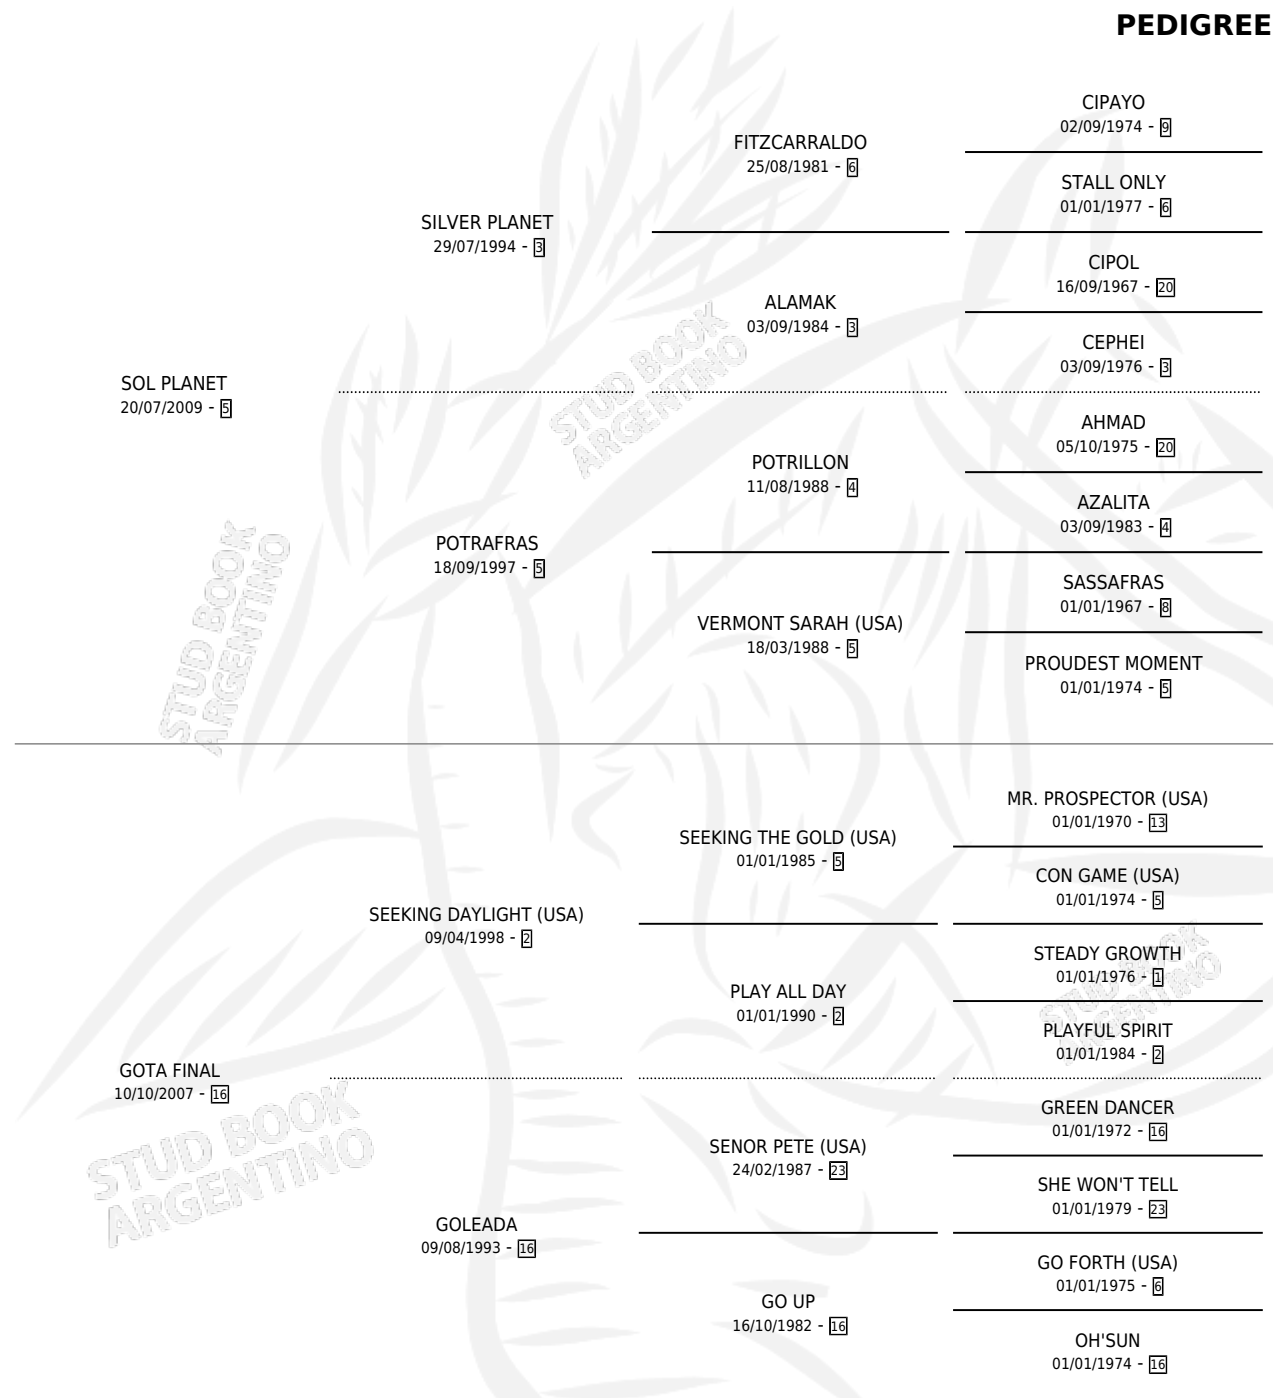

MAGICO PLANET

por SOL PLANET y GOTA FINAL por SEEKING DAYLIGHT (USA)

Argentina · Macho · Alazan · SP · 31/10/2021
Familia 16-d · Volumen 44

ESTADO

TIPIFICACIÓN SANGUÍNEA	X
TIPIFICACIÓN POR ADN	✓
PASAPORTE	✓
IDENTIFICACIÓN POR MICROCHIP	✓
REPRODUCTOR	X

Lugar de nacimiento: Nimanor
Criador: Nimanor

PEDIGREE

MAGICO PLANET

Datos oficiales del Stud Book Argentino

Documento generado el 07/05/2026

studbook.org.ar