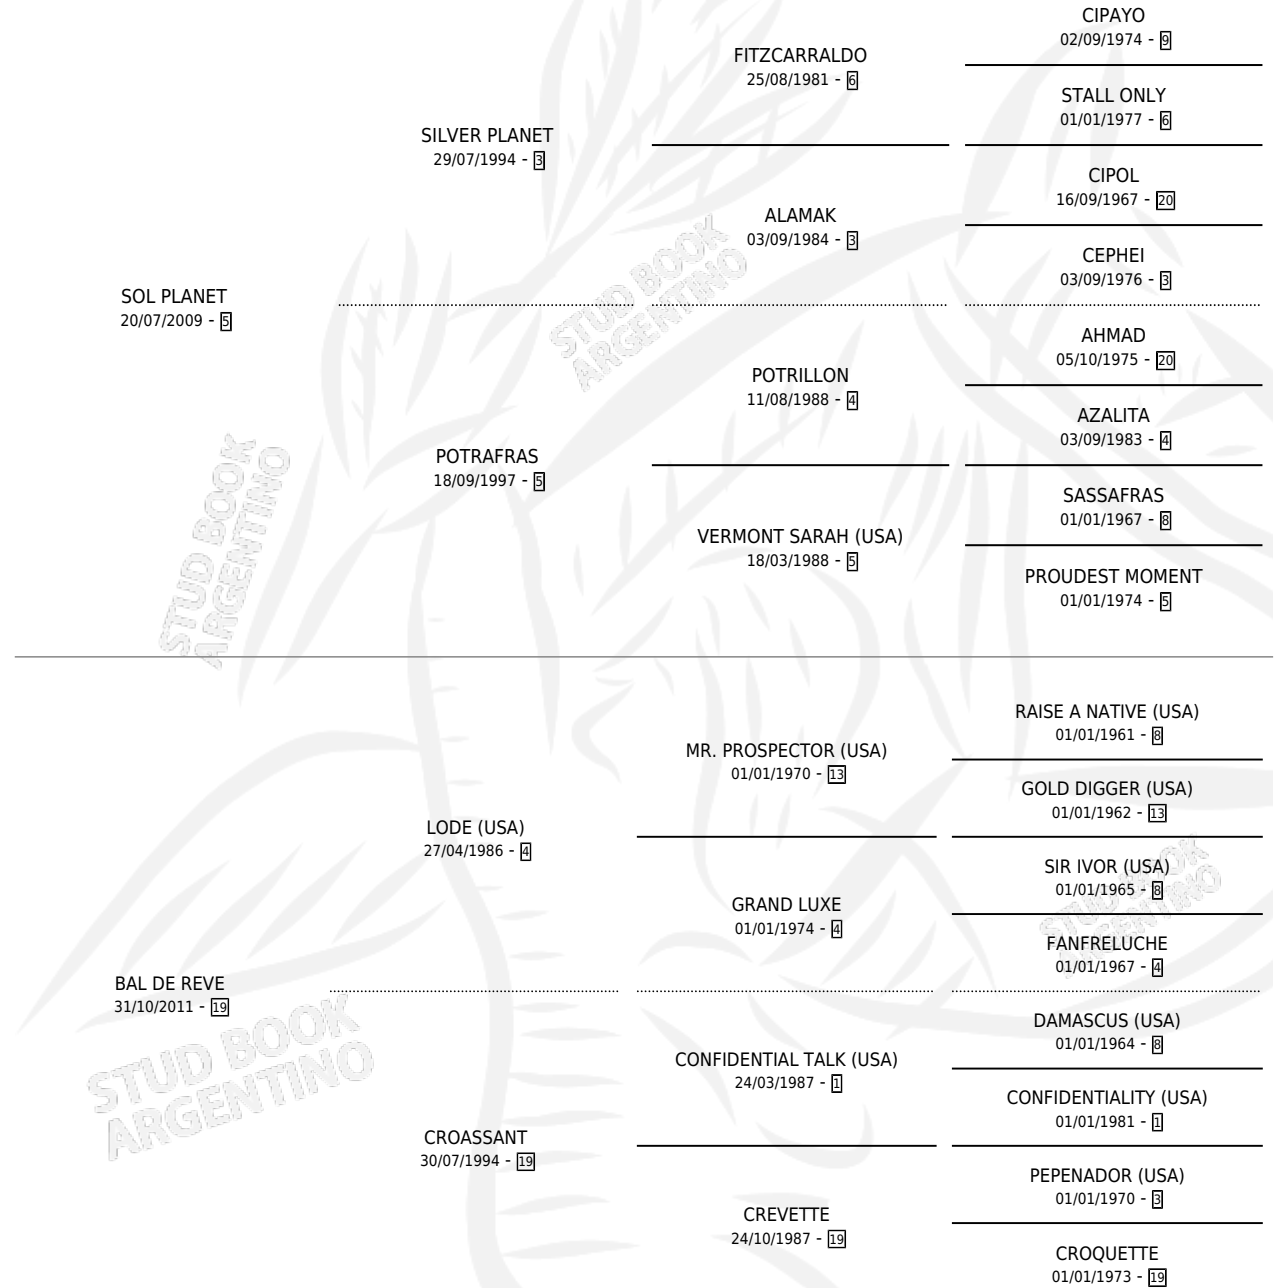

SOL DE REVES

por SOL PLANET y BAL DE REVE por LODE (USA)

Argentina · Macho · Zaino · SP · 09/10/2021
Familia 19-c · Volumen 44

ESTADO

TIPIFICACIÓN SANGUÍNEA	X
TIPIFICACIÓN POR ADN	✓
PASAPORTE	X
IDENTIFICACIÓN POR MICROCHIP	✓
REPRODUCTOR	X

Lugar de nacimiento: Nimanor

Criador: Nimanor

PEDIGREE

SOL DE REVES

Datos oficiales del Stud Book Argentino

Documento generado el 09/05/2026

studbook.org.ar