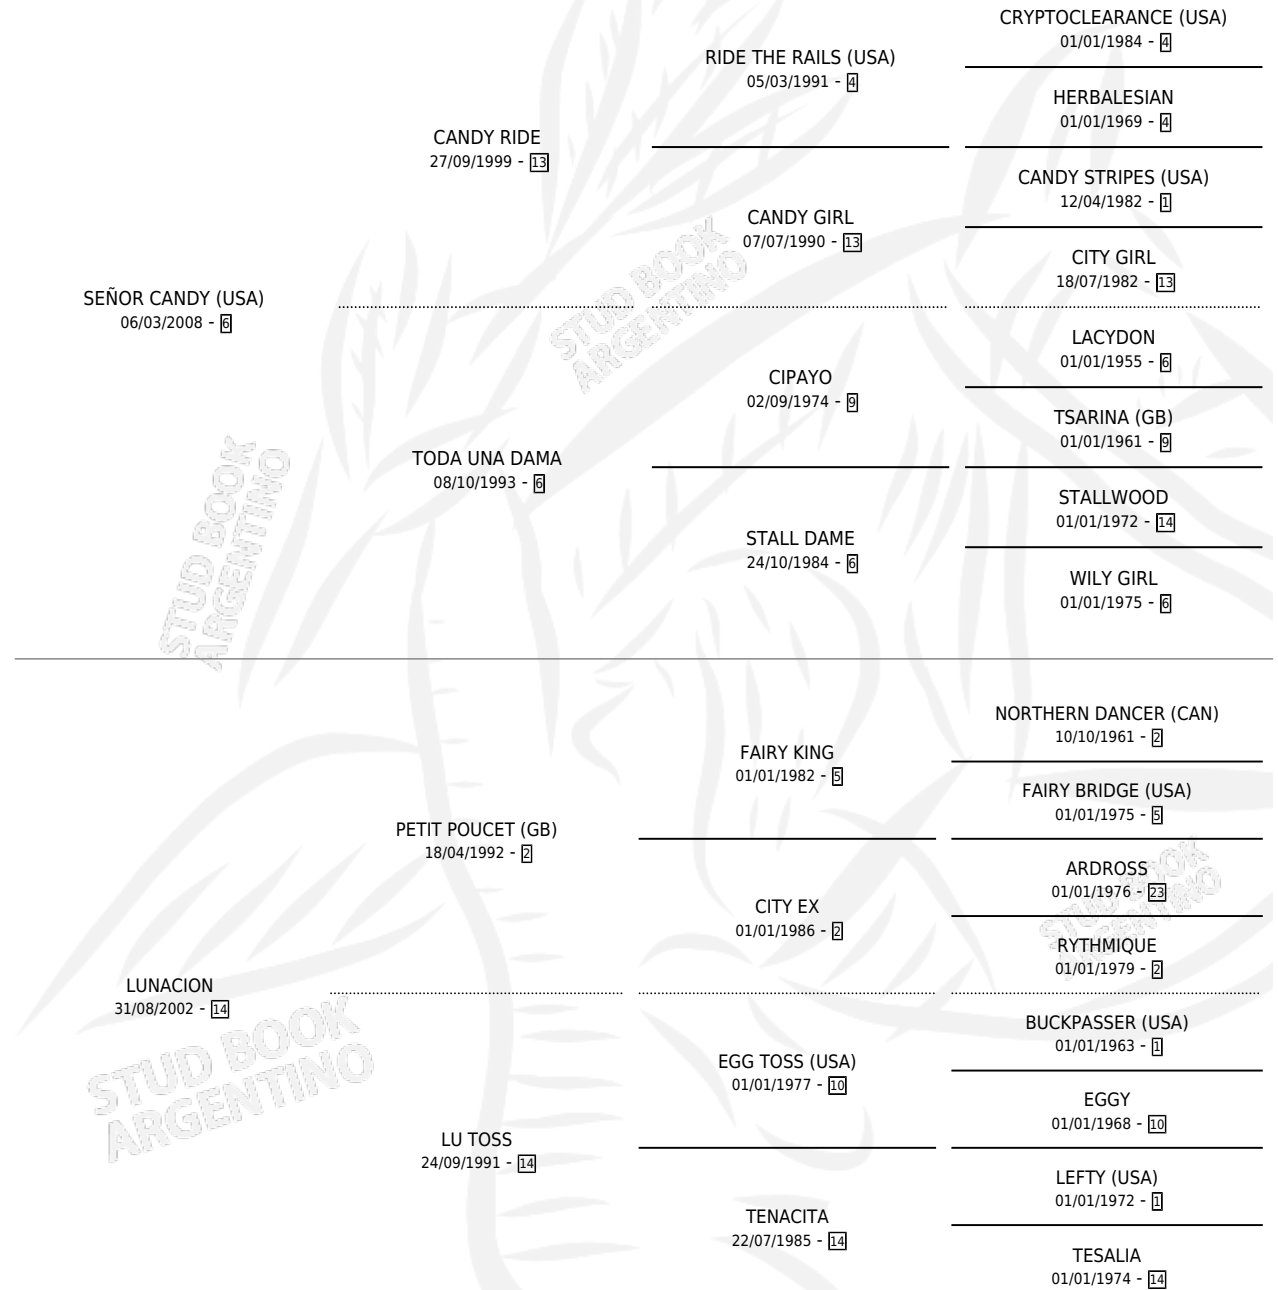

DARK SIDE

por SEÑOR CANDY (USA) y LUNACION por PETIT POUCKET (GB)

Argentina · Macho · Alazan · SP · 09/11/2021
Familia 14-a · Volumen 44

ESTADO

TIPIFICACIÓN SANGUÍNEA	X
TIPIFICACIÓN POR ADN	✓
PASAPORTE	✓
IDENTIFICACIÓN POR MICROCHIP	✓
REPRODUCTOR	X

Lugar de nacimiento: San Lorenzo De Areco
Criador: San Lorenzo De Areco

PEDIGREE