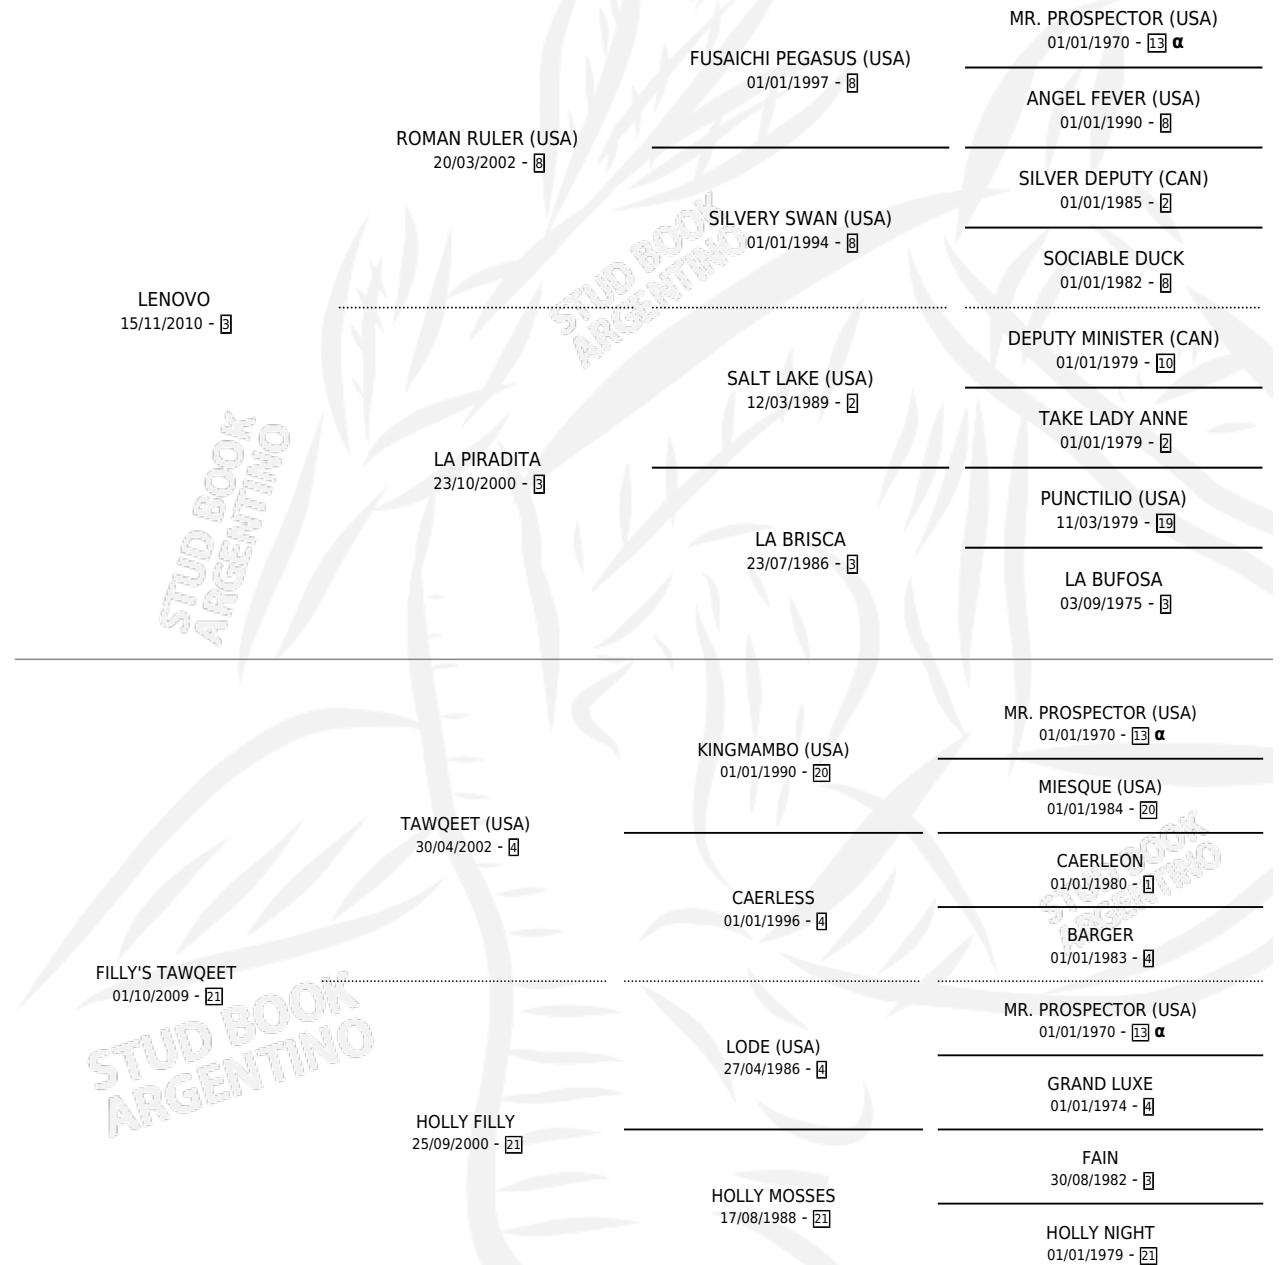

FILLYS NOVA

por **LENOVO** y **FILLY'S TAWQEET** por **TAWQEET (USA)**

Argentina · Hembra · Alazan · SP · 08/09/2021
Familia 21-a · Volumen 44

ESTADO

TIPIFICACIÓN SANGUÍNEA	X
TIPIFICACIÓN POR ADN	✓
PASAPORTE	✓
IDENTIFICACIÓN POR MICROCHIP	✓
REPRODUCTOR	X

Lugar de nacimiento: San Lorenzo De Areco
Criador: Scalabrone Raul Gonzalo

PEDIGREE

INBREEDING : α

CAMPAÑA

Solo carreras oficiales de Argentina

POR EDAD

EDAD	CC	1°	2°	3°	4°	5°	NP	CLC	CLG	CLCG1	CLGG1	IMPORTE	GANANCIA / CC
3 AÑOS	1	0	0	0	0	0	1	0	0	0	0	\$0	\$0
4 AÑOS	7	2	0	1	0	1	3	0	0	0	0	\$8,883,000	\$1,269,000
TOTALES	8	2	0	1	0	1	4	0	0	0	0	\$8,883,000	\$1,110,375
%		25.0%	0.0%	12.5%	0.0%	12.5%	50.0%	0.0%	0.0%	0.0%	0.0%		

Ganadora de 2 carreras en San Isidro - \$8,883,000, a los 4 años.

POR DISTANCIA

HIPODROMO	CC	1°	2°	3°	4°	5°	NP	CLC	CLG	CLCG1	CLGG1	IMPORTE
SAN ISIDRO	5	2	0	1	0	1	1	0	0	0	0	\$8,583,000
1000 MTS	3	2	0	0	0	1	0	0	0	0	0	\$7,813,000
1100 MTS	2	0	0	1	0	0	1	0	0	0	0	\$770,000
PALERMO	3	0	0	0	0	0	3	0	0	0	0	\$300,000
1000 MTS	2	0	0	0	0	0	2	0	0	0	0	\$150,000
1100 MTS	1	0	0	0	0	0	1	0	0	0	0	\$150,000