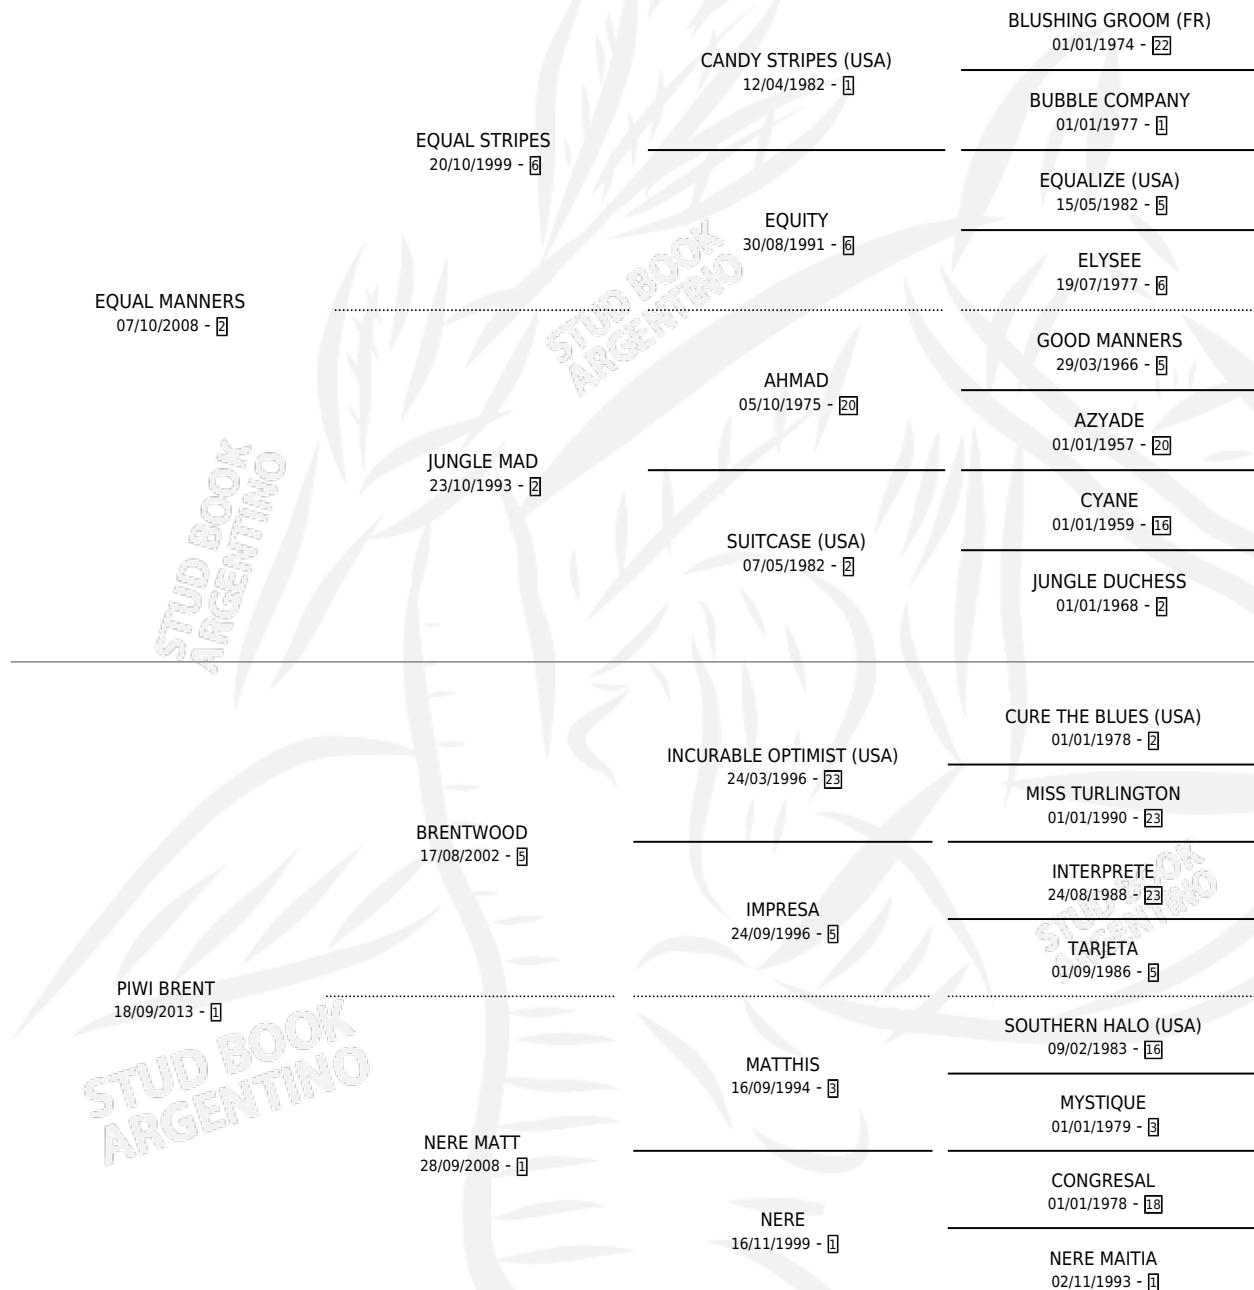

EQUAL BRENT

por EQUAL MANNERS y PIWI BRENT por BRENTWOOD

Argentina · Macho · Zaino · SP · 04/11/2021
Familia 1-e · Volumen 44

ESTADO

TIPIFICACIÓN SANGUÍNEA	X
TIPIFICACIÓN POR ADN	X
PASAPORTE	X
IDENTIFICACIÓN POR MICROCHIP	X
REPRODUCTOR	X

Lugar de nacimiento: Don Jacobo
Criador: Naab Nicolas Nadia

PEDIGREE

EQUAL BRENT

Datos oficiales del Stud Book Argentino

Documento generado el 07/05/2026

studbook.org.ar