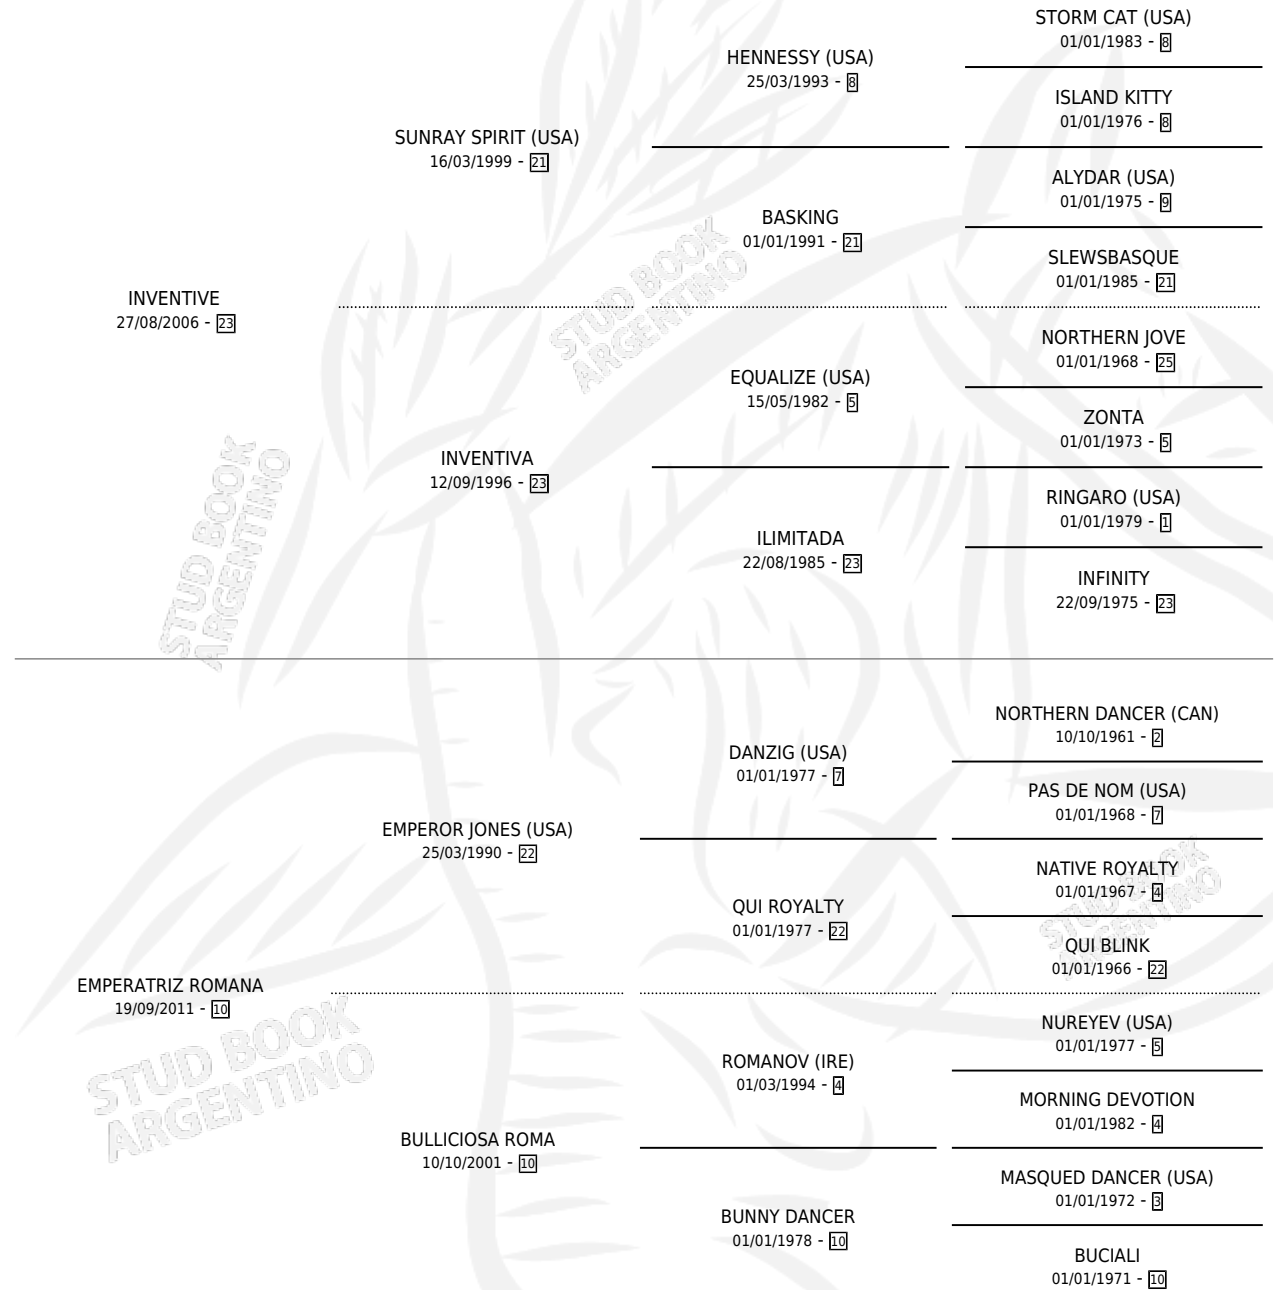

PEPITO IN

por **INVENTIVE** y **EMPERATRIZ ROMANA** por **EMPEROR JONES (USA)**

Argentina · Macho · Zaino · SP · 25/10/2021
Familia 10-c · Volumen 44

ESTADO

TIPIFICACIÓN SANGUÍNEA	X
TIPIFICACIÓN POR ADN	✓
PASAPORTE	✓
IDENTIFICACIÓN POR MICROCHIP	✓
REPRODUCTOR	X

Lugar de nacimiento: Santa Luisa
Criador: Alfaro Adrian Jorge

PEDIGREE

CAMPAÑA

Solo carreras oficiales de Argentina

POR EDAD

EDAD	CC	1°	2°	3°	4°	5°	NP	CLC	CLG	CLCG1	CLGG1	IMPORTE	GANANCIA / CC
3 AÑOS	6	0	0	1	1	0	4	0	0	0	0	\$1,020,000	\$170,000
4 AÑOS	5	0	0	0	0	0	5	0	0	0	0	\$0	\$0
TOTALES	11	0	0	1	1	0	9	0	0	0	0	\$1,020,000	\$92,727
%		0.0%	0.0%	9.1%	9.1%	0.0%	81.8%	0.0%	0.0%	0.0%	0.0%		