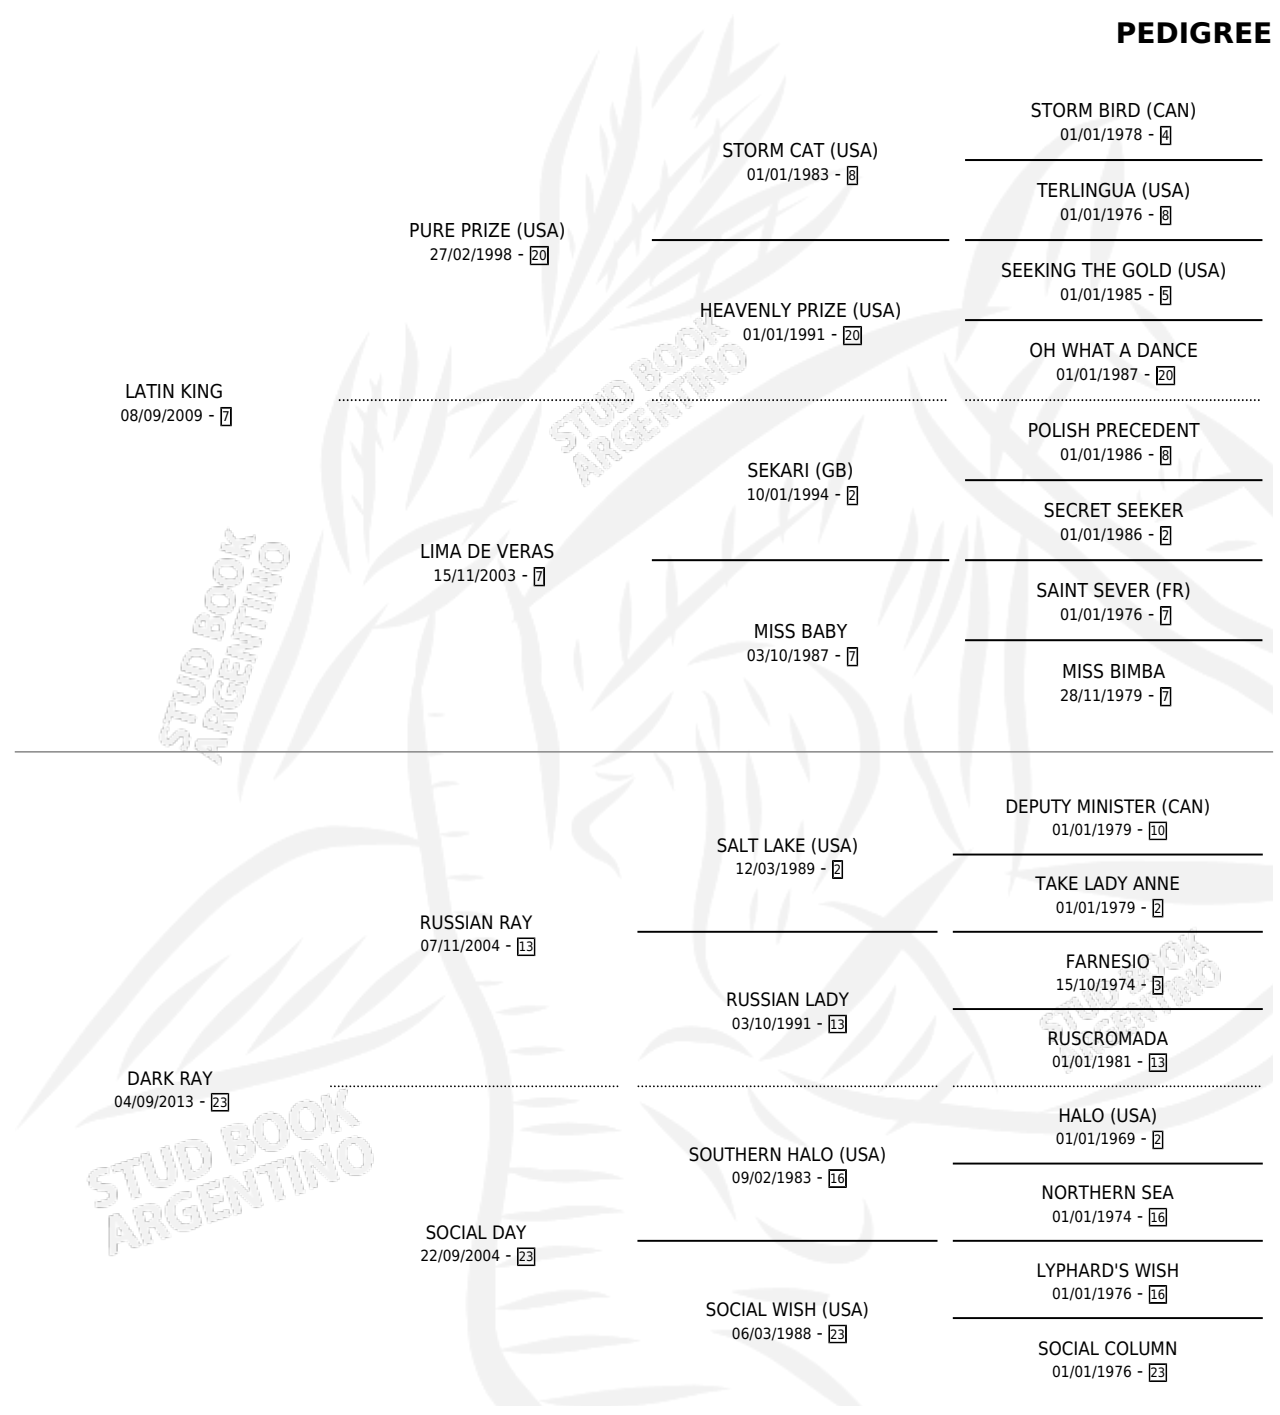

LATIN RAIN

por **LATIN KING** y **DARK RAY** por **RUSSIAN RAY**

Argentina · Hembra · Zaino · SP · 22/10/2021
Familia 23-b · Volumen 44

ESTADO

TIPIFICACIÓN SANGUÍNEA	X
TIPIFICACIÓN POR ADN	✓
PASAPORTE	✓
IDENTIFICACIÓN POR MICROCHIP	✓
REPRODUCTOR	X

Lugar de nacimiento: Don Narciso

Criador: Don Narciso

PEDIGREE

LATIN RAIN

Datos oficiales del Stud Book Argentino

Documento generado el 05/05/2026

studbook.org.ar