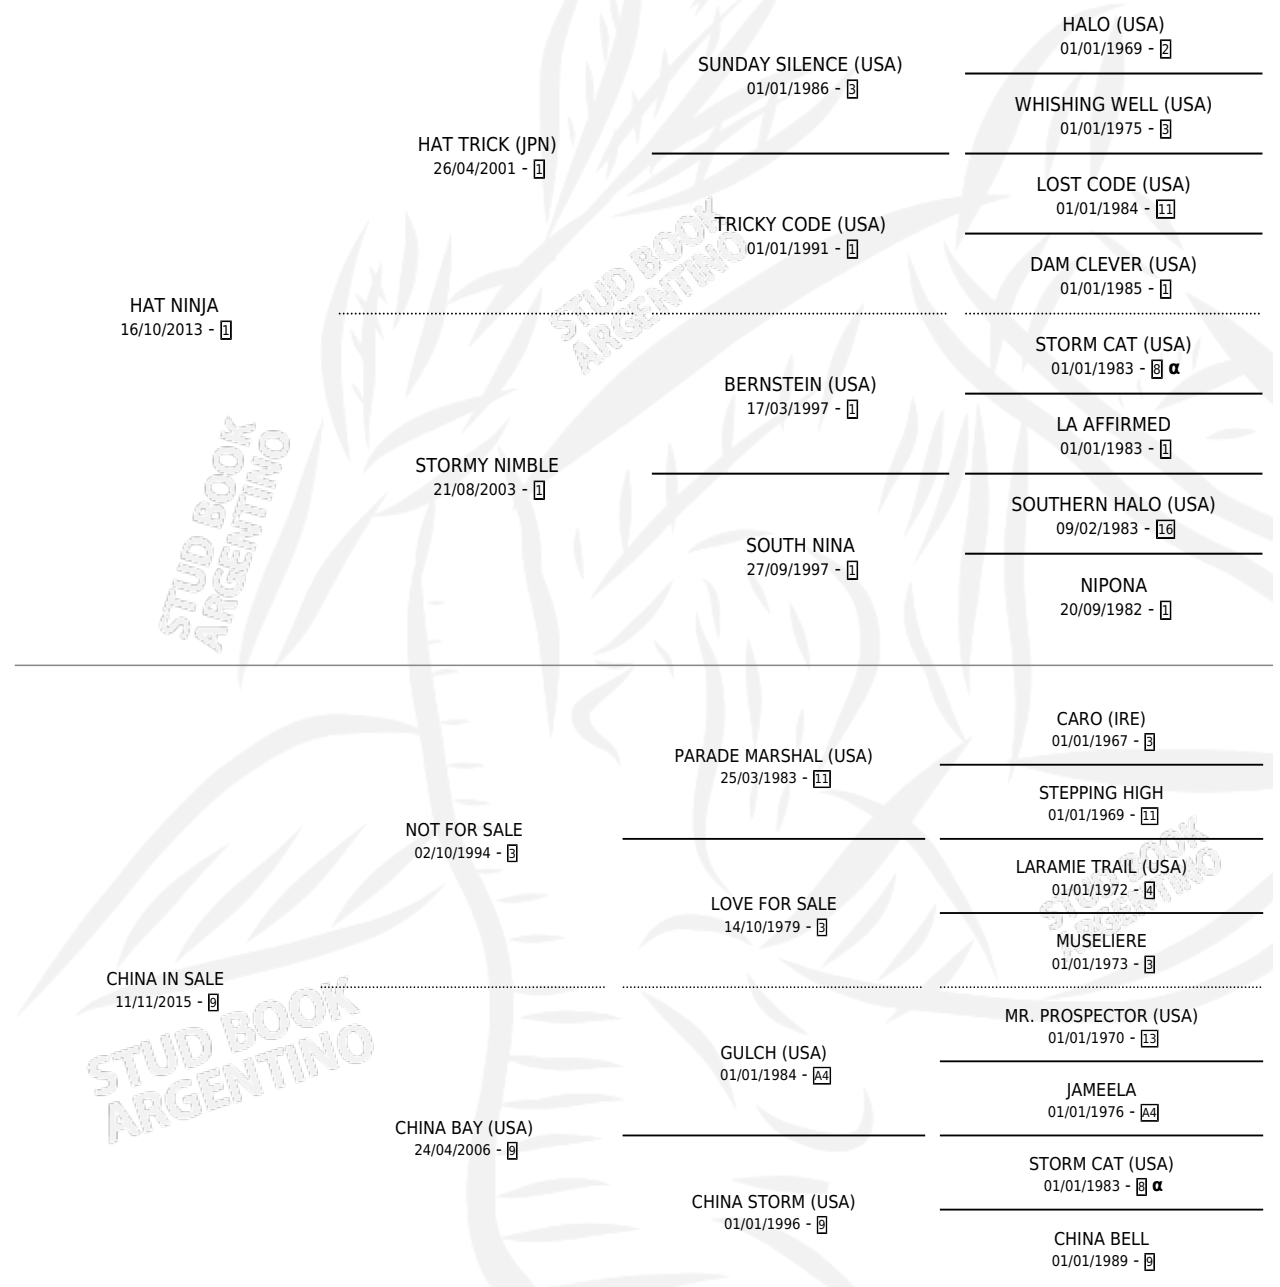

CHINA FOR EVER

por HAT NINJA y CHINA IN SALE por NOT FOR SALE

Argentina · Hembra · Zaino · SP · 21/07/2021
Familia 9-c · Volumen 44

ESTADO

TIPIFICACIÓN SANGUÍNEA	X
TIPIFICACIÓN POR ADN	✓
PASAPORTE	✓
IDENTIFICACIÓN POR MICROCHIP	✓
REPRODUCTOR	X

Placés en Tandil en 8 carreras disputadas.

POR DISTANCIA

HIPODROMO	CC	1°	2°	3°	4°	5°	NP	CLC	CLG	CLCG1	CLGG1	IMPORTE
SAN ISIDRO	2	0	0	0	1	0	1	0	0	0	0	\$352,000
1200 MTS	1	0	0	0	1	0	0	0	0	0	0	\$352,000
1400 MTS	1	0	0	0	0	0	1	0	0	0	0	\$0
LA PLATA	2	0	0	0	0	1	1	0	0	0	0	\$383,750
1100 MTS	1	0	0	0	0	1	0	0	0	0	0	\$310,000
1200 MTS	1	0	0	0	0	0	1	0	0	0	0	\$73,750
TANDIL	1	0	1	0	0	0	0	0	0	0	0	\$665,000
1000 MTS	1	0	1	0	0	0	0	0	0	0	0	\$665,000
PALERMO	3	0	0	0	2	0	1	0	0	0	0	\$525,000
1200 MTS	3	0	0	0	2	0	1	0	0	0	0	\$525,000