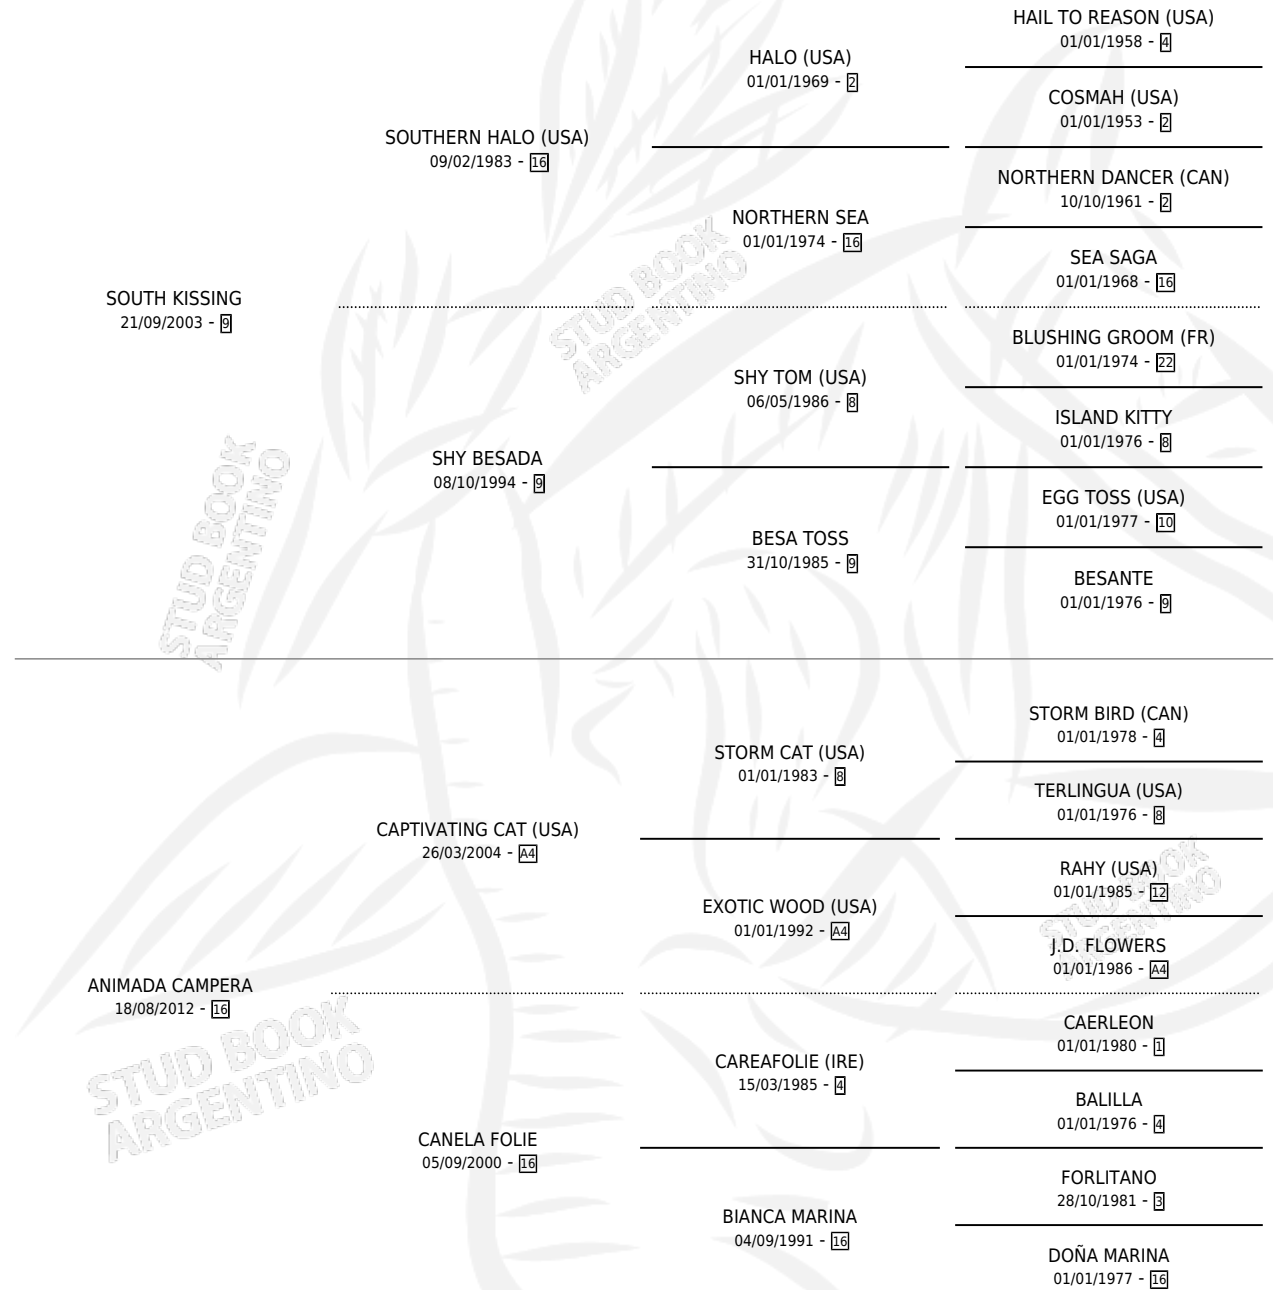

CAMPERA KISS

por SOUTH KISSING y ANIMADA CAMPERA por
CAPTIVATING CAT (USA)

Argentina · Hembra · Zaino · SP · 18/10/2021
Familia 16-h · Volumen 44

ESTADO

TIPIFICACIÓN SANGUÍNEA	X
TIPIFICACIÓN POR ADN	✓
PASAPORTE	✓
IDENTIFICACIÓN POR MICROCHIP	✓
REPRODUCTOR	X

Lugar de nacimiento: Campo particular
Criador: Dellerba Gerardo Esteban

PEDIGREE

CAMPERA KISS

Datos oficiales del Stud Book Argentino

Documento generado el 15/05/2026

studbook.org.ar