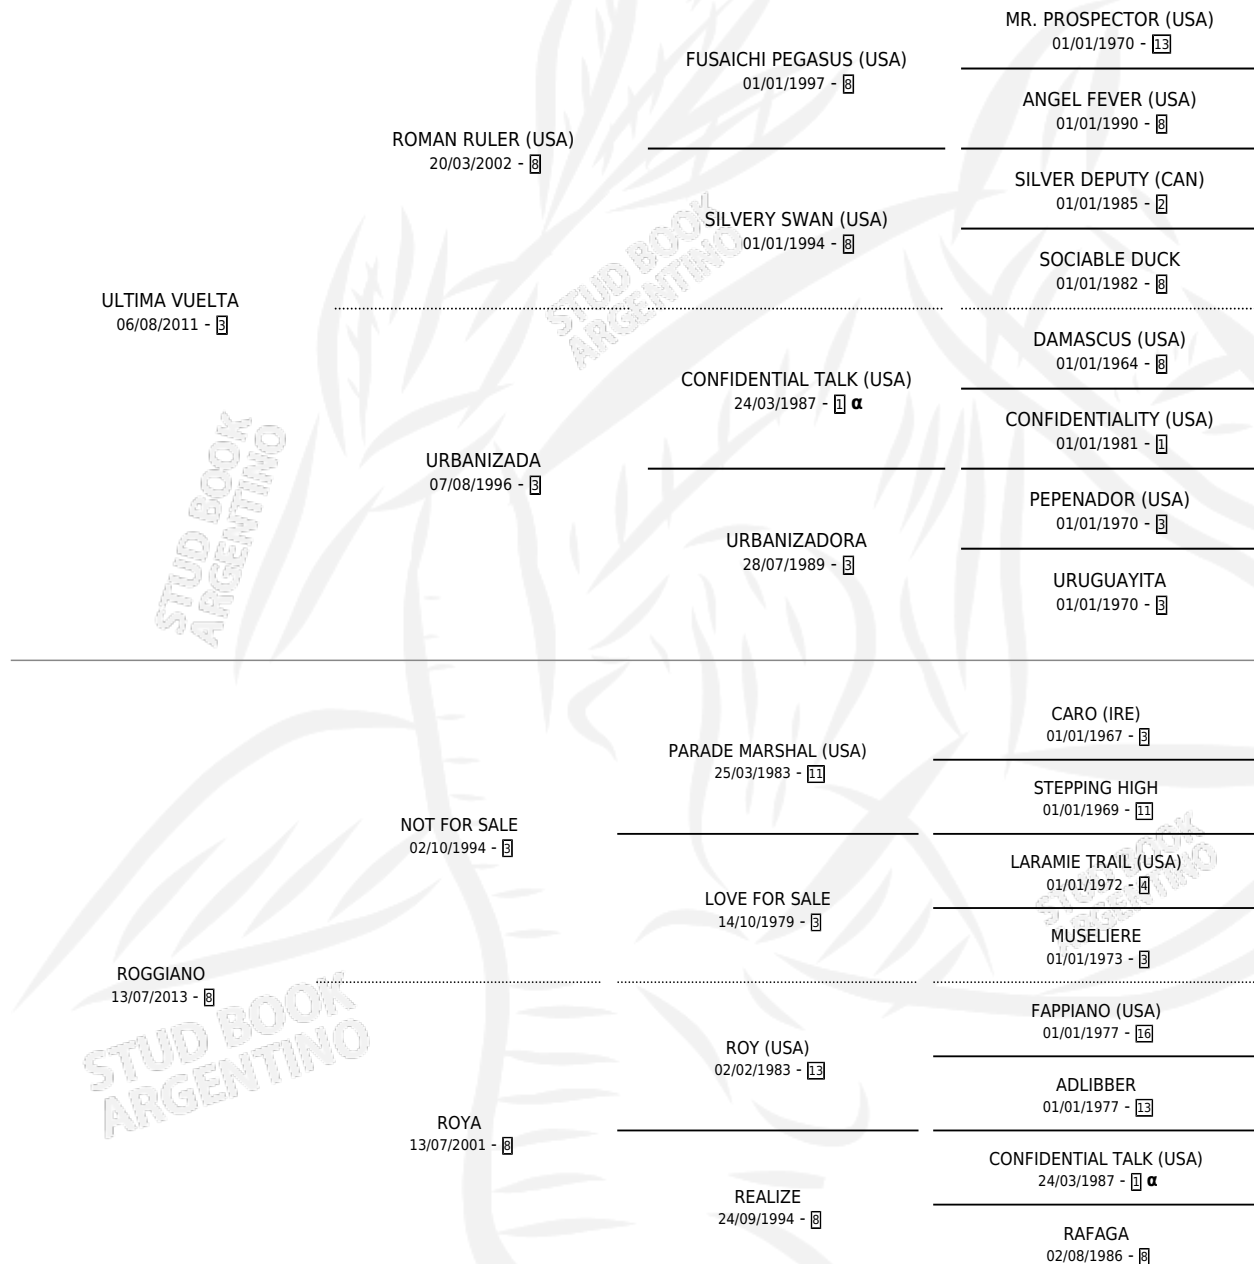

ROGGIAN RULER

por ULTIMA VUELTA y ROGGIANO por NOT FOR SALE

Argentina · Macho · Alazan · SP · 07/09/2021
Familia 8-k · Volumen 44

ESTADO

TIPIFICACIÓN SANGUÍNEA	X
TIPIFICACIÓN POR ADN	✓
PASAPORTE	✓
IDENTIFICACIÓN POR MICROCHIP	✓
REPRODUCTOR	X

Lugar de nacimiento: Las Dos Hermanas

Criador: Benesperi Ana Laura y Elorriaga Maria Luz

PEDIGREE

INBREEDING : α

ROGGIAN RULER

Datos oficiales del Stud Book Argentino

Documento generado el 11/05/2026

studbook.org.ar