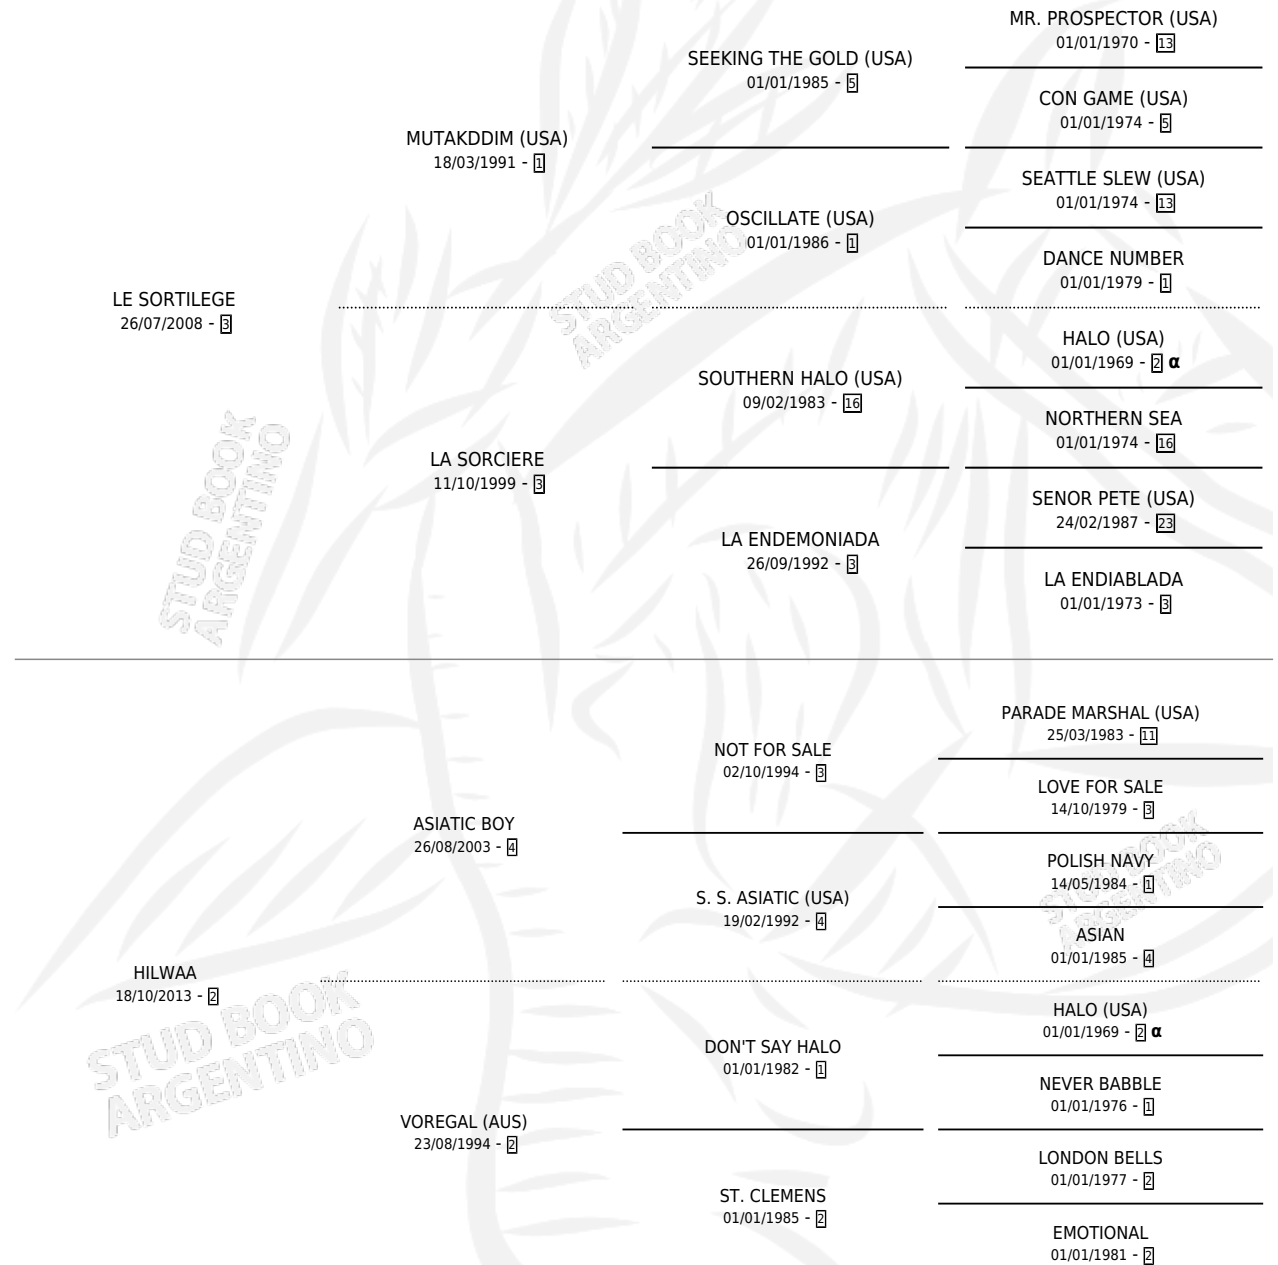

## ESTADO

TIPIFICACIÓN SANGUÍNEA	X
TIPIFICACIÓN POR ADN	X
PASAPORTE	X
IDENTIFICACIÓN POR MICROCHIP	X
REPRODUCTOR	X

**Lugar de nacimiento:** Los Desagues

**Criador:** Bustamante Arnoldo Oscar

## PEDIGREE

INBREEDING : α