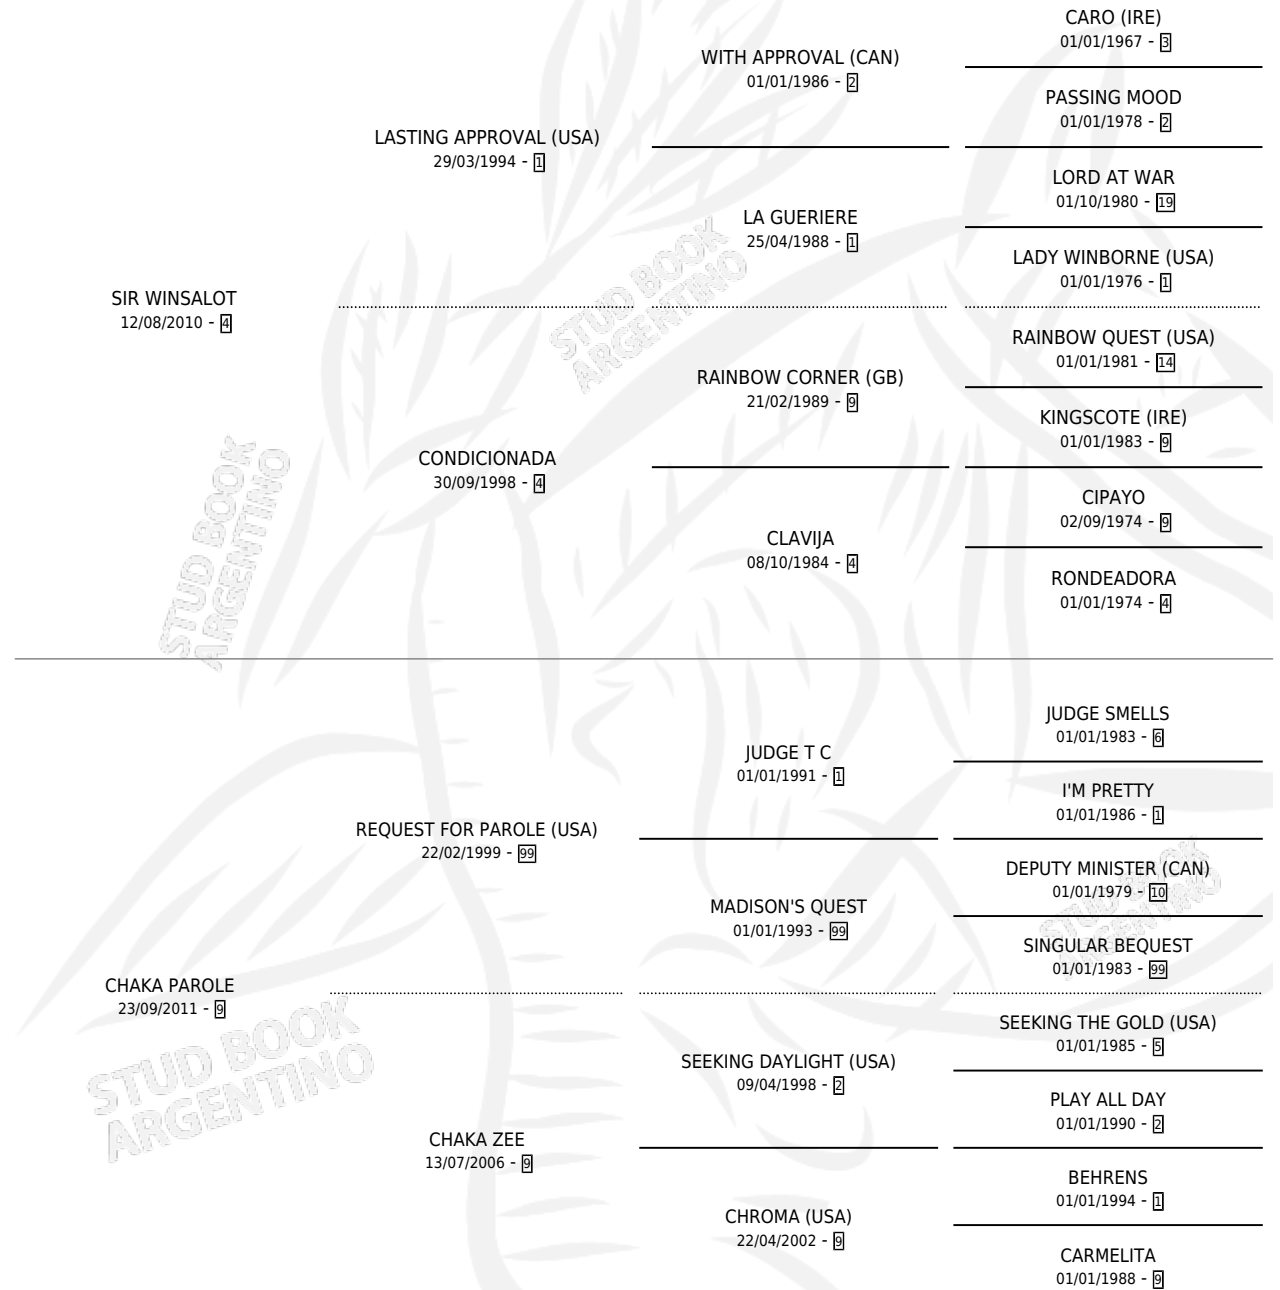

SIR PAROLE

por SIR WINSALOT y CHAKA PAROLE por REQUEST FOR PAROLE (USA)

Argentina · Macho · Tordillo · SP · 17/11/2021
Familia 9-b · Volumen 44

ESTADO

TIPIFICACIÓN SANGUÍNEA	X
TIPIFICACIÓN POR ADN	X
PASAPORTE	X
IDENTIFICACIÓN POR MICROCHIP	X
REPRODUCTOR	X

Lugar de nacimiento: Costa Del Rio
Criador: Marletta Leandro Guido De La Cruz

PEDIGREE

SIR PAROLE

Datos oficiales del Stud Book Argentino

Documento generado el 09/05/2026

studbook.org.ar