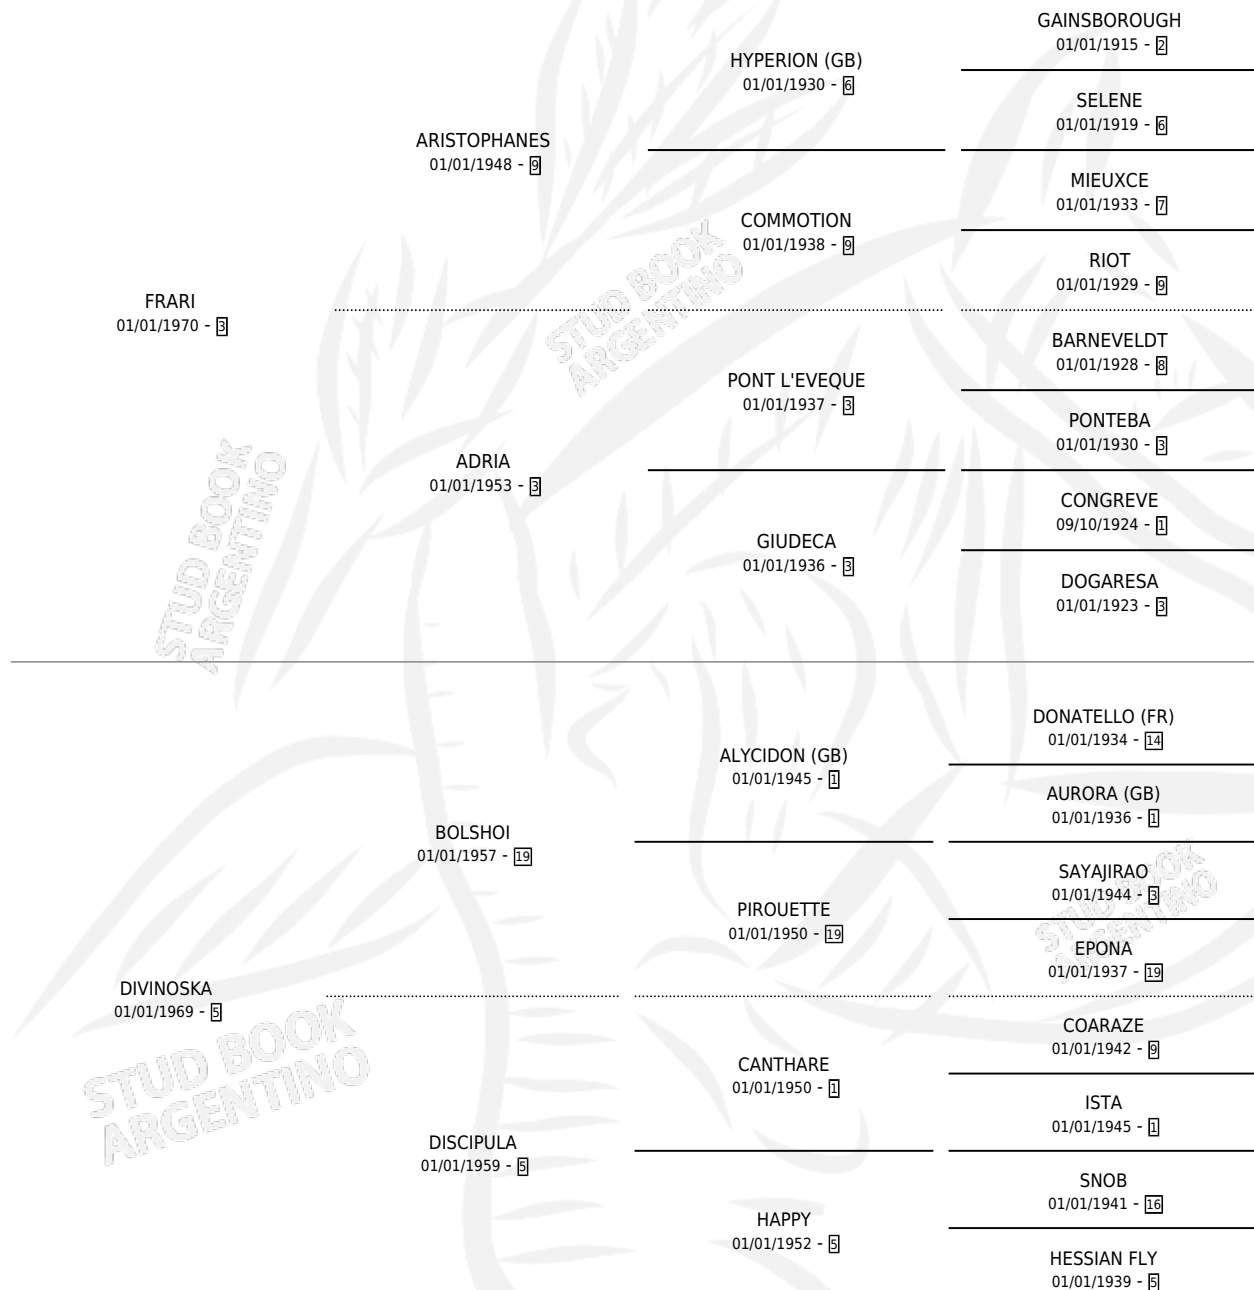

FRAU DEDE

por FRARI y DIVINOSKA por BOLSHOI

Argentina · Hembra · Zaino Negro · SP · 17/08/1978
Familia 5-d · Volumen 30

ESTADO

TIPIFICACIÓN SANGUÍNEA	X
TIPIFICACIÓN POR ADN	X
PASAPORTE	X
IDENTIFICACIÓN POR MICROCHIP	X
REPRODUCTOR	✓

Lugar de nacimiento: La Biznaga

Criador: Sin dato

~

HIJOS

	MACHOS	HEMBRAS
2 NACIERON	1	1
2 CORRIERON	1	1
2 GANARON	1	1
0 GANADORES CL	0 GANADORES GR	0 GANADORES G1

PEDIGREE

CAMPAÑA

Solo carreras oficiales de Argentina