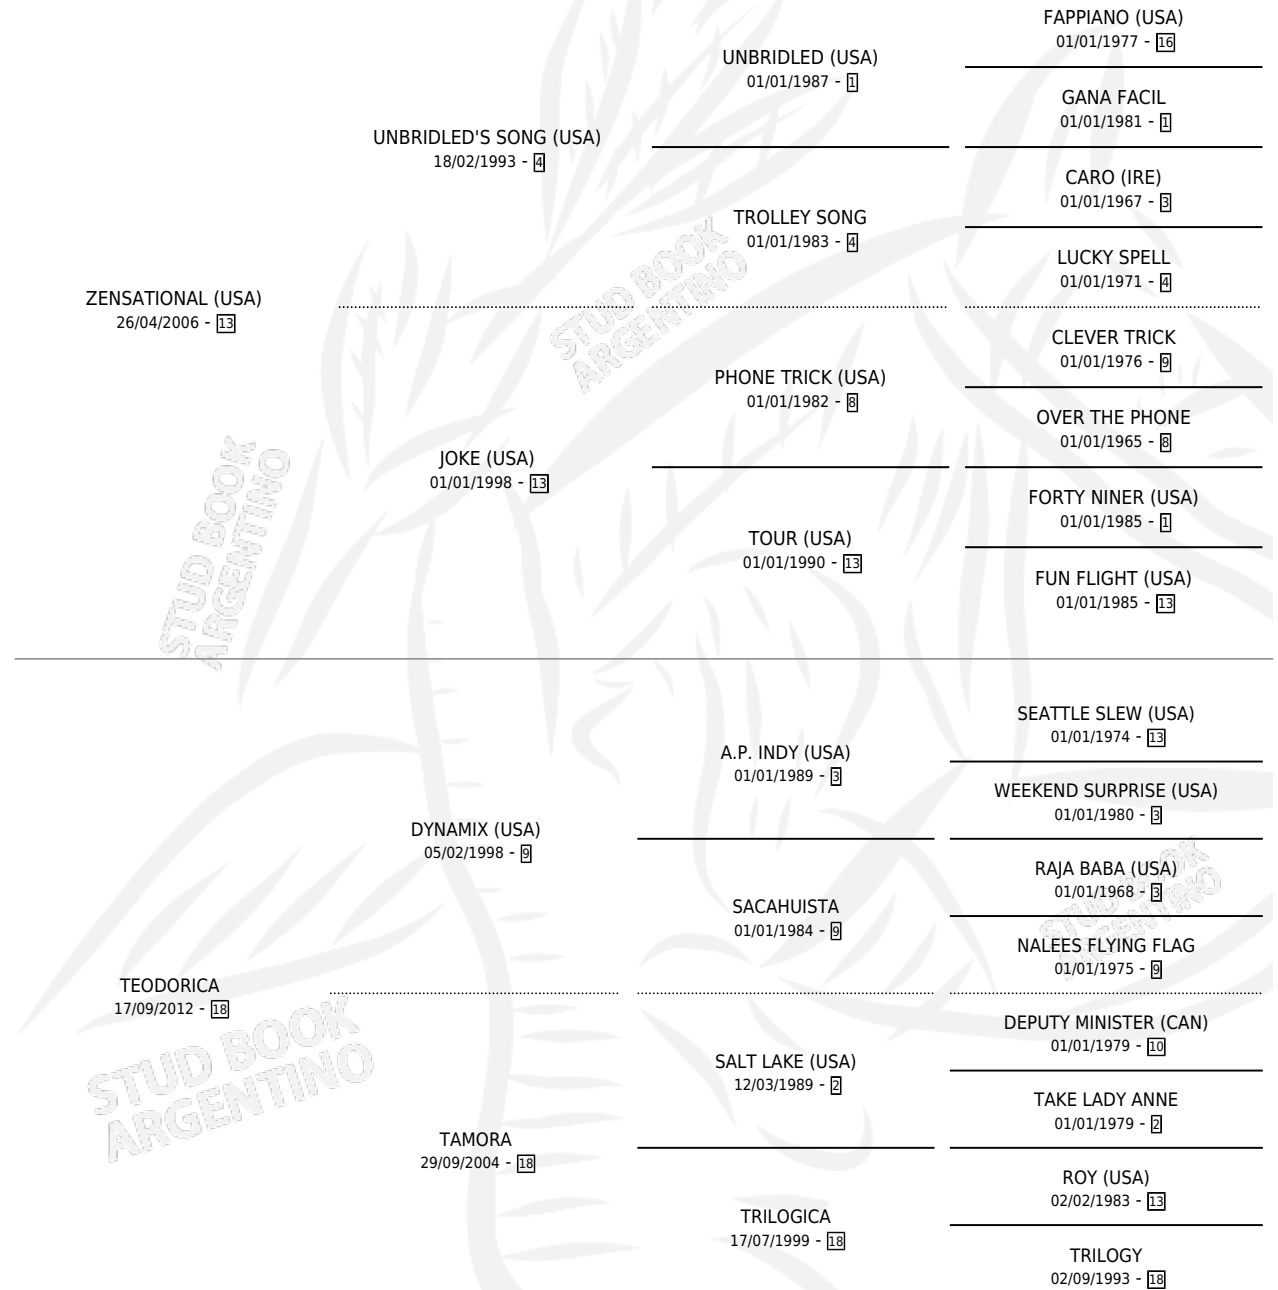

GREAT TEO

por ZENSATIONAL (USA) y TEODORICA por DYNAMIX (USA)

Argentina · Macho · Zaino · SP · 02/10/2020
Familia 18-a · Volumen 44

ESTADO

TIPIFICACIÓN SANGUÍNEA	X
TIPIFICACIÓN POR ADN	✓
PASAPORTE	✓
IDENTIFICACIÓN POR MICROCHIP	✓
REPRODUCTOR	X

Lugar de nacimiento: La Yangonea

Criador: La Yangonea

PEDIGREE

CAMPAÑA

Solo carreras oficiales de Argentina

POR EDAD

EDAD	CC	1°	2°	3°	4°	5°	NP	CLC	CLG	CLCG1	CLGG1	IMPORTE	GANANCIA / CC
2 AÑOS	2	0	0	1	0	0	1	0	0	0	0	\$210,000	\$105,000
3 AÑOS	9	1	3	2	3	0	0	0	0	0	0	\$4,209,500	\$467,722
4 AÑOS	4	0	0	0	0	2	2	0	0	0	0	\$500,000	\$125,000
TOTALES	15	1	3	3	3	2	3	0	0	0	0	\$4,919,500	\$327,967
%		6.7%	20.0%	20.0%	20.0%	13.3%	20.0%	0.0%	0.0%	0.0%	0.0%		