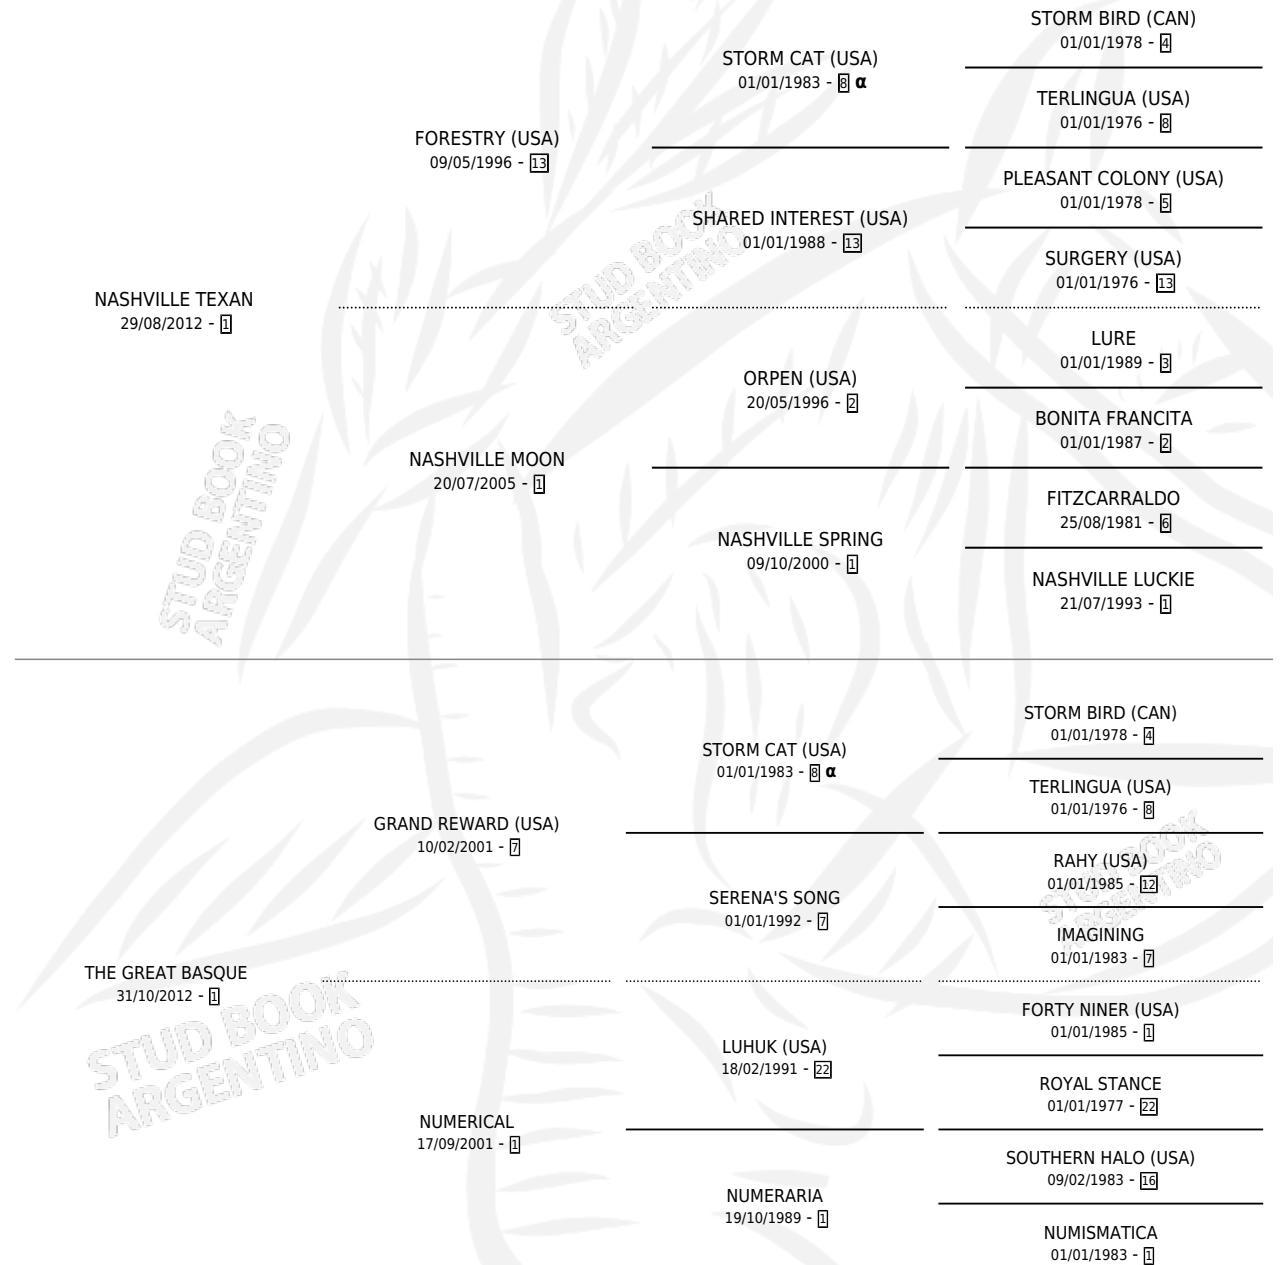

EL GRAN FER

por NASHVILLE TEXAN y THE GREAT BASQUE por GRAND REWARD (USA)

Argentina · Macho · Zaino · SP · 19/10/2021
Familia 1-m · Volumen 44

ESTADO

TIPIFICACIÓN SANGUÍNEA	X
TIPIFICACIÓN POR ADN	✓
PASAPORTE	✓
IDENTIFICACIÓN POR MICROCHIP	✓
REPRODUCTOR	X

Lugar de nacimiento: El Carmel
Criador: El Carmel

PEDIGREE

INBREEDING : α