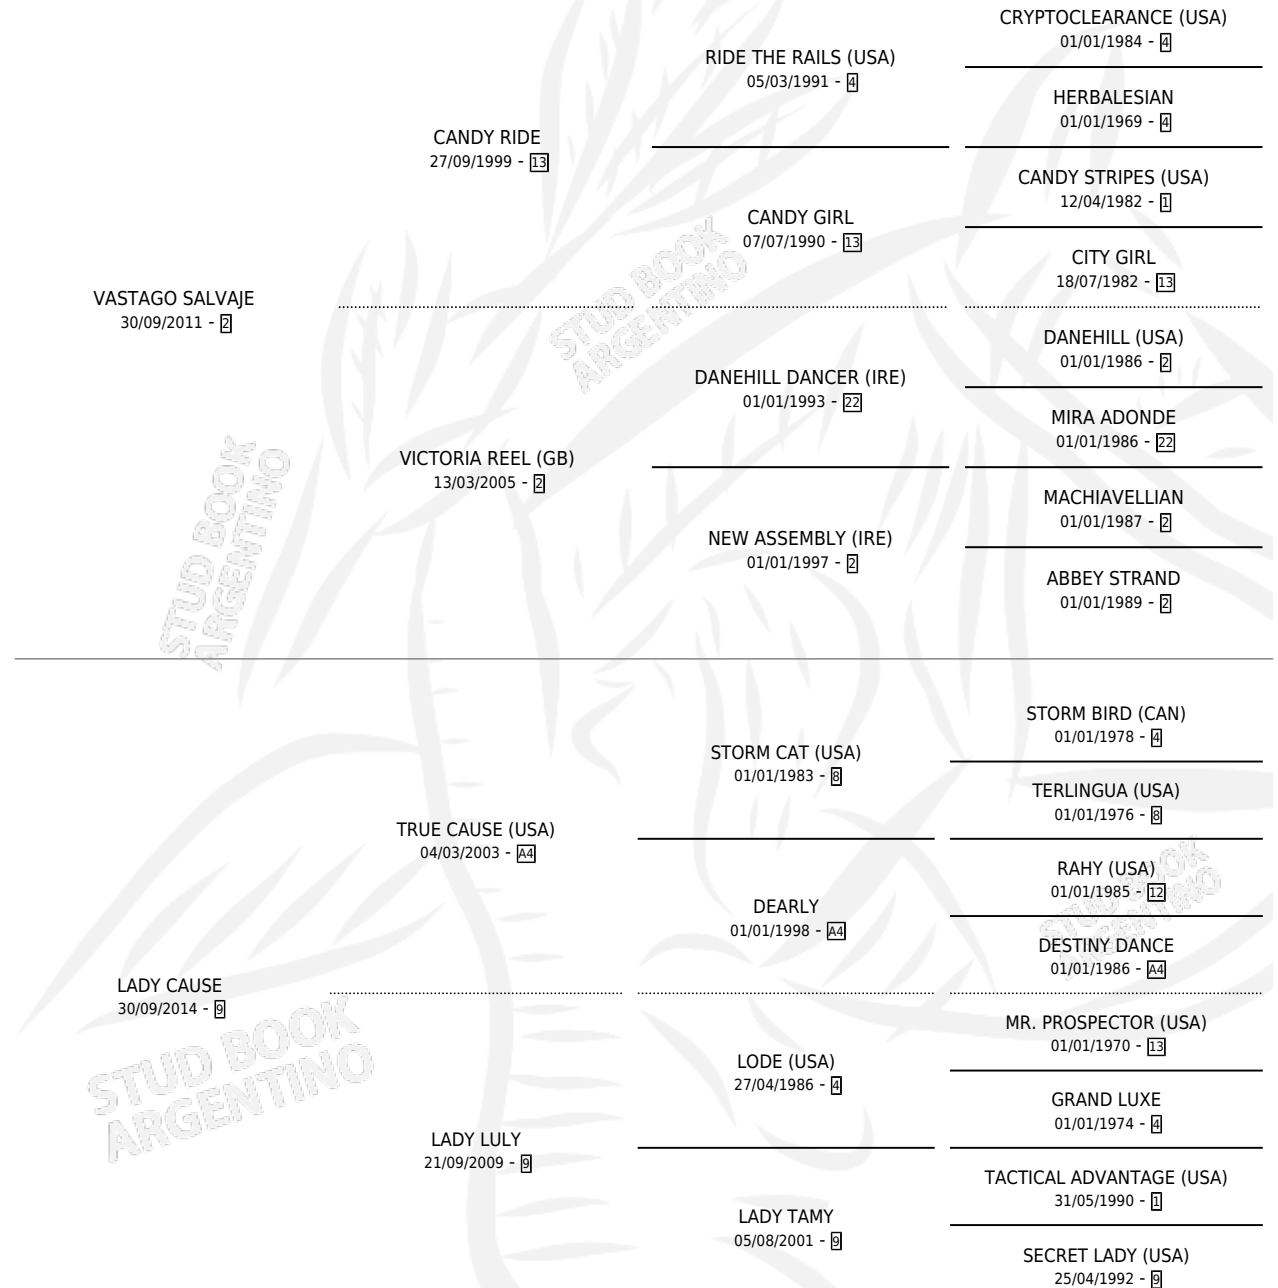

ELVI LADY

por VASTAGO SALVAJE y LADY CAUSE por TRUE CAUSE (USA)

Argentina · Hembra · Alazan · SP · 07/09/2021
Familia 9-e · Volumen 44

ESTADO

TIPIFICACIÓN SANGUÍNEA	X
TIPIFICACIÓN POR ADN	✓
PASAPORTE	✓
IDENTIFICACIÓN POR MICROCHIP	✓
REPRODUCTOR	X

Lugar de nacimiento: Campo particular
Criador: Martinez Pablo

PEDIGREE

ELVI LADY

Datos oficiales del Stud Book Argentino

Documento generado el 10/05/2026

studbook.org.ar