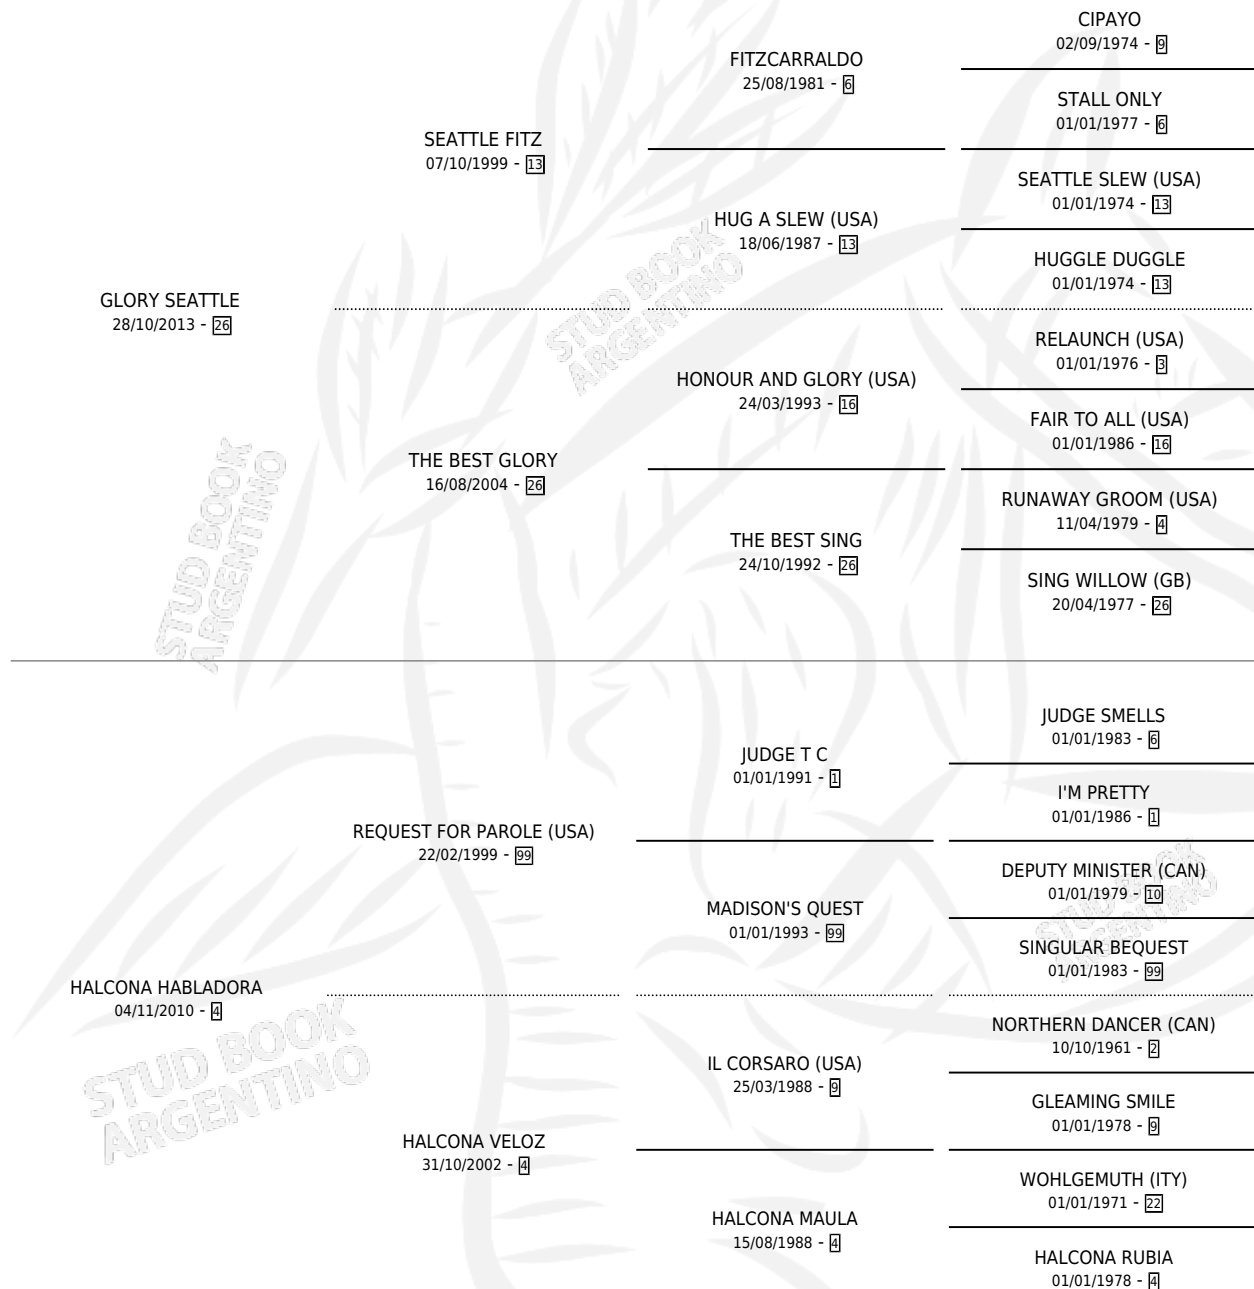

HALCON GLORY

por GLORY SEATTLE y HALCONA HABLADORA por
REQUEST FOR PAROLE (USA)

Argentina · Macho · Zaino Colorado · SP · 03/12/2021
Familia 4-j · Volumen 44

ESTADO

TIPIFICACIÓN SANGUÍNEA	X
TIPIFICACIÓN POR ADN	✓
PASAPORTE	✓
IDENTIFICACIÓN POR MICROCHIP	✓
REPRODUCTOR	X

Lugar de nacimiento: Campo particular

Criador: Churruarin Miriam Daniela y Vilar Facundo Federico

PEDIGREE

CAMPAÑA

Solo carreras oficiales de Argentina

POR EDAD

EDAD	CC	1°	2°	3°	4°	5°	NP	CLC	CLG	CLCG1	CLGG1	IMPORTE	GANANCIA / CC
3 AÑOS	3	0	0	0	0	1	2	0	0	0	0	\$250,000	\$83,333
4 AÑOS	6	0	0	0	0	0	6	0	0	0	0	\$700,000	\$116,667
TOTALES	9	0	0	0	0	1	8	0	0	0	0	\$950,000	\$105,556
%		0.0%	0.0%	0.0%	0.0%	11.1%	88.9%	0.0%	0.0%	0.0%	0.0%		