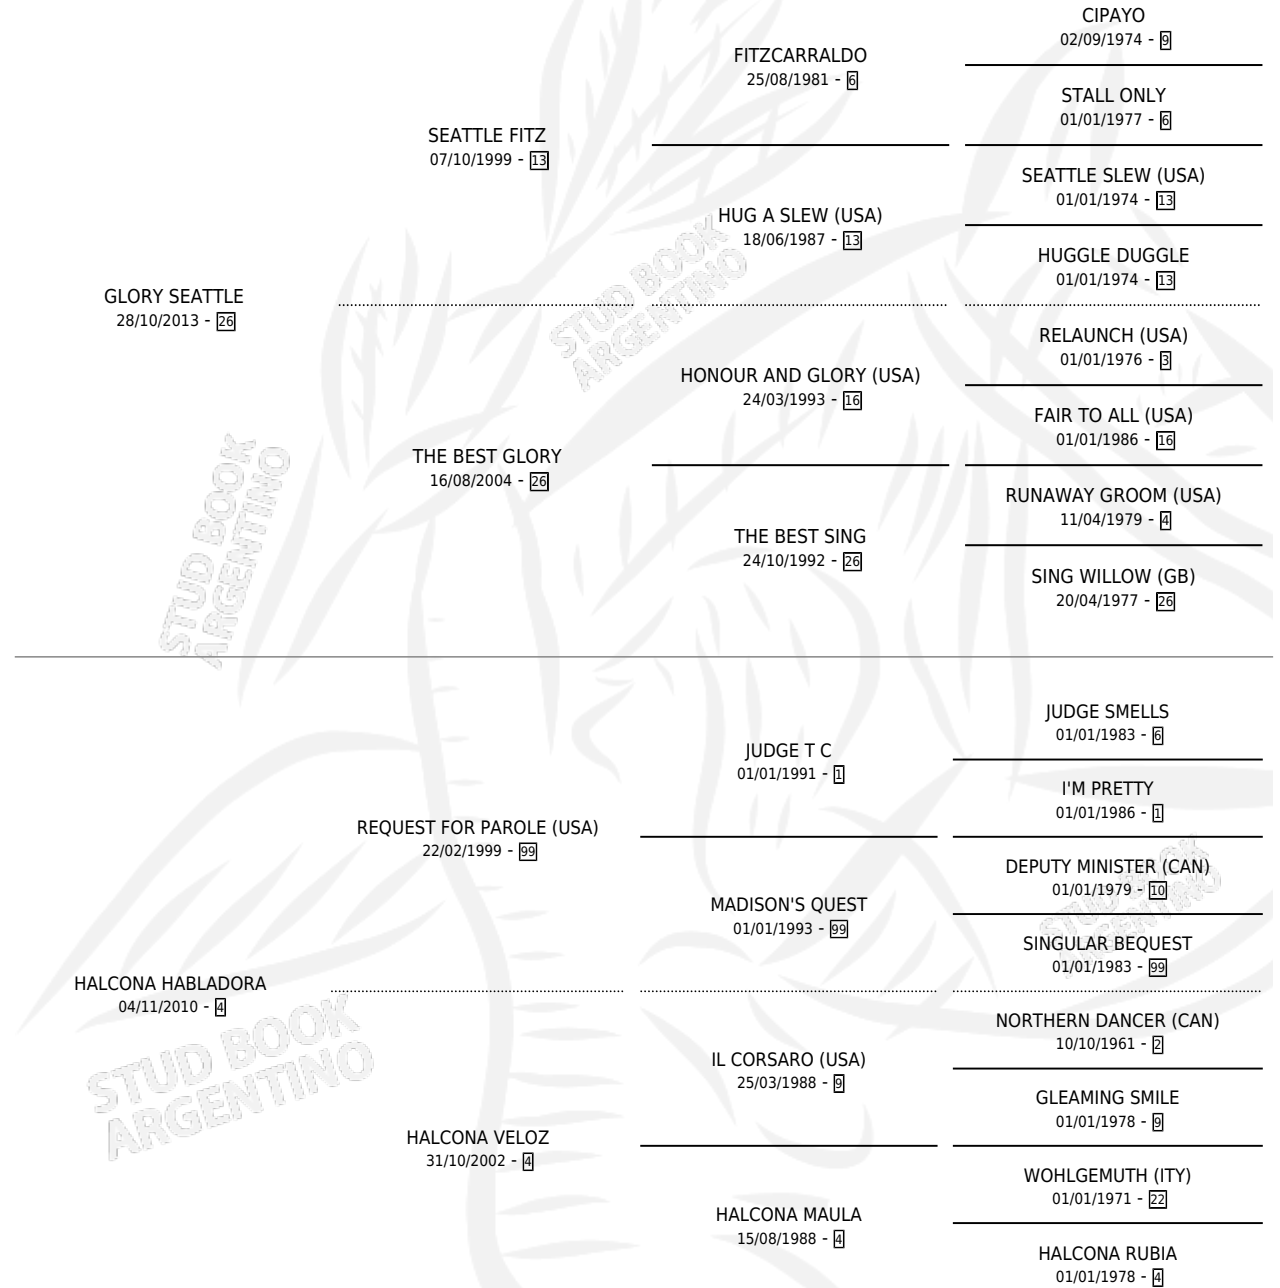

HALCON GLORY

por GLORY SEATTLE y HALCONA HABLADORA por
REQUEST FOR PAROLE (USA)

Argentina · Macho · Zaino Colorado · SP · 03/12/2021
Familia 4-j · Volumen 44

ESTADO

TIPIFICACIÓN SANGUÍNEA	X
TIPIFICACIÓN POR ADN	✓
PASAPORTE	✓
IDENTIFICACIÓN POR MICROCHIP	✓
REPRODUCTOR	X

Lugar de nacimiento: Campo particular

Criador: Churruarin Miriam Daniela y Vilar Facundo Federico

PEDIGREE

CAMPAÑA

Solo carreras oficiales de Argentina

POR EDAD

EDAD	CC	1°	2°	3°	4°	5°	NP	CLC	CLG	CLCG1	CLGG1	IMPORTE	GANANCIA / CC
3 AÑOS	3	0	0	0	0	1	2	0	0	0	0	\$250,000	\$83,333
4 AÑOS	6	0	0	0	0	0	6	0	0	0	0	\$700,000	\$116,667
TOTALES	9	0	0	0	0	1	8	0	0	0	0	\$950,000	\$105,556
%		0.0%	0.0%	0.0%	0.0%	11.1%	88.9%	0.0%	0.0%	0.0%	0.0%		