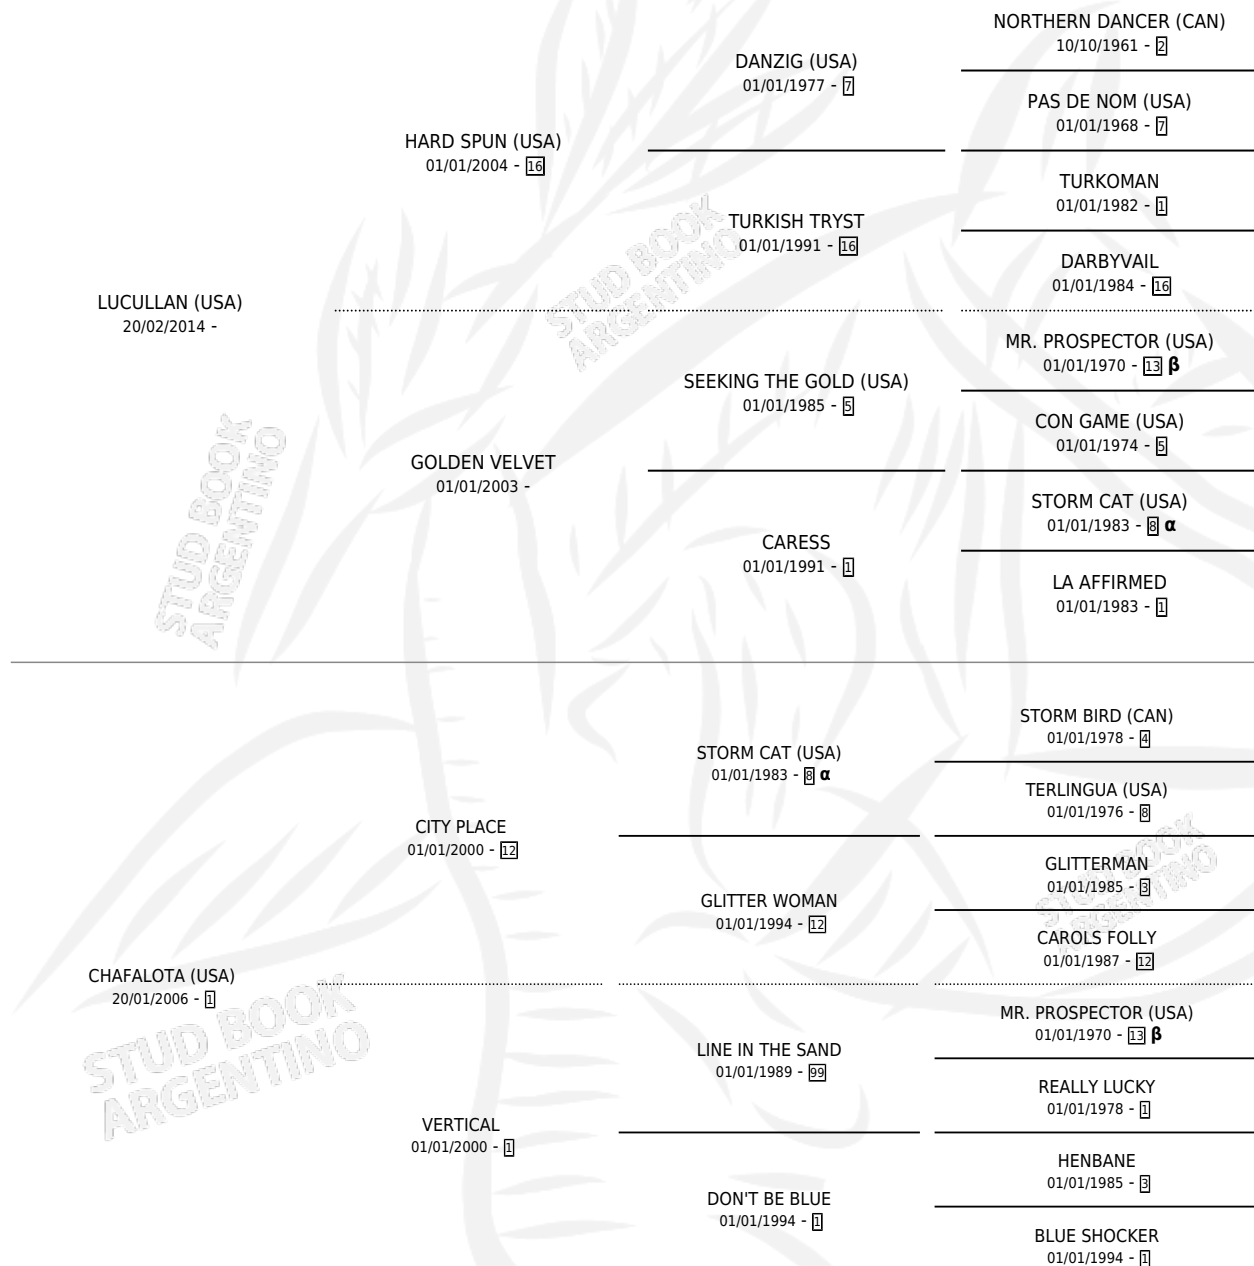

# EL CHARIZARD

por LUCULLAN (USA) y CHAFALOTA (USA) por CITY PLACE

Argentina · Macho · Zaino · SP · 11/09/2021  
Familia 1-h · Volumen 44

## ESTADO

TIPIFICACIÓN SANGUÍNEA	X
TIPIFICACIÓN POR ADN	✓
PASAPORTE	✓
IDENTIFICACIÓN POR MICROCHIP	✓
REPRODUCTOR	X

**Lugar de nacimiento:** Oiko Marcelay  
**Criador:** Maguito Agrolgado S.R.L.

## PEDIGREE

INBREEDING :  $\alpha, \beta$