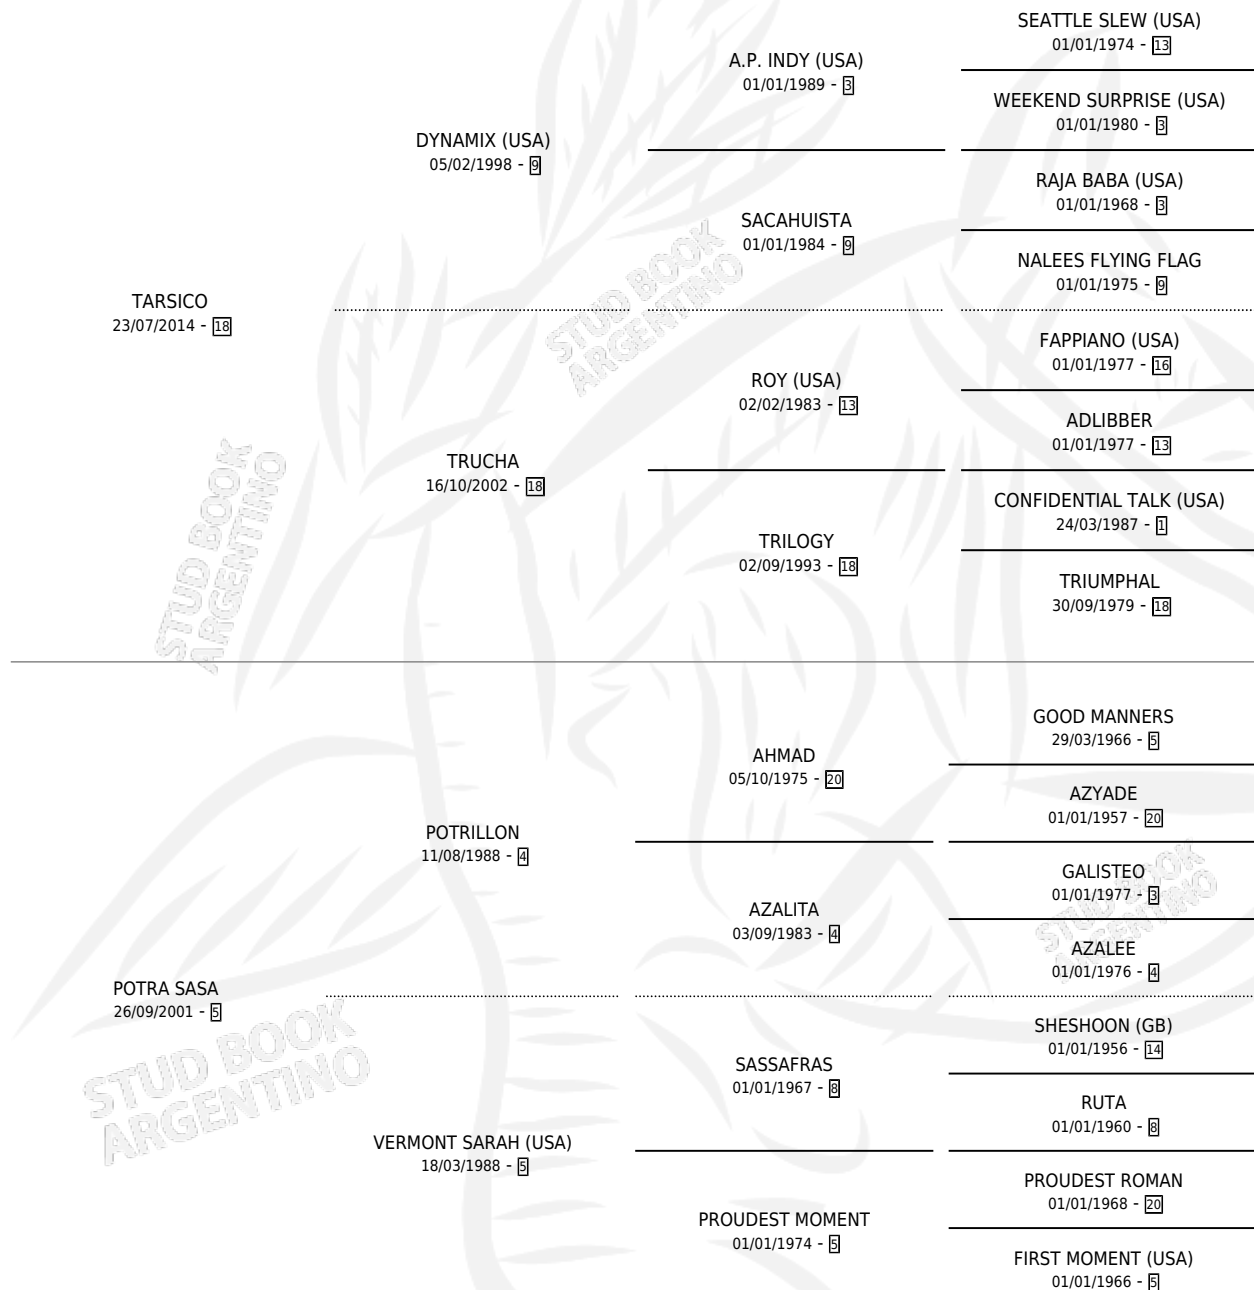

POTRA TAR

por TARSICO y POTRA SASA por POTRILLON

Argentina · Hembra · Zaino · SP · 02/11/2021
Familia 5-f · Volumen 44

ESTADO

TIPIFICACIÓN SANGUÍNEA	X
TIPIFICACIÓN POR ADN	X
PASAPORTE	X
IDENTIFICACIÓN POR MICROCHIP	X
REPRODUCTOR	X

Lugar de nacimiento: Don Teo

Criador: Bingo Horse S.A.

PEDIGREE

POTRA TAR

Datos oficiales del Stud Book Argentino

Documento generado el 05/05/2026

studbook.org.ar