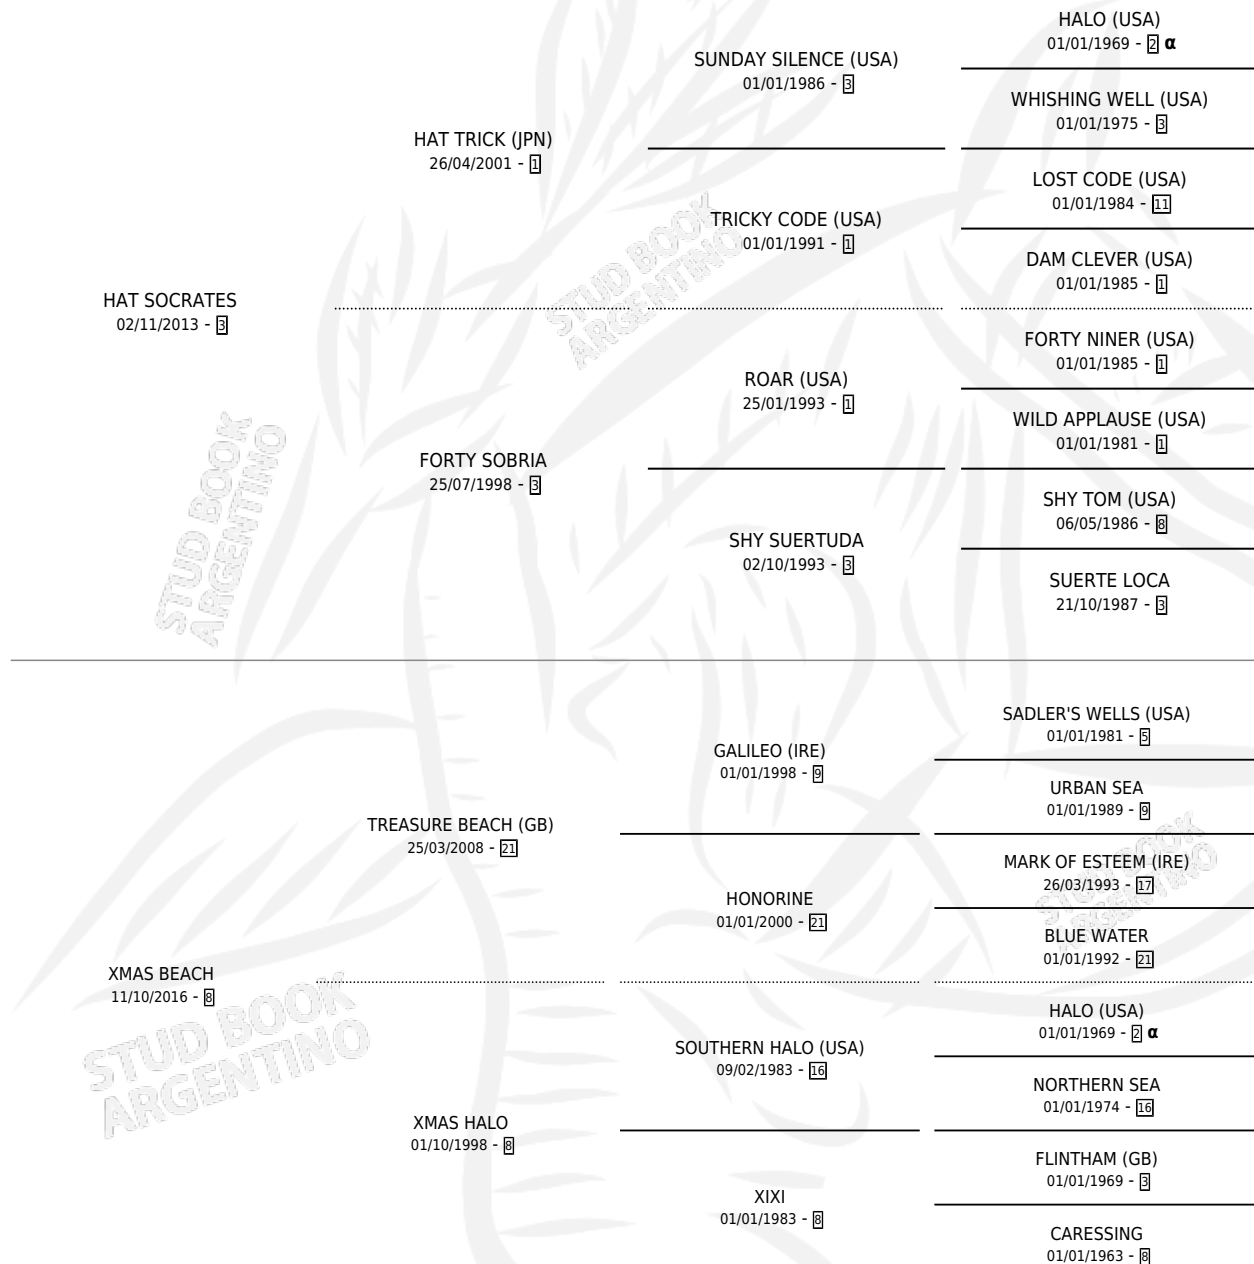

HAT BEACH

por HAT SOCRATES y XMAS BEACH por TREASURE BEACH (GB)

Argentina · Hembra · Alazan · SP · 27/09/2021
Familia 8-j · Volumen 44

ESTADO

TIPIFICACIÓN SANGUÍNEA	X
TIPIFICACIÓN POR ADN	✓
PASAPORTE	X
IDENTIFICACIÓN POR MICROCHIP	✓
REPRODUCTOR	X

Lugar de nacimiento: Costa Del Rio
Criador: Garcia Diego Hernan

PEDIGREE

INBREEDING : α

HAT BEACH

Datos oficiales del Stud Book Argentino

Documento generado el 05/05/2026

studbook.org.ar