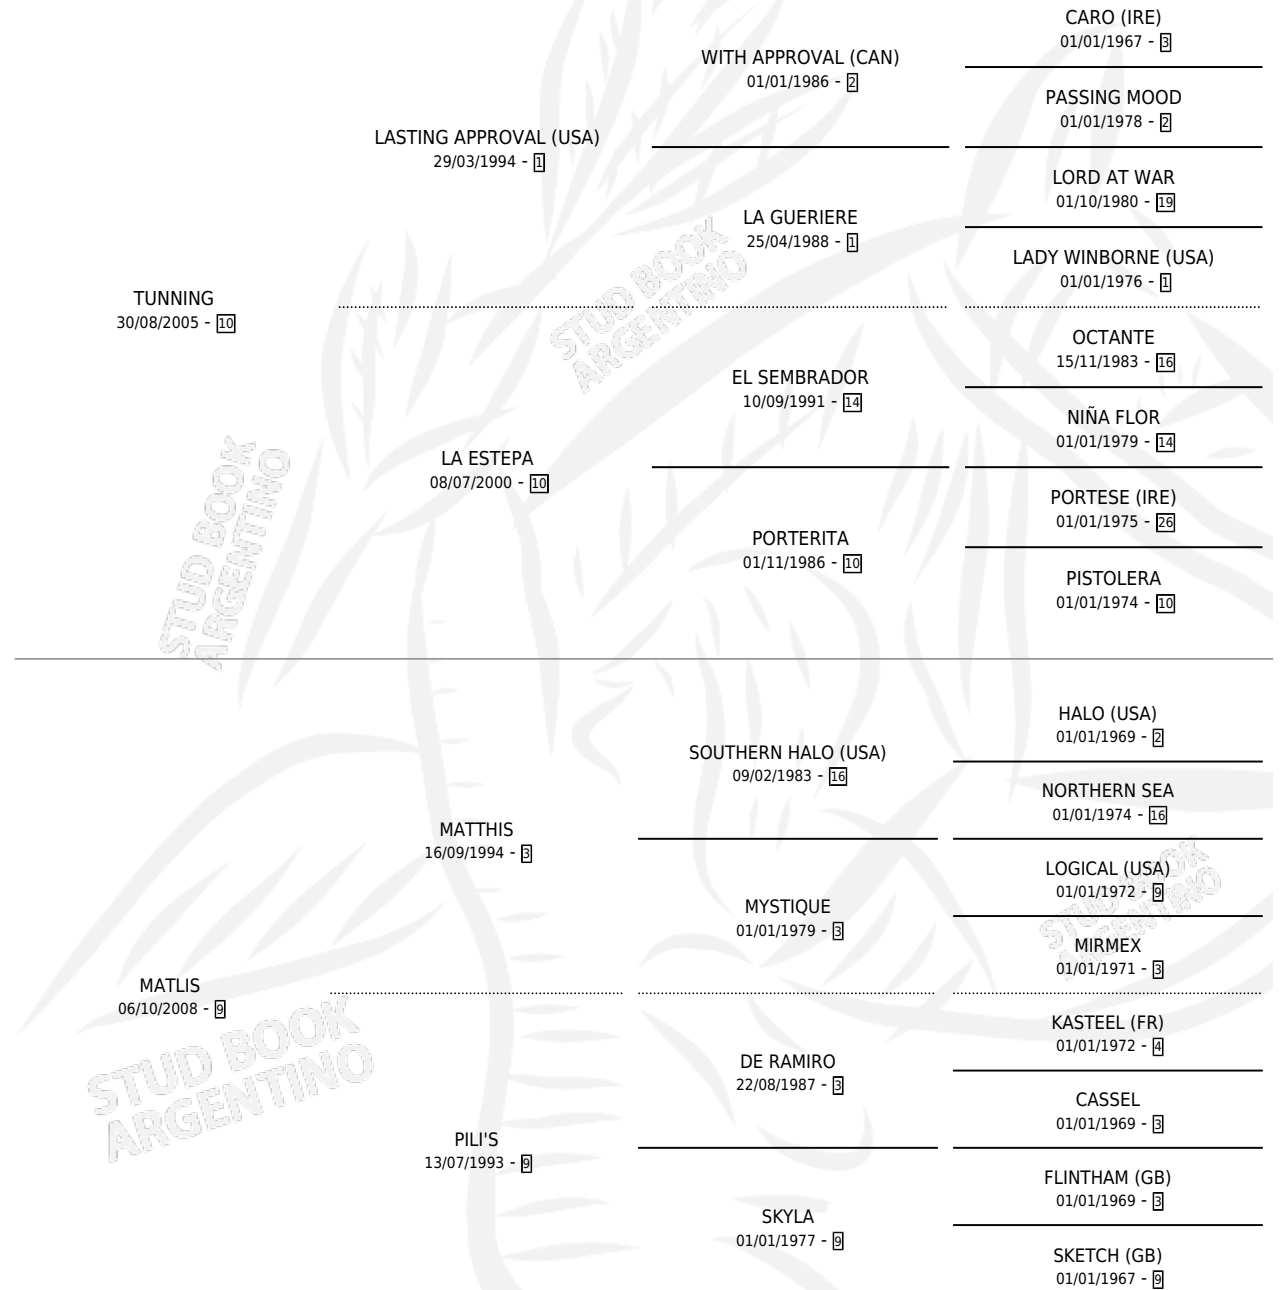

MATLY TUNNI

por TUNNING y MATLIS por MATTHIS

Argentina · Hembra · Tordillo · SP · 02/11/2021
Familia 9-c · Volumen 44

ESTADO

TIPIFICACIÓN SANGUÍNEA	X
TIPIFICACIÓN POR ADN	X
PASAPORTE	X
IDENTIFICACIÓN POR MICROCHIP	X
REPRODUCTOR	X

Lugar de nacimiento: El Cholo

Criador: El Cholo

PEDIGREE

MATLY TUNNI

Datos oficiales del Stud Book Argentino

Documento generado el 16/05/2025

studbook.org.ar