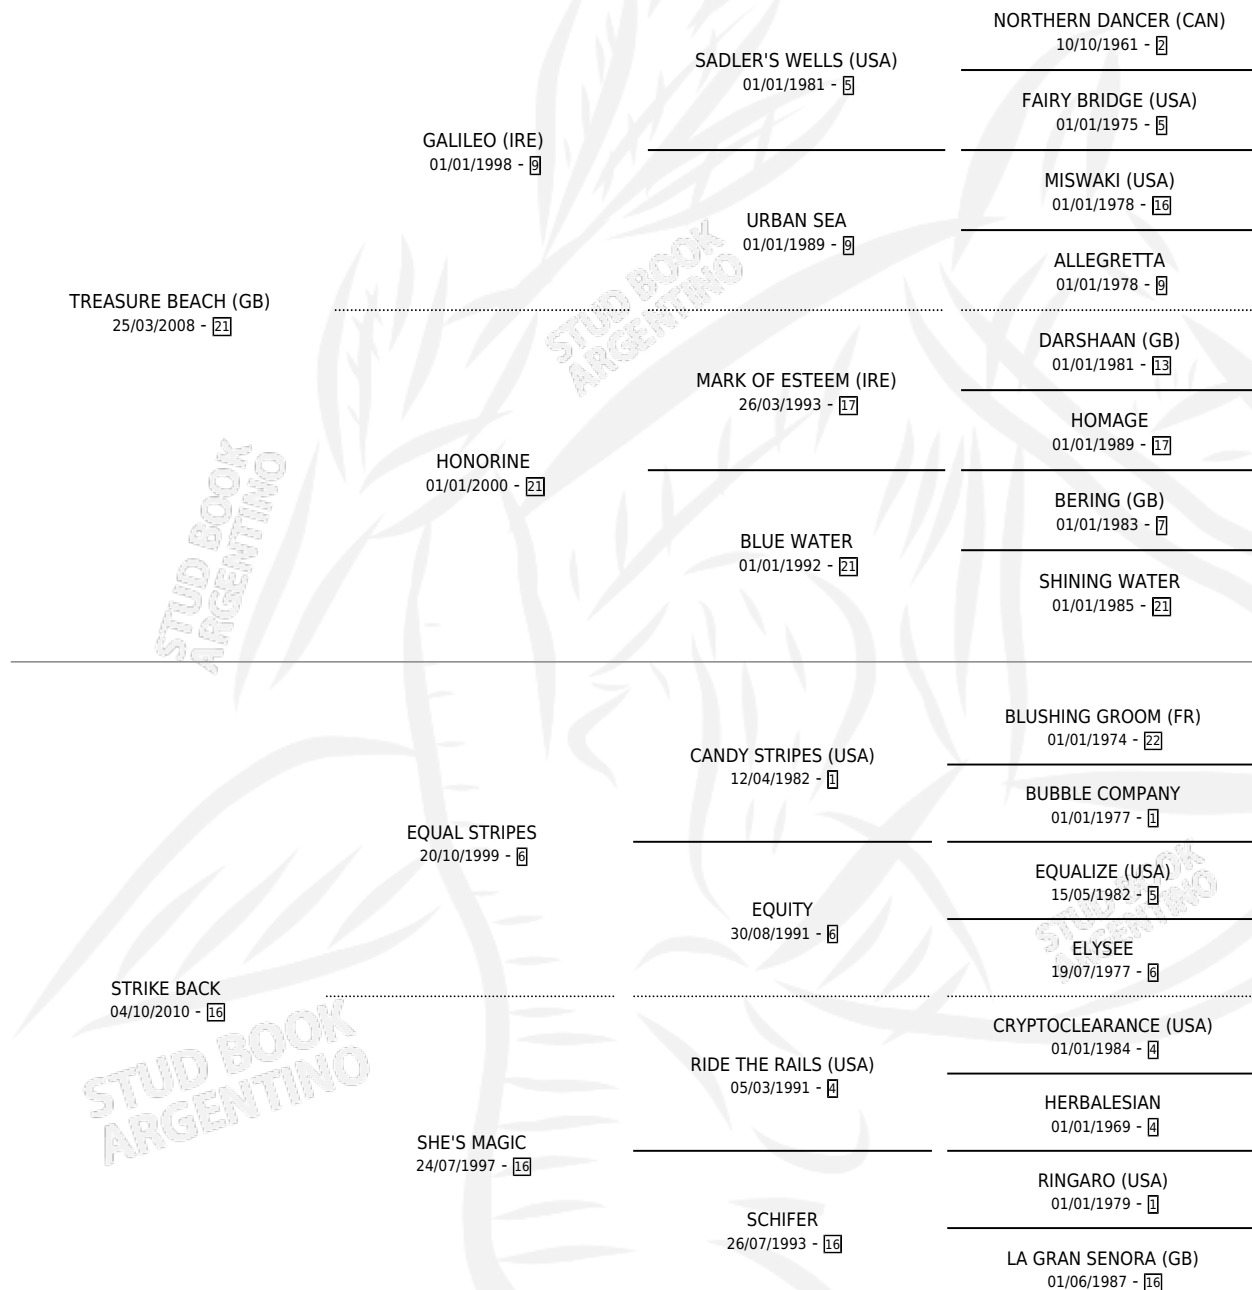

TREASURE BACK

por **TREASURE BEACH (GB)** y **STRIKE BACK** por **EQUAL STRIPES**

Argentina · Hembra · Zaino · SP · 22/09/2021
Familia 16-b · Volumen 44

ESTADO

TIPIFICACIÓN SANGUÍNEA	X
TIPIFICACIÓN POR ADN	✓
PASAPORTE	✓
IDENTIFICACIÓN POR MICROCHIP	✓
REPRODUCTOR	X

Lugar de nacimiento: Chiapill
Criador: Chiapill S.A.

PEDIGREE