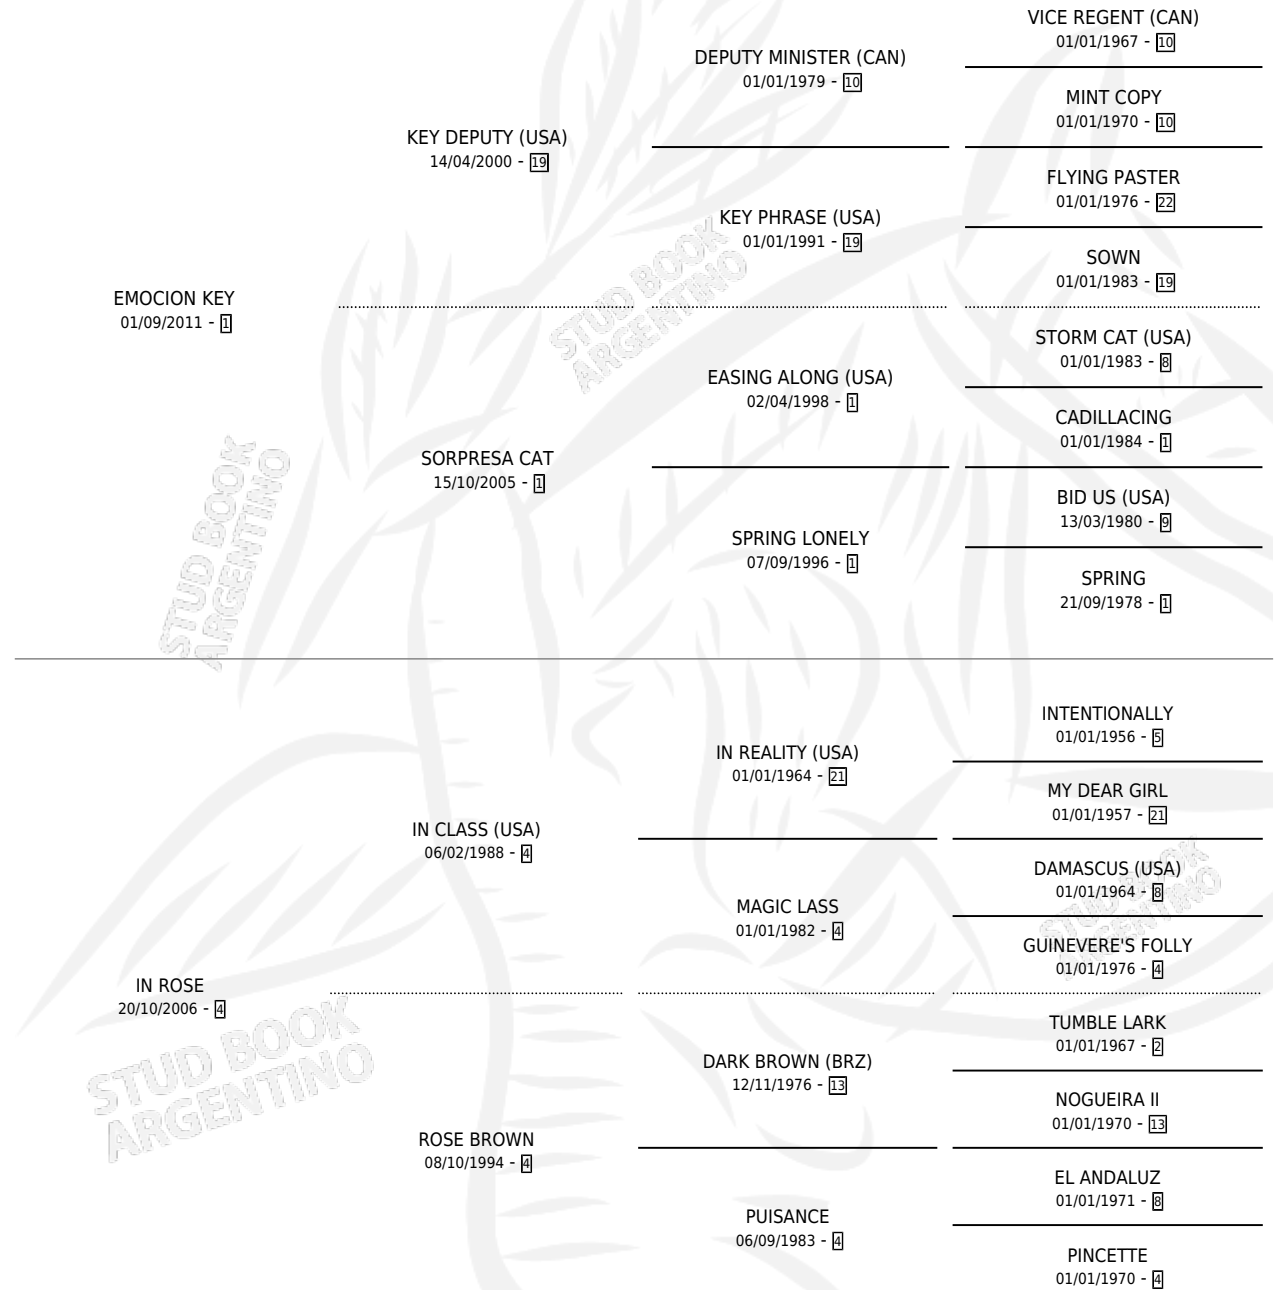

FRAN KEY

por EMOCION KEY y IN ROSE por IN CLASS (USA)

Argentina · Macho · Alazan · SP · 09/11/2021
Familia 4-b · Volumen 44

ESTADO

TIPIFICACIÓN SANGUÍNEA	X
TIPIFICACIÓN POR ADN	✓
PASAPORTE	✓
IDENTIFICACIÓN POR MICROCHIP	✓
REPRODUCTOR	X

Lugar de nacimiento: Huiliche

Criador: Huiliche

PEDIGREE