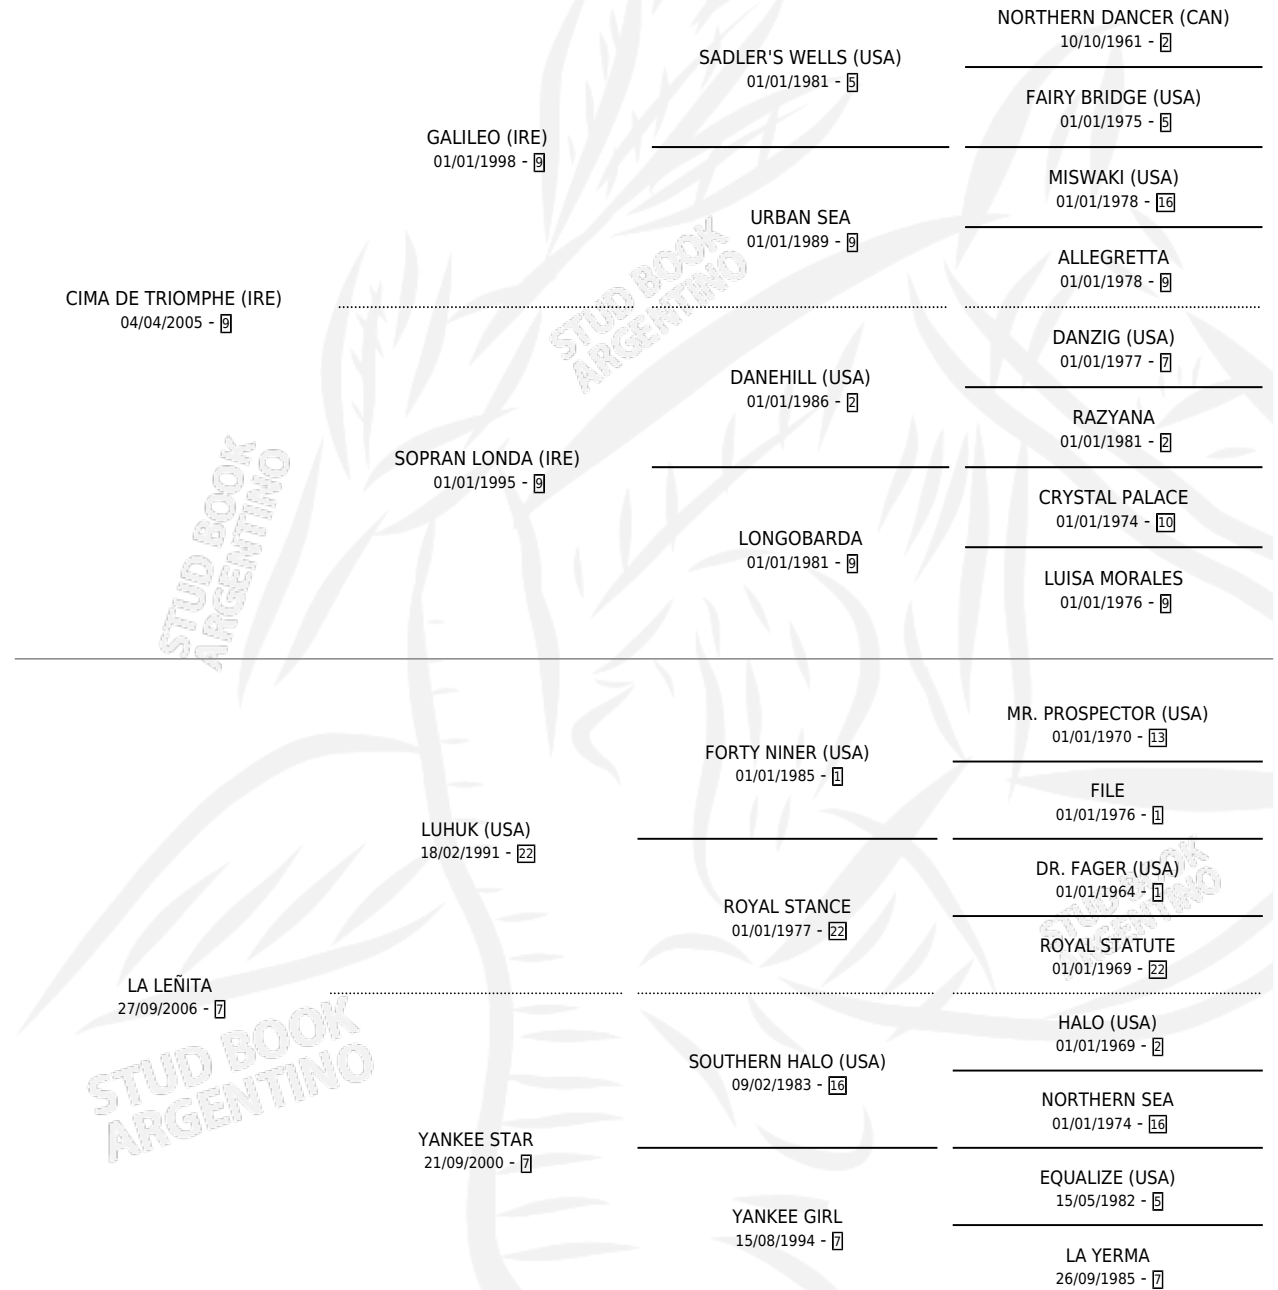

CIMA DEL ALBA

por CIMA DE TRIOMPHE (IRE) y LA LEÑITA por LUHUK (USA)

Argentina · Hembra · Zaino · SP · 02/10/2021
Familia 7 · Volumen 44

ESTADO

TIPIFICACIÓN SANGUÍNEA	X
TIPIFICACIÓN POR ADN	X
PASAPORTE	X
IDENTIFICACIÓN POR MICROCHIP	✓
REPRODUCTOR	X

Lugar de nacimiento: Chiapill
Criador: Chiapill S.A.

PEDIGREE

CIMA DEL ALBA

Datos oficiales del Stud Book Argentino

Documento generado el 10/05/2026

studbook.org.ar