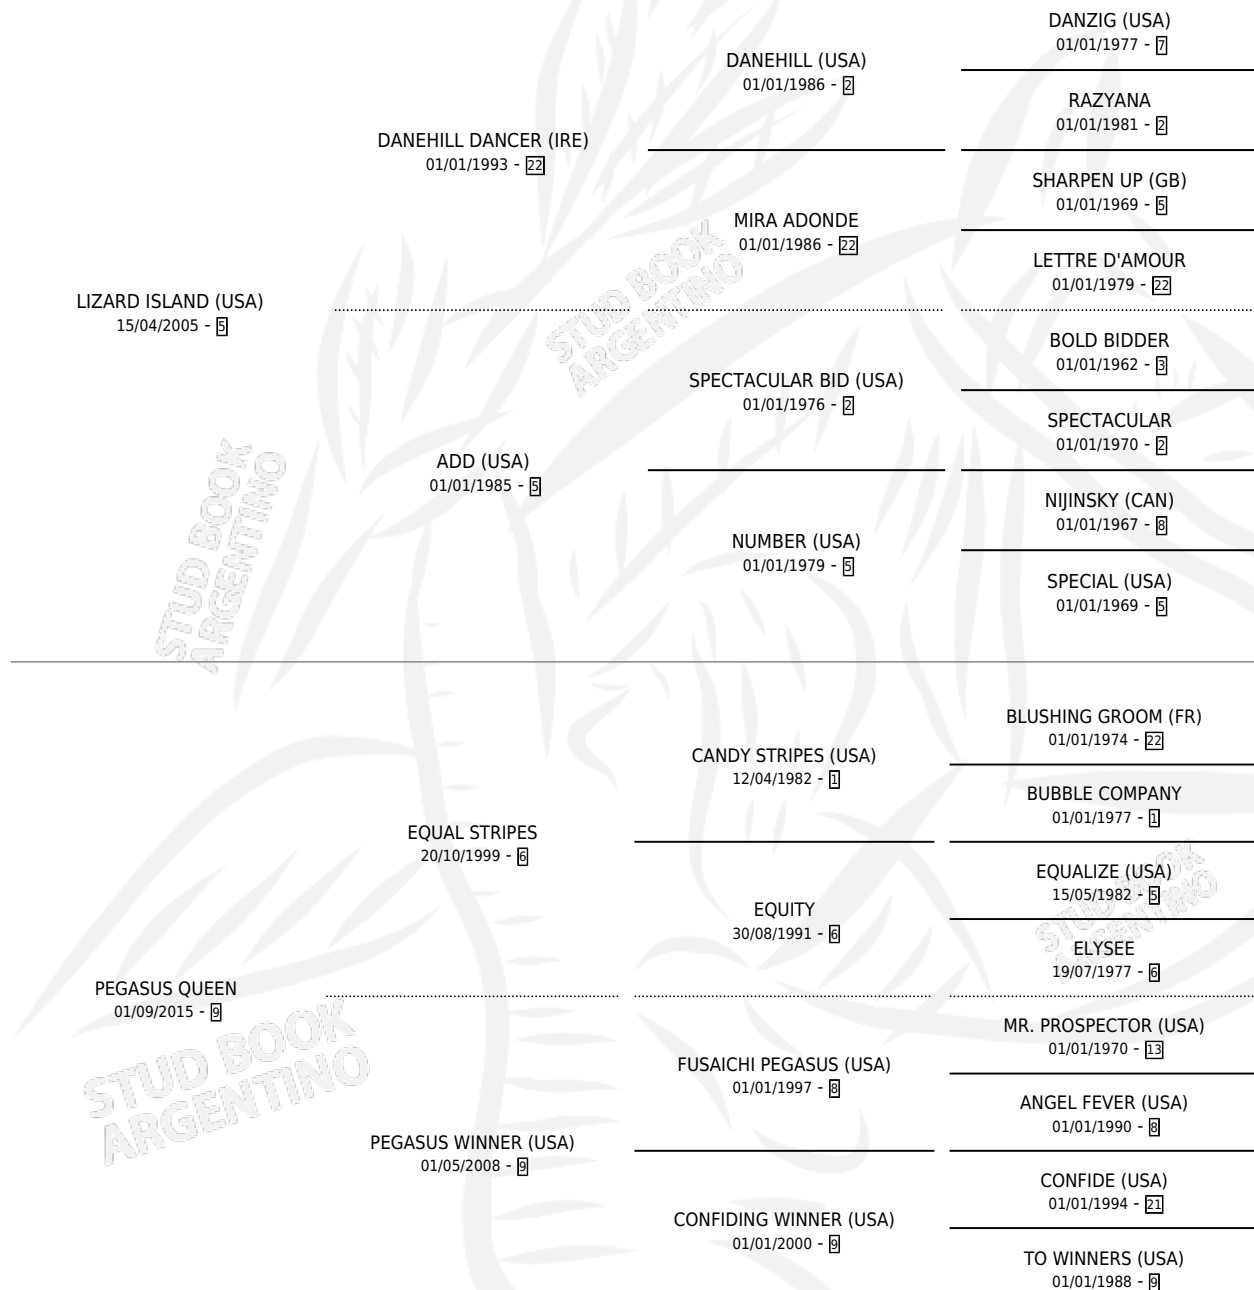

ISLAND PEGASUS

por LIZARD ISLAND (USA) y PEGASUS QUEEN por EQUAL STRIPES

Argentina · Hembra · Alazan · SP · 02/12/2021
Familia 9-c · Volumen 44

ESTADO

TIPIFICACIÓN SANGUÍNEA	X
TIPIFICACIÓN POR ADN	✓
PASAPORTE	X
IDENTIFICACIÓN POR MICROCHIP	✓
REPRODUCTOR	X

Lugar de nacimiento: 14 De Julio

Criador: 14 De Julio

PEDIGREE

ISLAND PEGASUS

Datos oficiales del Stud Book Argentino

Documento generado el 12/06/2026

studbook.org.ar